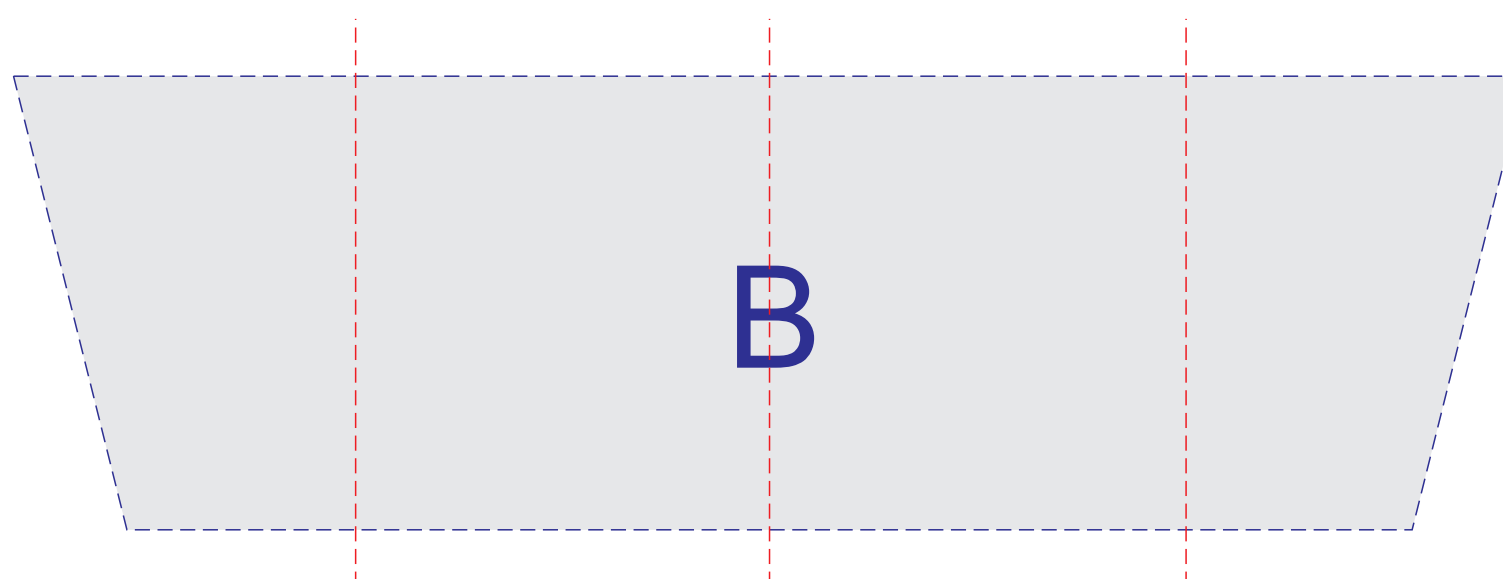

образец для деколи
200x60 мм

A	Вид нанесения	Макс площадь (Ш*В)
	Тампопечать	25x25мм
B	Вид нанесения	Макс площадь (Ш*В)
	Деколь	200x60мм