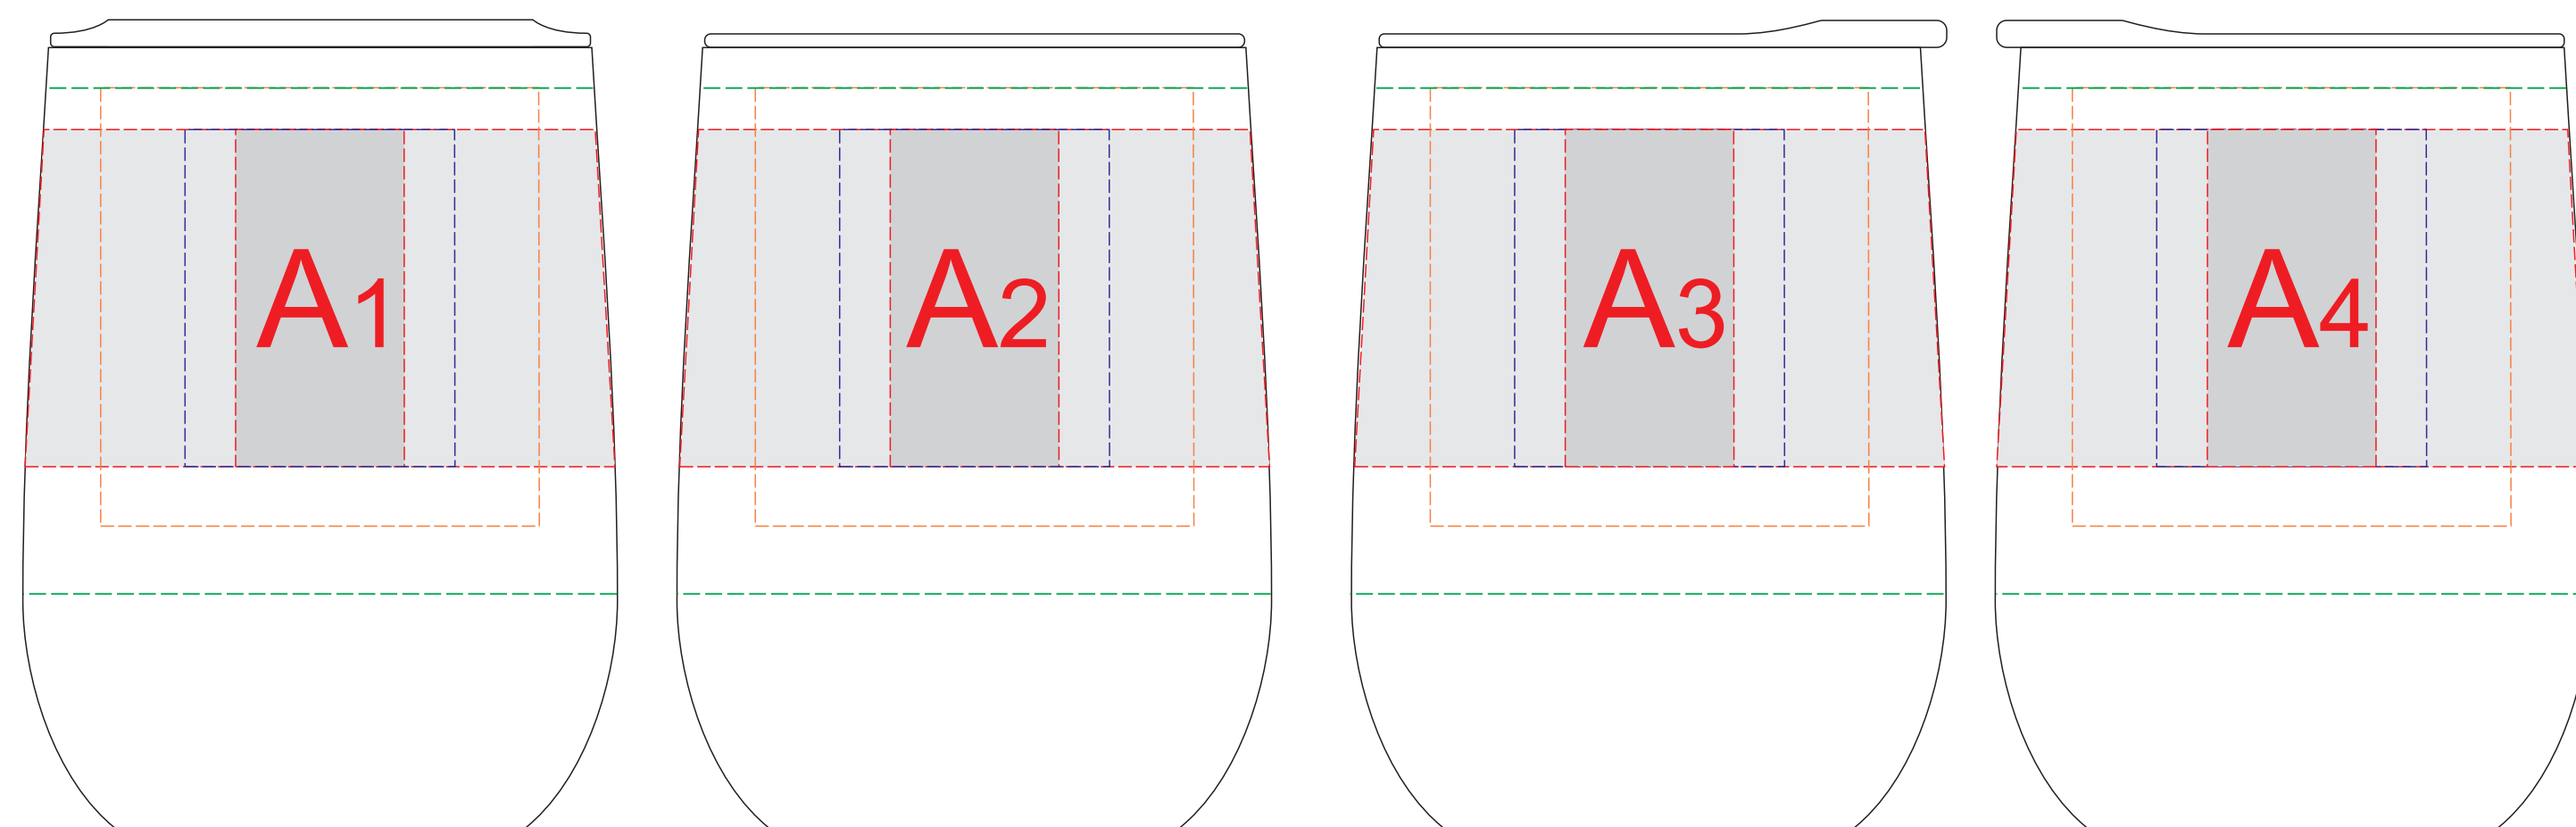

Вид спереди

Вид сзади

Вид слева

Вид справа

Круговая гравировка не стыкуется!

Внимание! При круговой УФ печати позиционирование относительно крышки невозможно!

	Вид нанесения	Макс площадь (Ш*В)
A	Гравировка (кроме 827107N, 827108N)	25x50мм
	Гравировка XL (кроме арт. 827100, 827107N, 827108N)	65x65мм
	Круговая гравировка (кроме 827107N, 827108N)	273x50мм
	Тампопечать	40x50мм
	Круговая УФ печать (кроме 827107N)	269,9x75