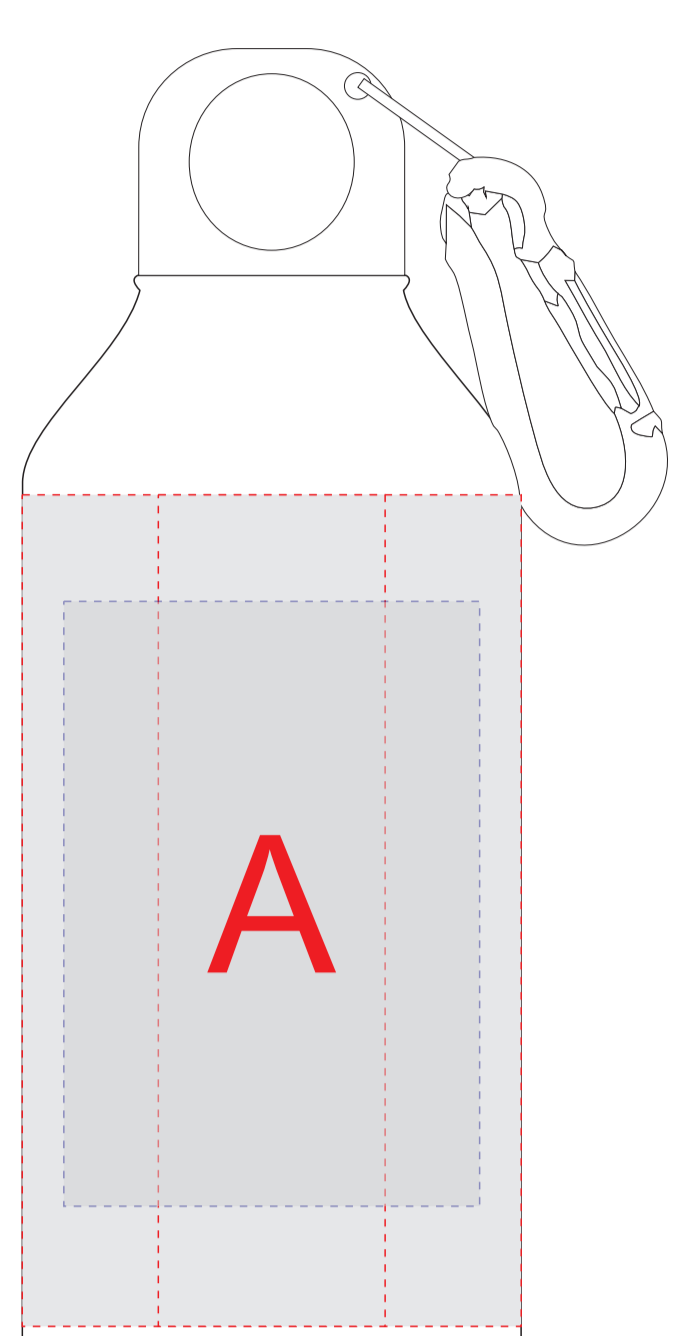

Внимание!

Позиционирование крышки и карабина по отношению к логотипу невозможно ввиду технических особенностей изделия и процесса печати.
Круговая трафаретная печать и круговая гравировка не стыкуются.

A	Вид нанесения	Макс площадь (Ш*В)
	Уф-печать	20x105мм
	Круговая уф-печать	207,24x105мм
	Тампопечать	35x50мм
	Круговая трафаретная печать	195x90мм
	Гравировка	30x100мм
	Гравировка XL (кроме арт.10000202)	55x80мм
	Круговая гравировка	194x99мм