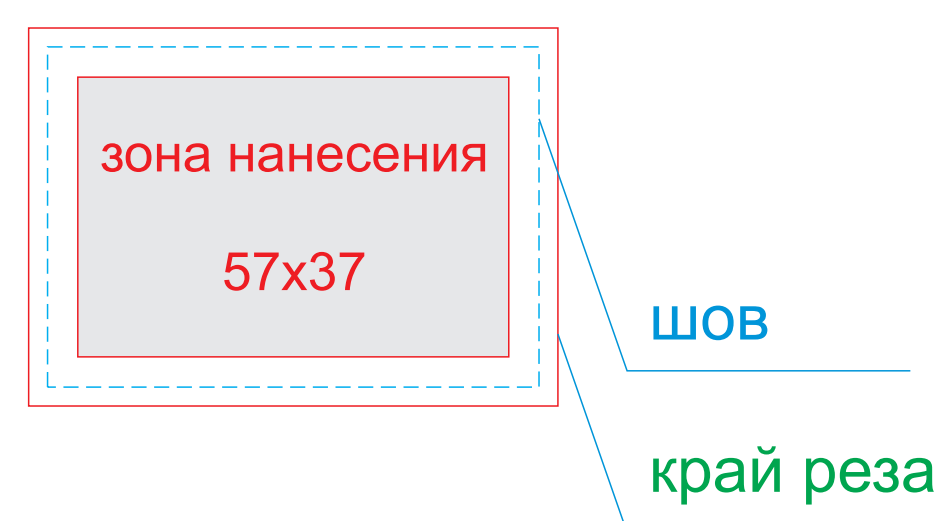

Арт.94429

ОФОРМЛЕНИЕ ПАТЧА:

ПАТЧ КРУГЛЫЙ

ПАТЧ ПРЯМОУГОЛЬНЫЙ

	Вид нанесения	Макс площадь (Ш*В)
	Патч Круглый	47x47мм
	Патч Прямоугольный	57x37мм