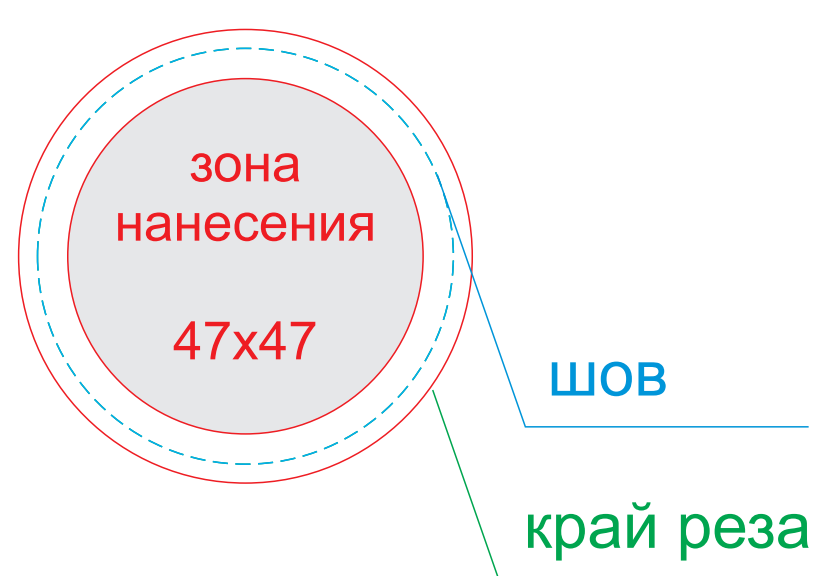

Арт.94429

ОФОРМЛЕНИЕ ПАТЧА:

ПАТЧ КРУГЛЫЙ

ПАТЧ ПРЯМОУГОЛЬНЫЙ

	Вид нанесения	Макс площадь (Ш*В)
	Патч Круглый	47x47мм
	Патч Прямоугольный	57x37мм