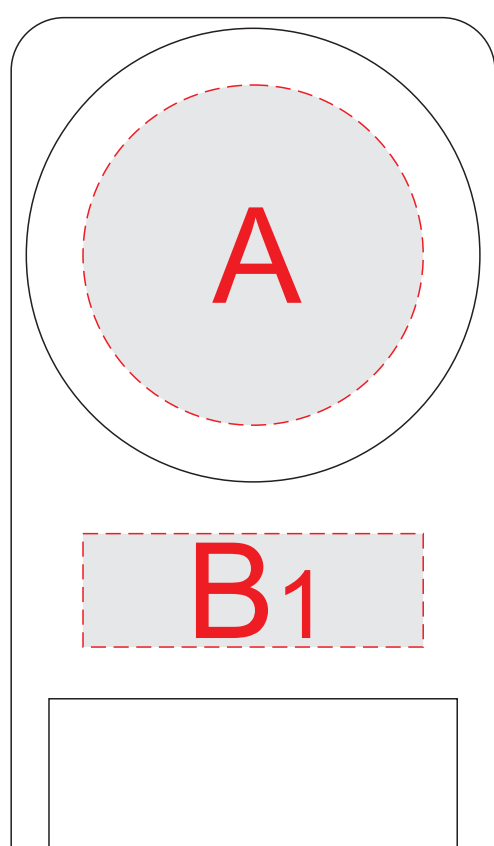

вид спереди

вид сзади

вид спереди
в разложенном состоянии

вид сбоку
в разложенном состоянии

А	Вид нанесения	Макс площадь (Ш*В)
	Тампопечать	45x45мм

В	Вид нанесения	Макс площадь (Ш*В)
	Тампопечать	45x15мм

С	Вид нанесения	Макс площадь (Ш*В)
	Тампопечать	40x45мм
	Уф печать	48x95мм
	Цифровая печать (на белой основе)	45x90мм