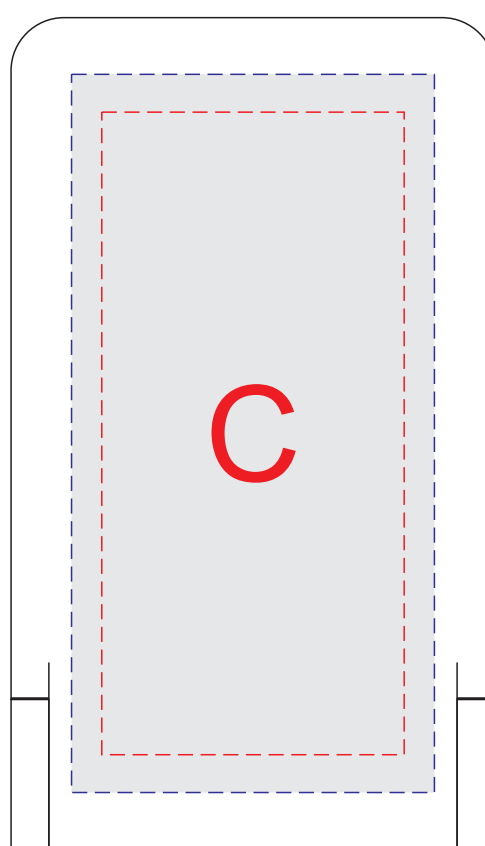

вид спереди

вид сзади

вид спереди
в разложенном состоянии

вид сбоку
в разложенном состоянии

А	Вид нанесения	Макс площадь (Ш*В)
	Тампопечать	45x45мм

В	Вид нанесения	Макс площадь (Ш*В)
	Тампопечать	45x15мм

С	Вид нанесения	Макс площадь (Ш*В)
	Тампопечать	40x45мм
	Уф печать	48x95мм
	Цифровая печать (на белой основе)	45x90мм