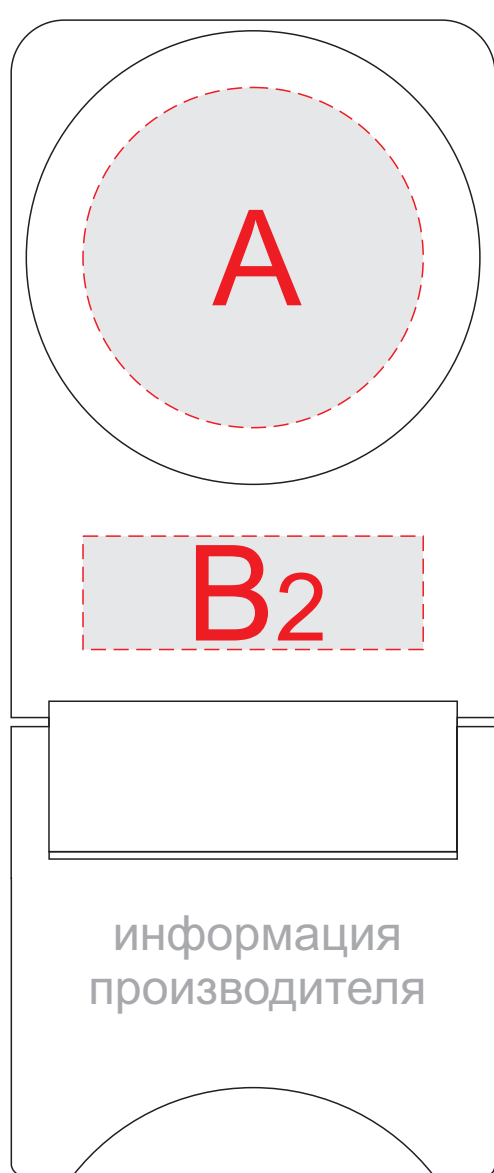

вид спереди

вид сзади

вид спереди
в разложенном состоянии

вид сбоку
в разложенном состоянии

А	Вид нанесения	Макс площадь (Ш*В)
	Тампопечать	45x45мм

В	Вид нанесения	Макс площадь (Ш*В)
	Тампопечать	45x15мм

С	Вид нанесения	Макс площадь (Ш*В)
	Тампопечать	40x45мм
	Уф печать	48x95мм
	Цифровая печать (на белой основе)	45x90мм