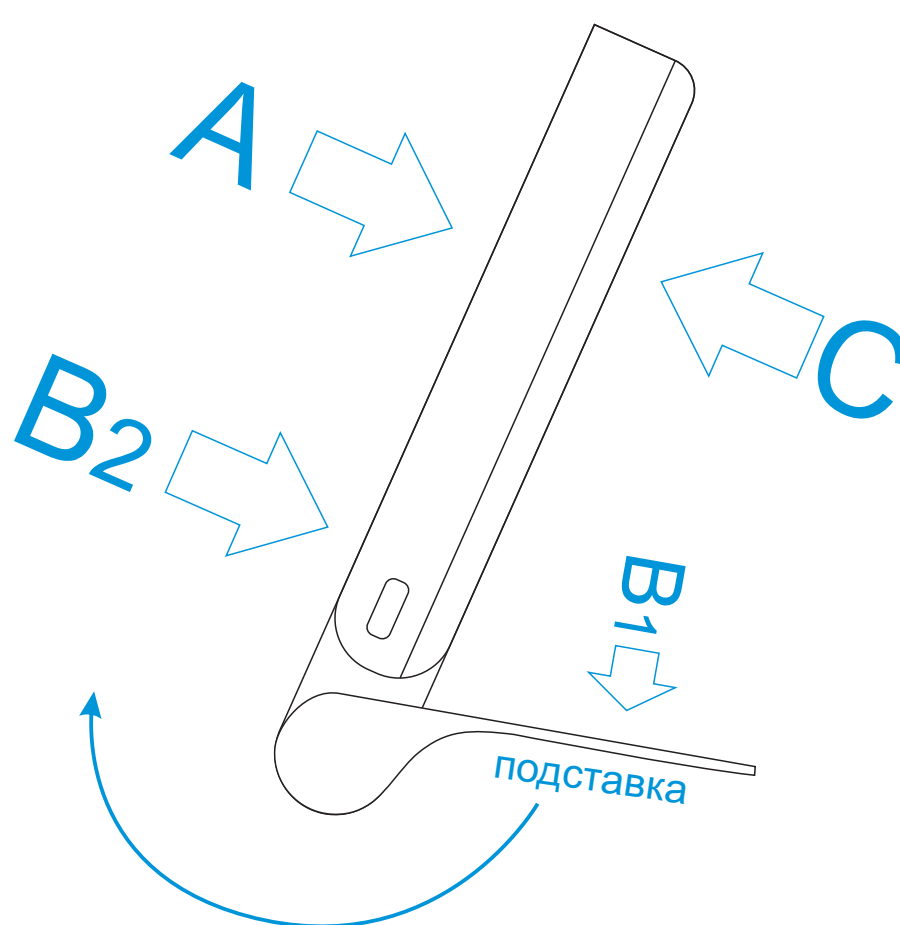

вид спереди

вид сзади

вид спереди
в разложенном состоянии

вид сбоку
в разложенном состоянии

А	Вид нанесения	Макс площадь (Ш*В)
	Тампопечать	45x45мм

В	Вид нанесения	Макс площадь (Ш*В)
	Тампопечать	45x15мм

С	Вид нанесения	Макс площадь (Ш*В)
	Тампопечать	40x45мм
	Уф печать	48x95мм
	Цифровая печать (на белой основе)	45x90мм