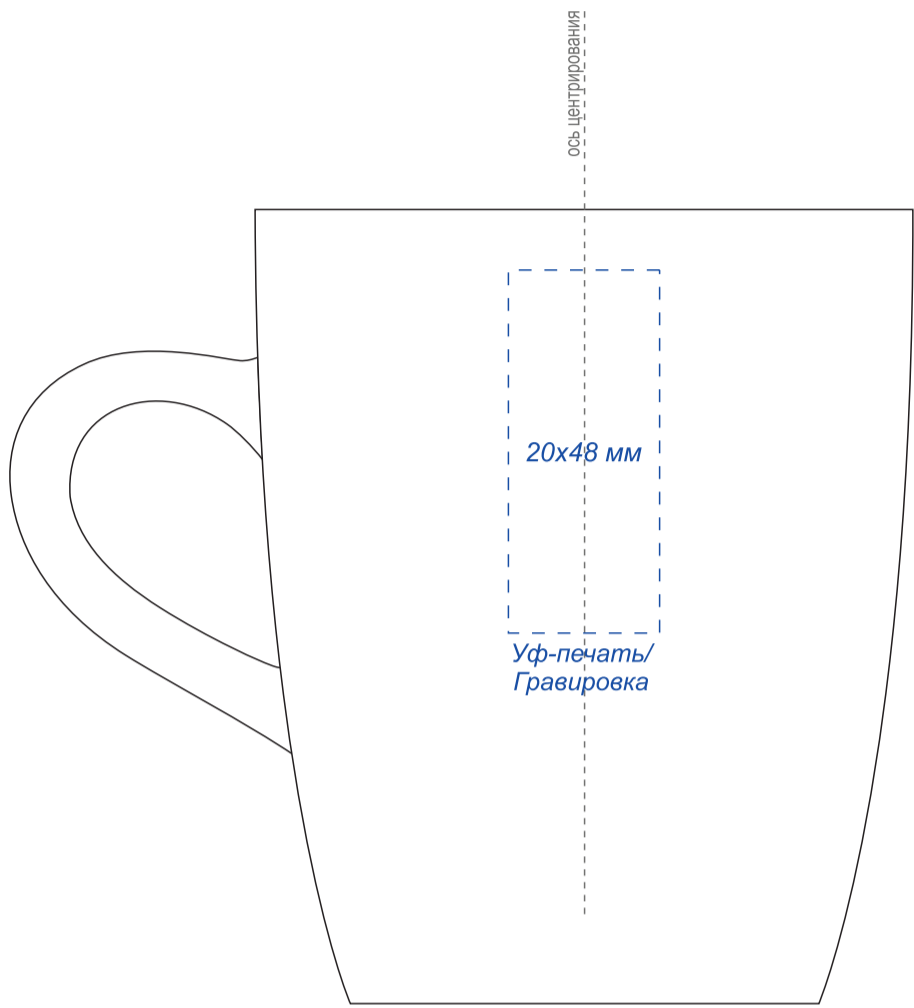

Арт. 6005
Кружка New Aurora Soft
с покрытием софт-тач

**Круговая гравировка
240x48 мм**