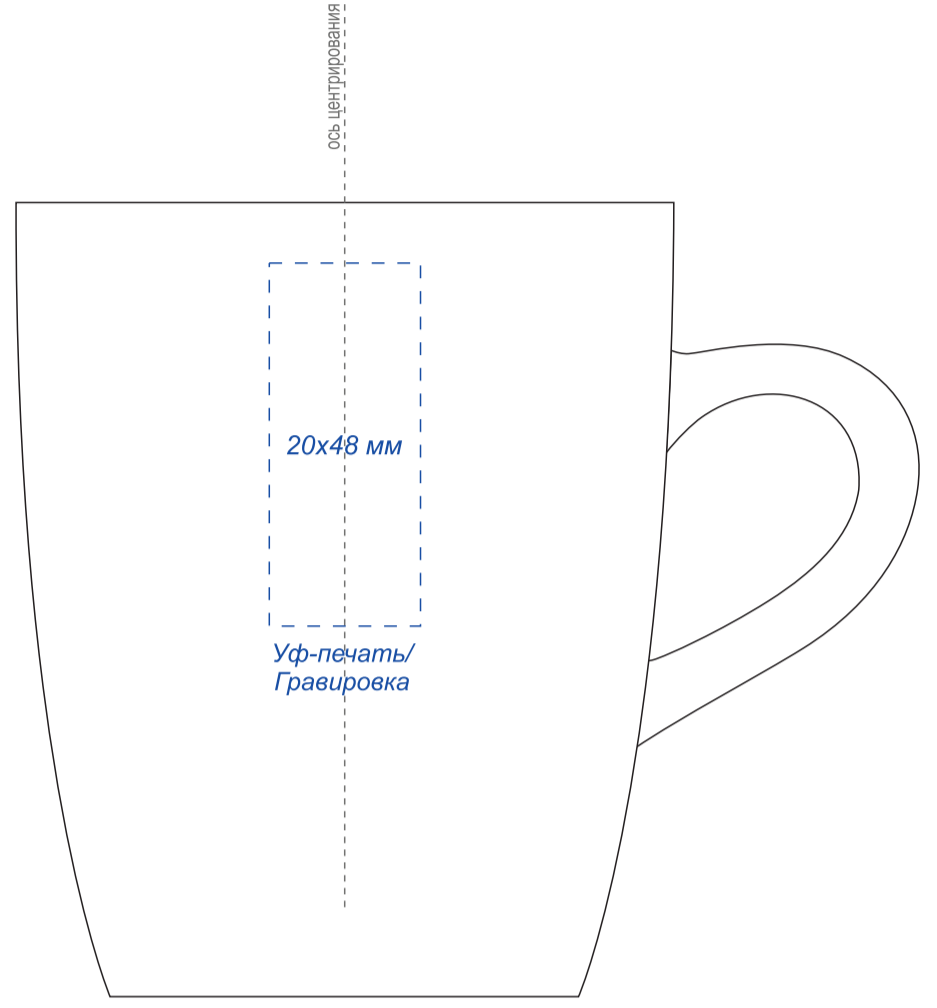

Арт. 6005
Кружка New Aurora Soft
с покрытием софт-тач

**Круговая гравировка
240x48 мм**