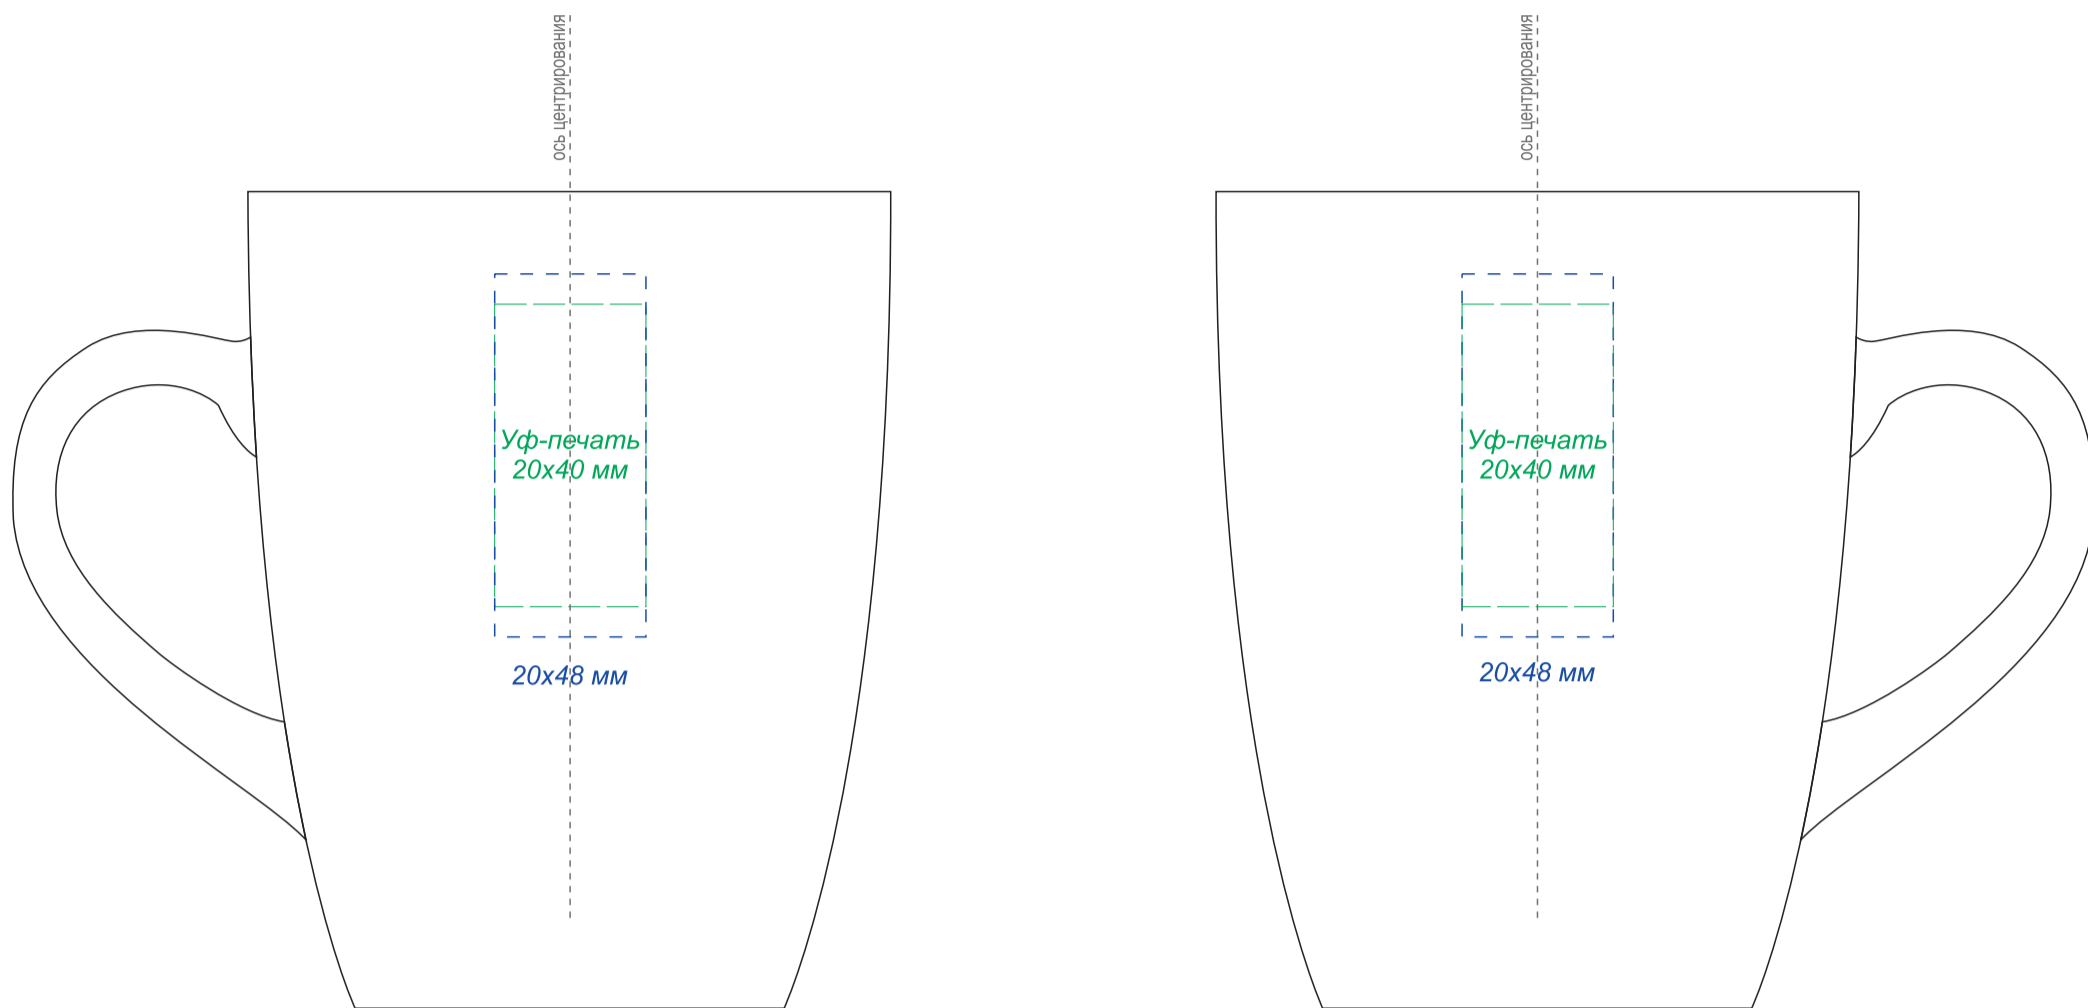

Арт. 6008
Кружка Omnia Engrave
с покрытием софт-тач

Круговая гравировка
240x48 мм