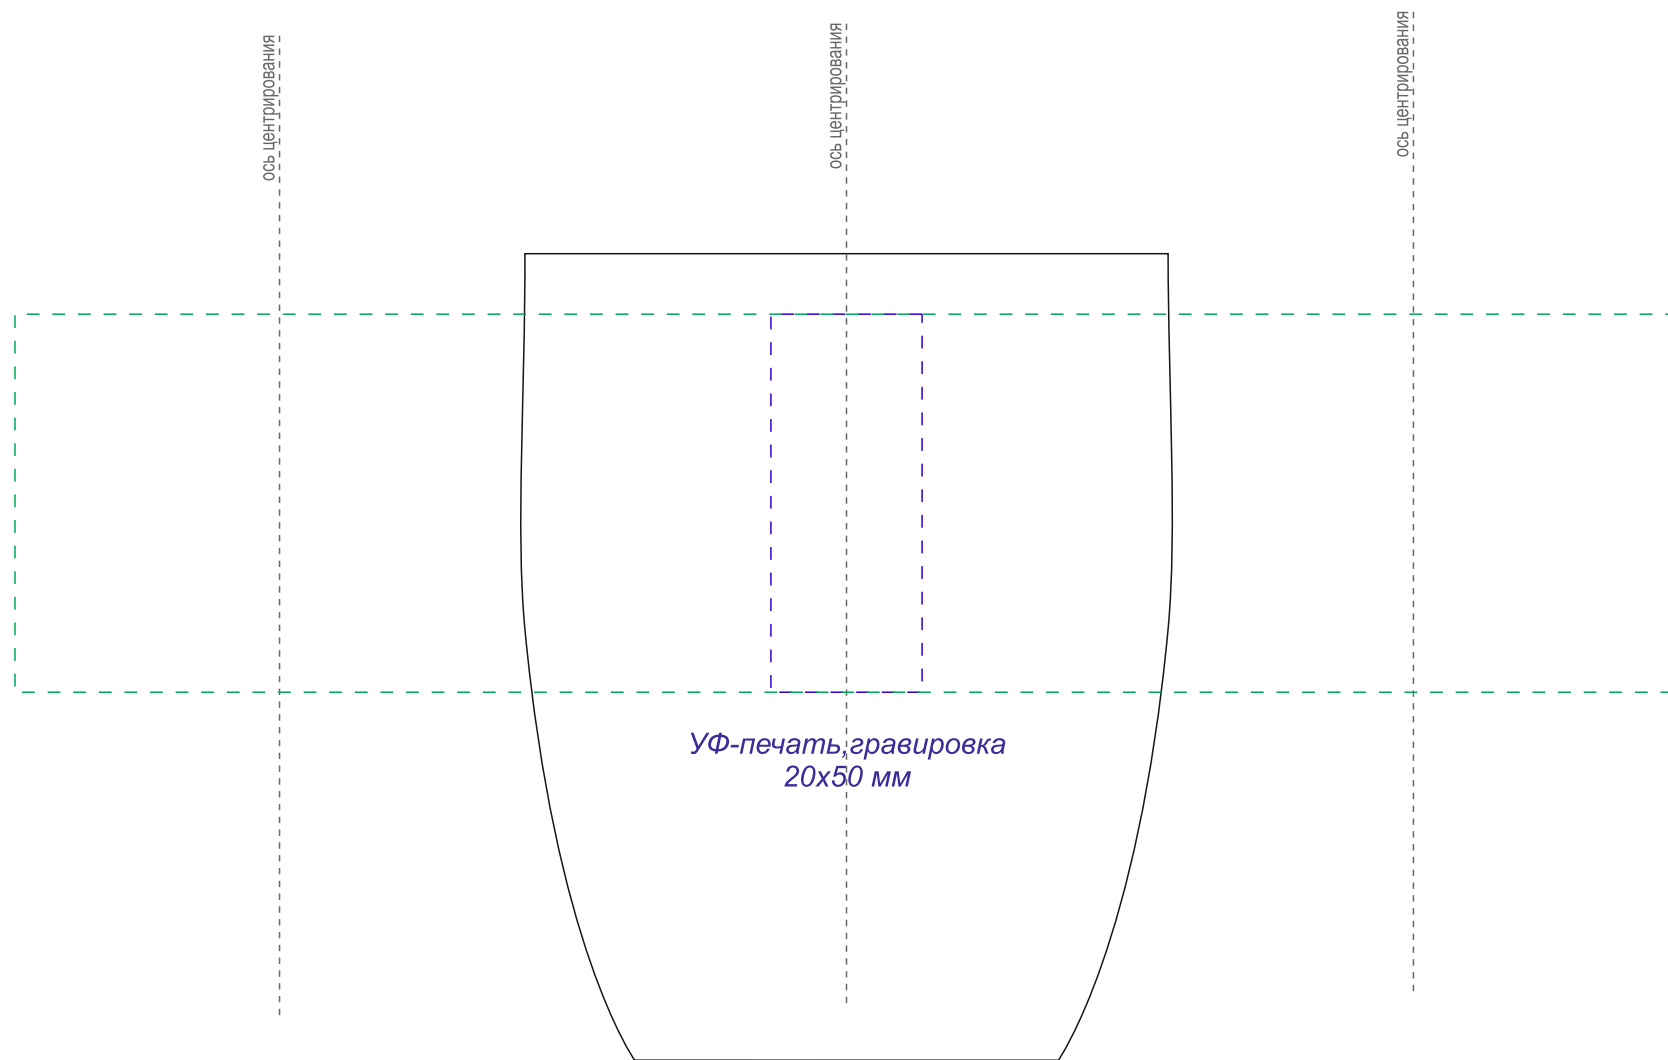

Арт. 6109
Кружка Elegante софт-тач 350мл

**Круговая гравировка
220*50мм**