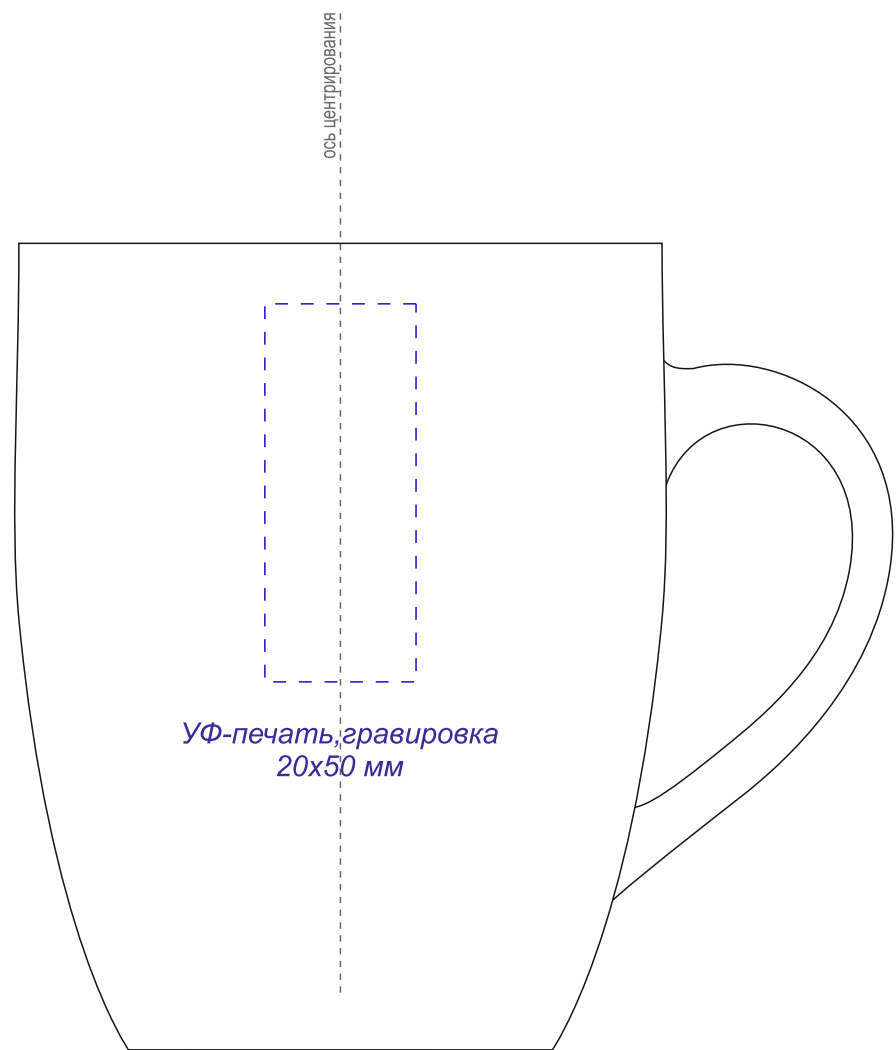

Арт. 6109
Кружка Elegante софт-тач 350мл

**Круговая гравировка
220*50мм**