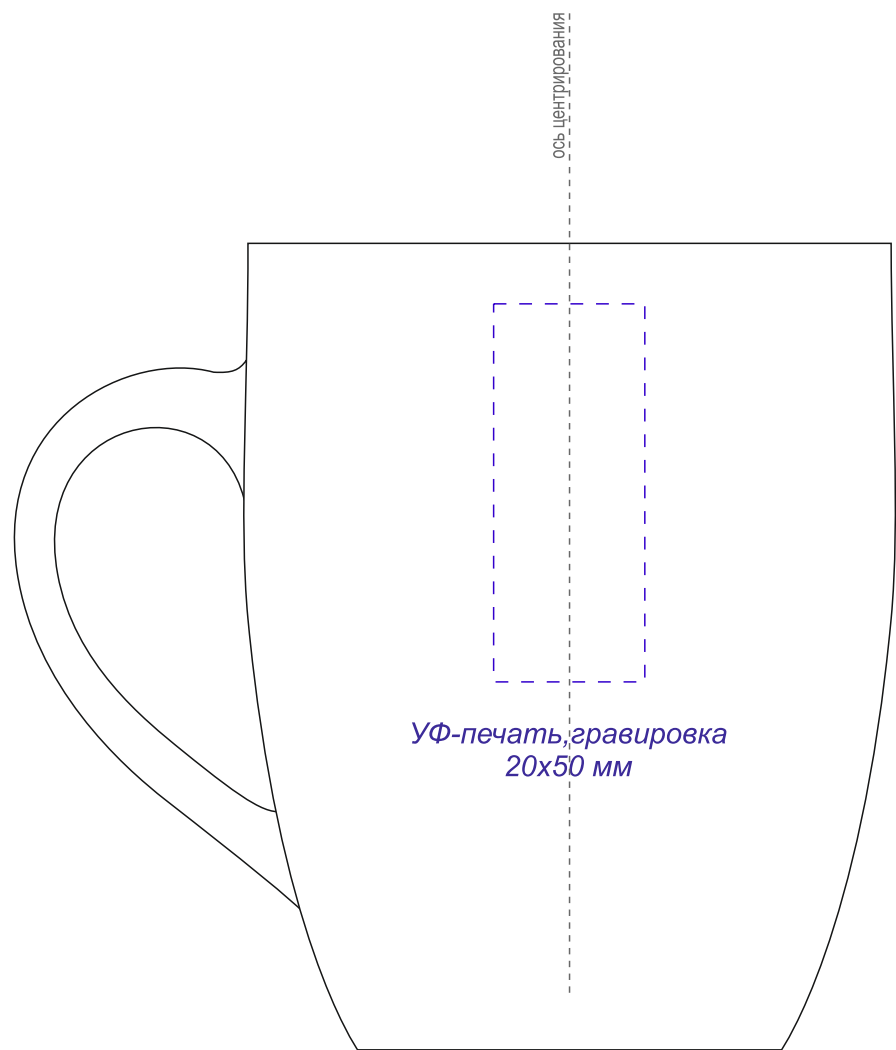

Арт. 6109
Кружка Elegante софт-тач 350мл

**Круговая гравировка
220*50мм**