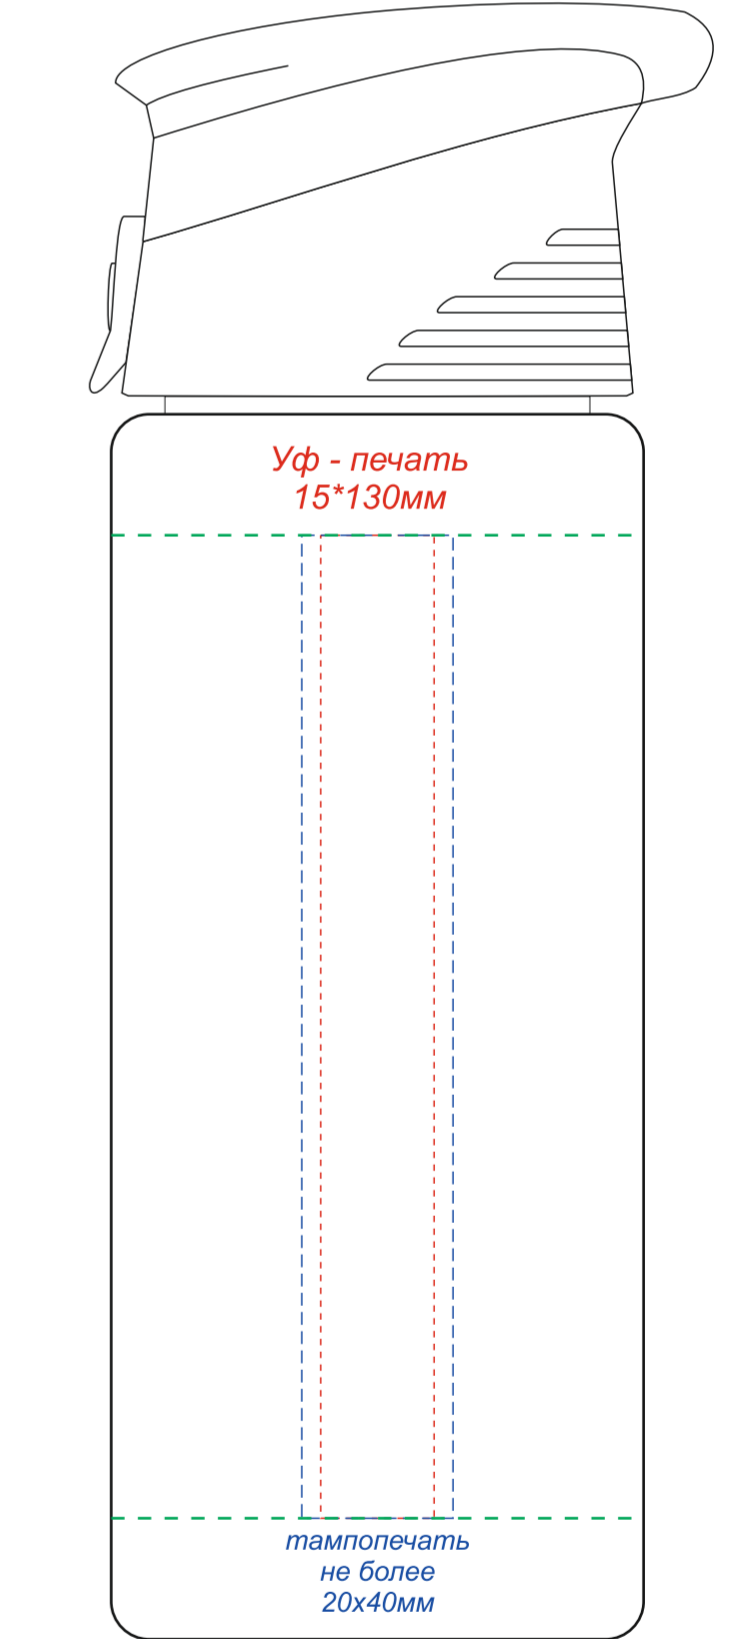

вид спереди

вид сзади

вид слева

вид справа

на артикулах 14029.03, 14029.02

вид спереди

вид сзади

вид слева

вид справа

Круговая Уф - печать
130*200мм