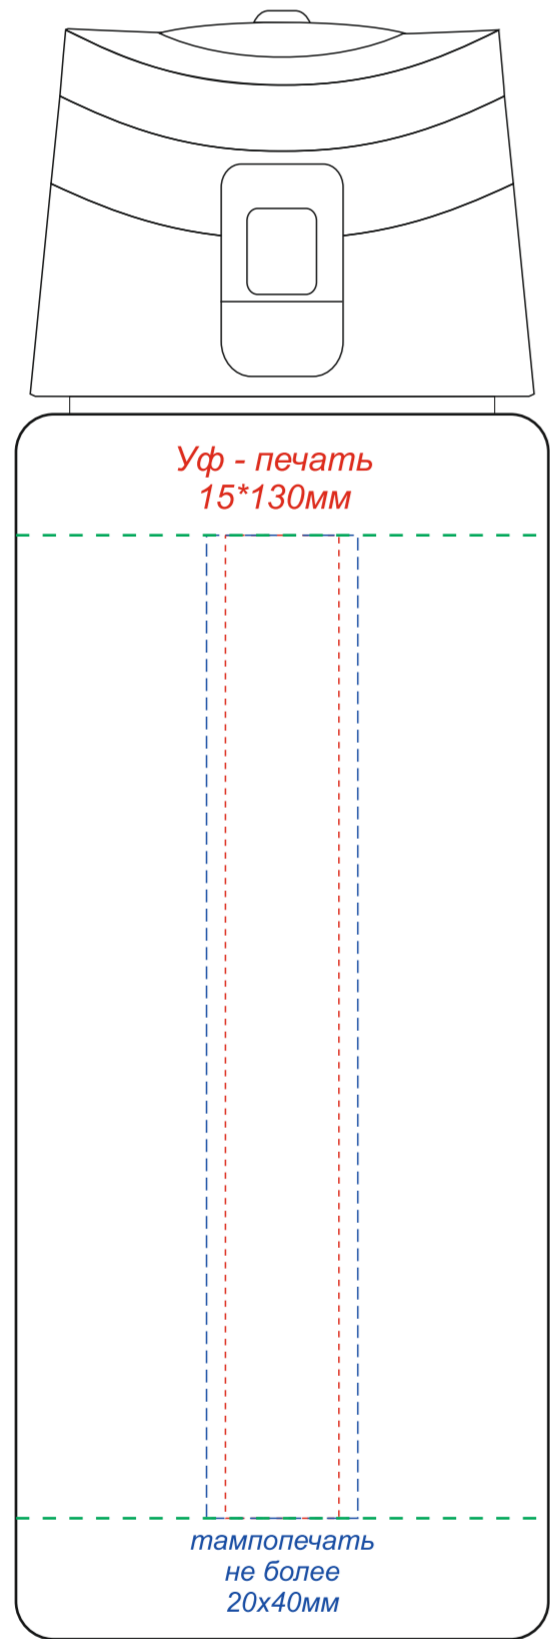

вид спереди

вид сзади

вид слева

вид справа

на артикулах 14029.03, 14029.02

вид спереди

вид сзади

вид слева

вид справа

Круговая Уф - печать
130*200мм