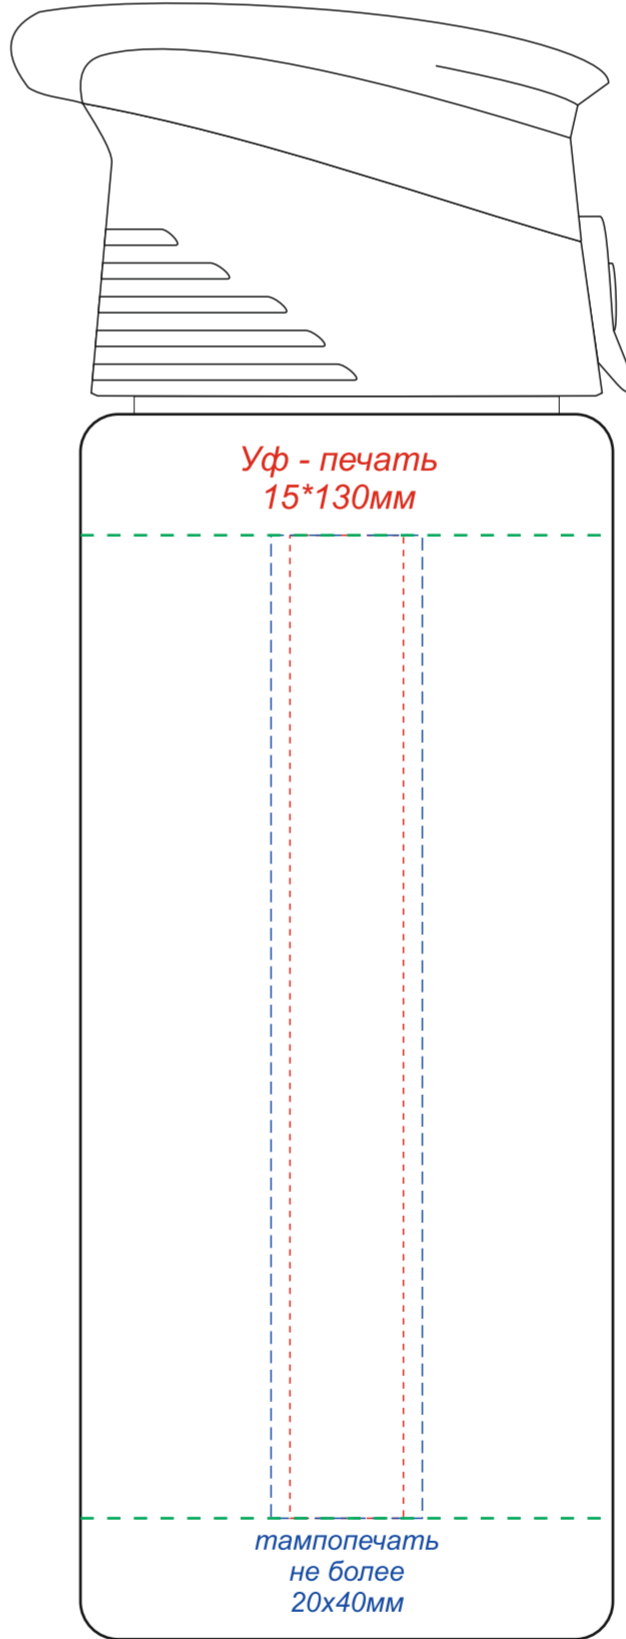

вид спереди

вид сзади

вид слева

вид справа

на артикулах 14029.03, 14029.02

вид спереди

вид сзади

вид слева

вид справа

Круговая Уф - печать
130*200мм