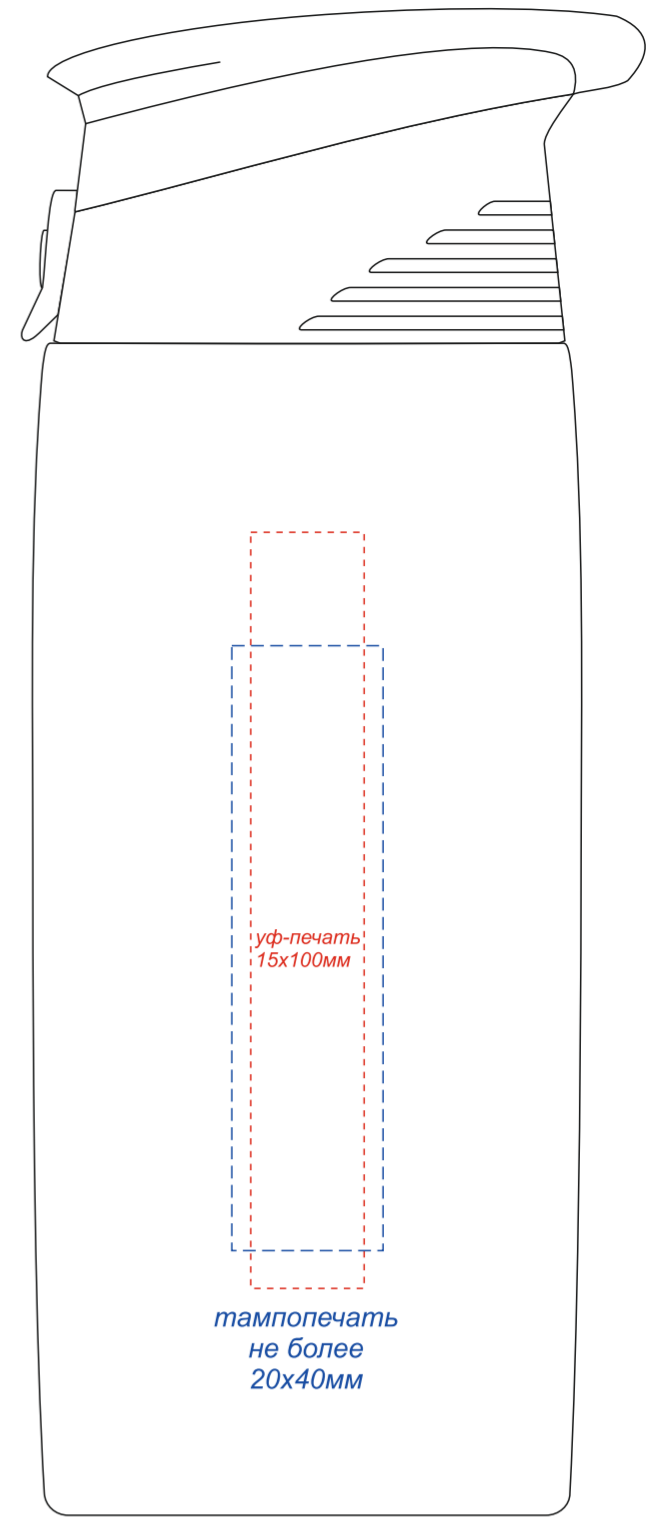

вид спереди

вид сзади

вид слева

вид справа

на артикулах 14029.03, 14029.02

вид спереди

вид сзади

вид слева

вид справа

Круговая Уф - печать
130*200мм