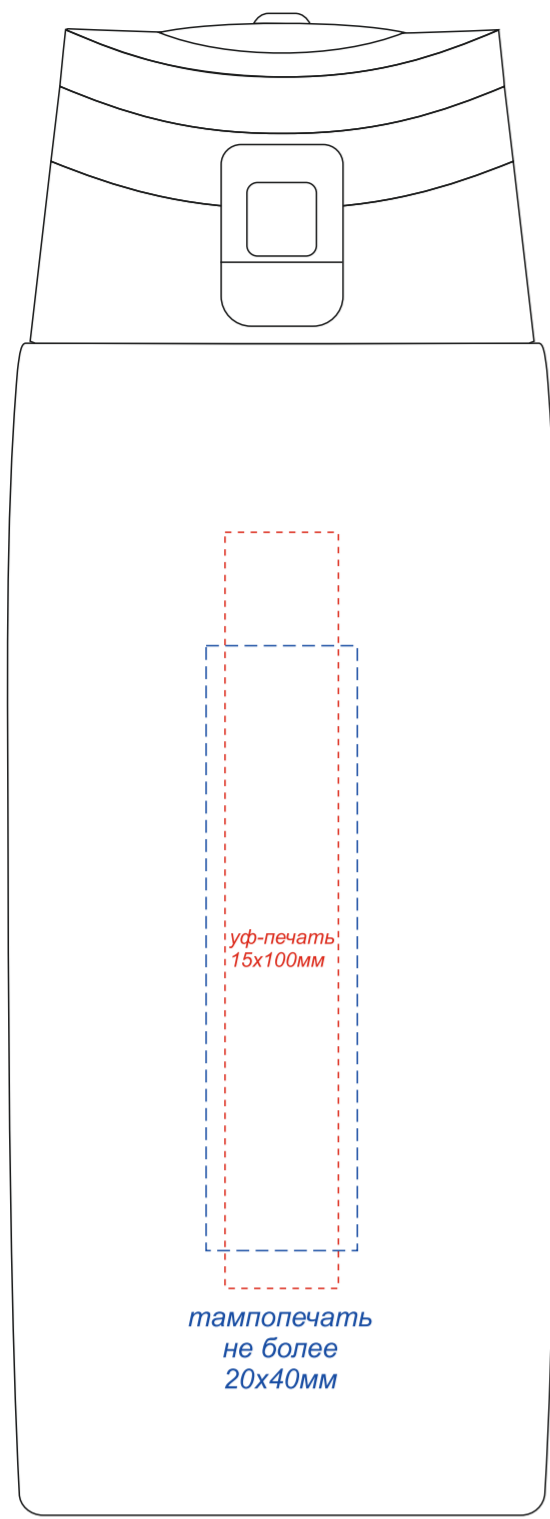

вид спереди

вид сзади

вид слева

вид справа

на артикулах 14029.03, 14029.02

вид спереди

вид сзади

вид слева

вид справа

Круговая Уф - печать
130*200мм