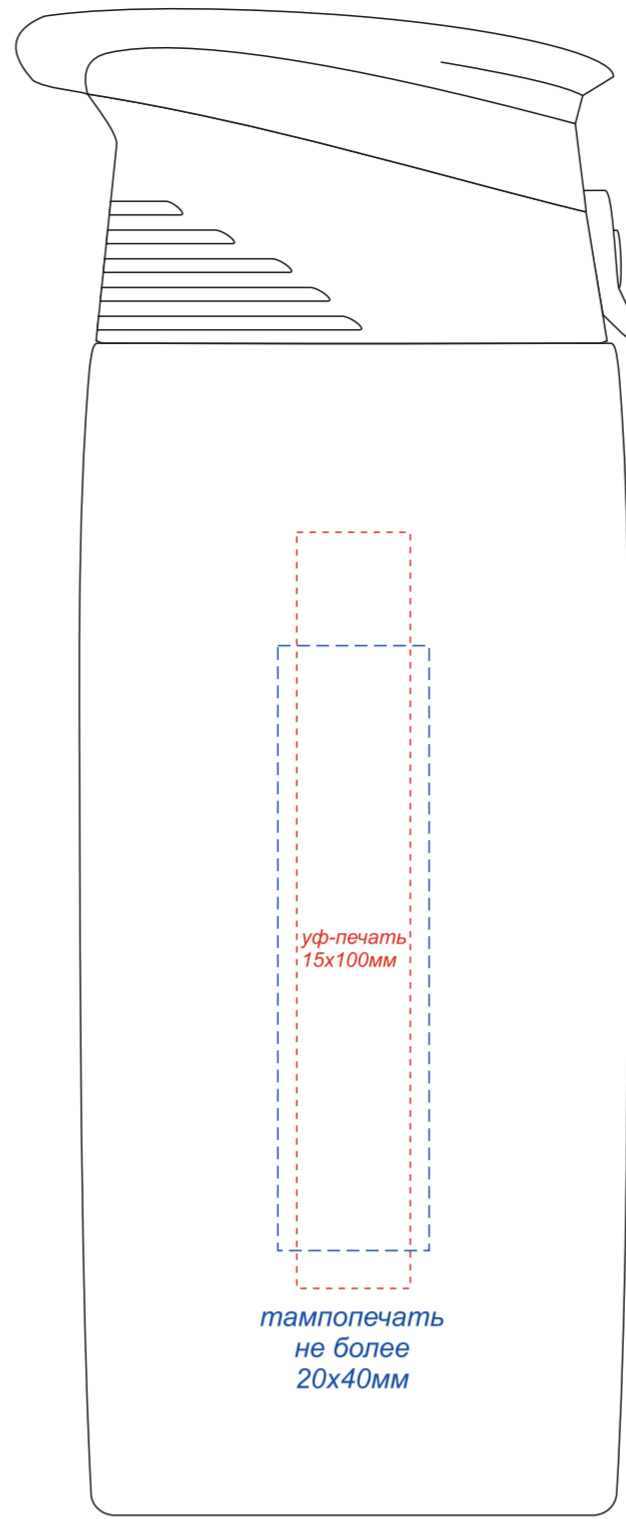

вид спереди

вид сзади

вид слева

вид справа

на артикулах 14029.03, 14029.02

вид спереди

вид сзади

вид слева

вид справа

Круговая Уф - печать
130*200мм