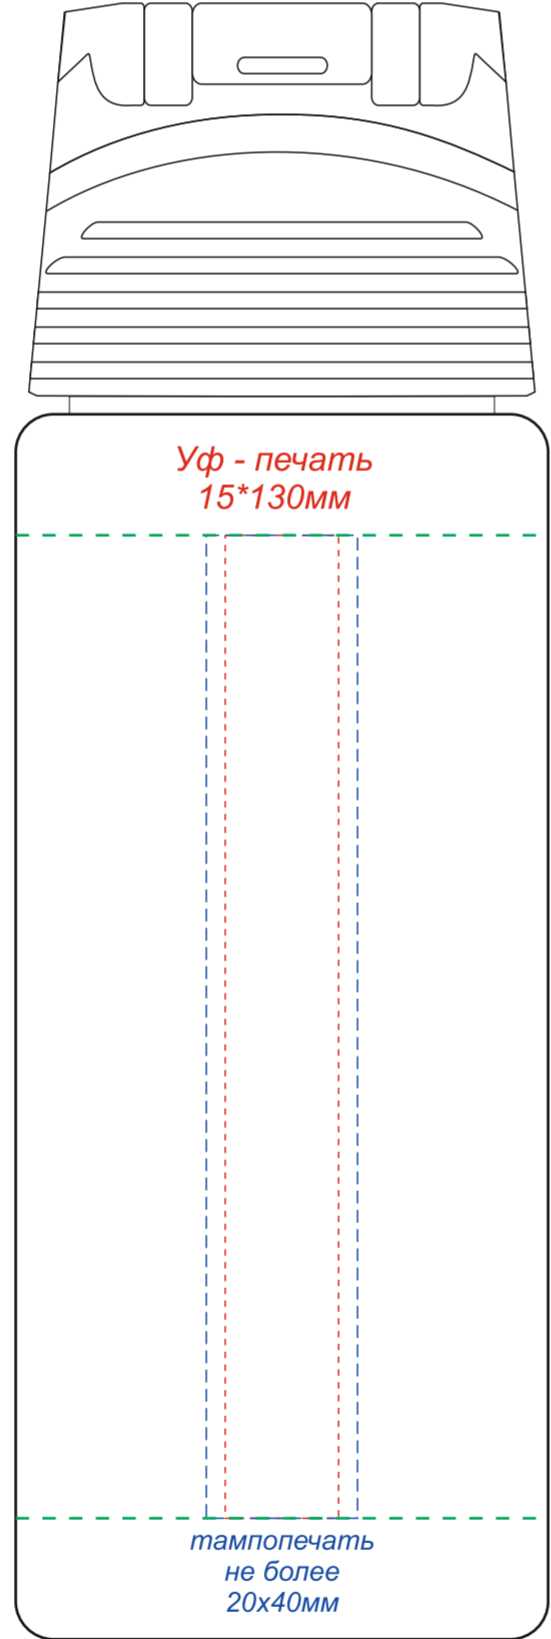

вид спереди

вид сзади

вид слева

вид справа

на артикулах 14029.03, 14029.02

вид спереди

вид сзади

вид слева

вид справа

Круговая Уф - печать
130*200мм