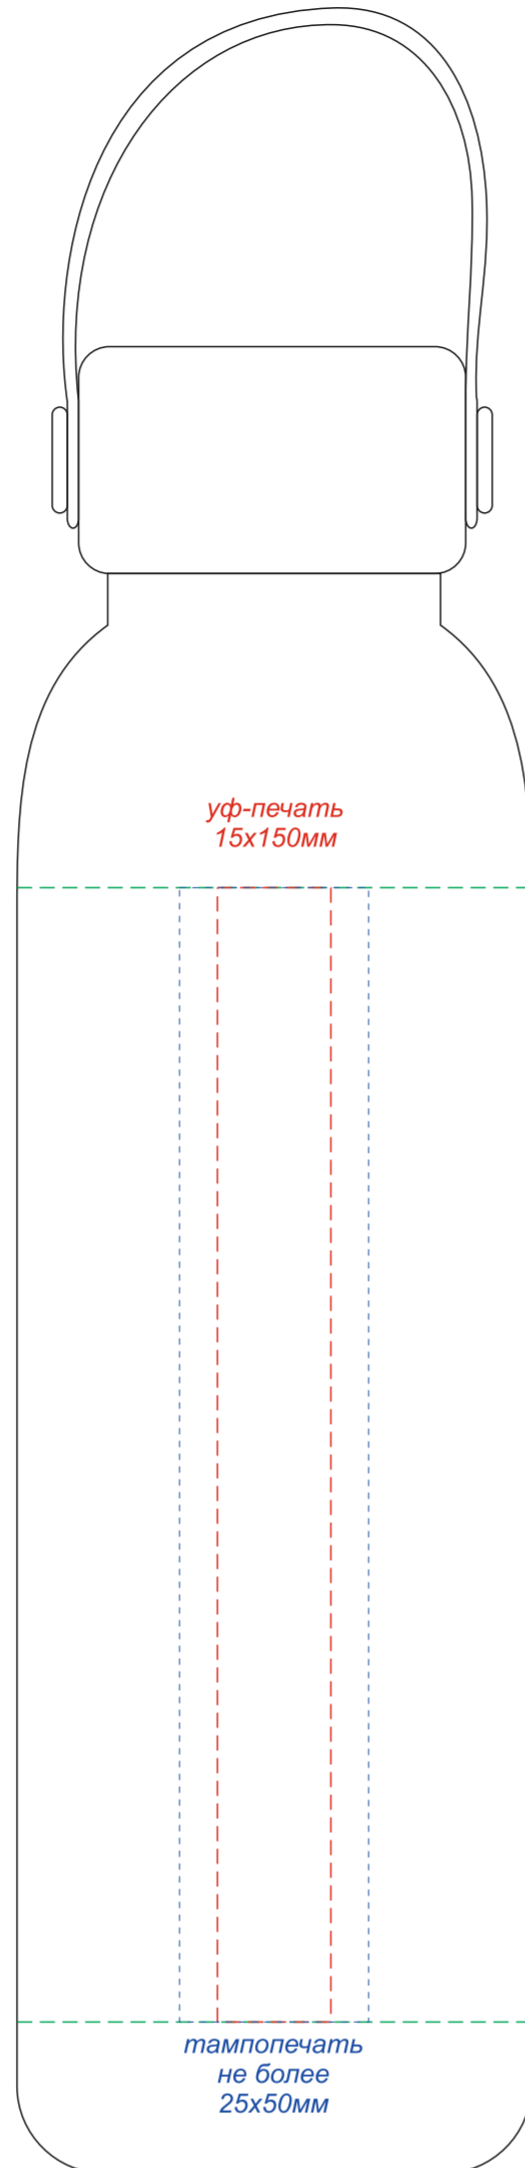

вид слева

вид спереди

вид справа

вид сзади

Круговая уф-печать
200x150мм