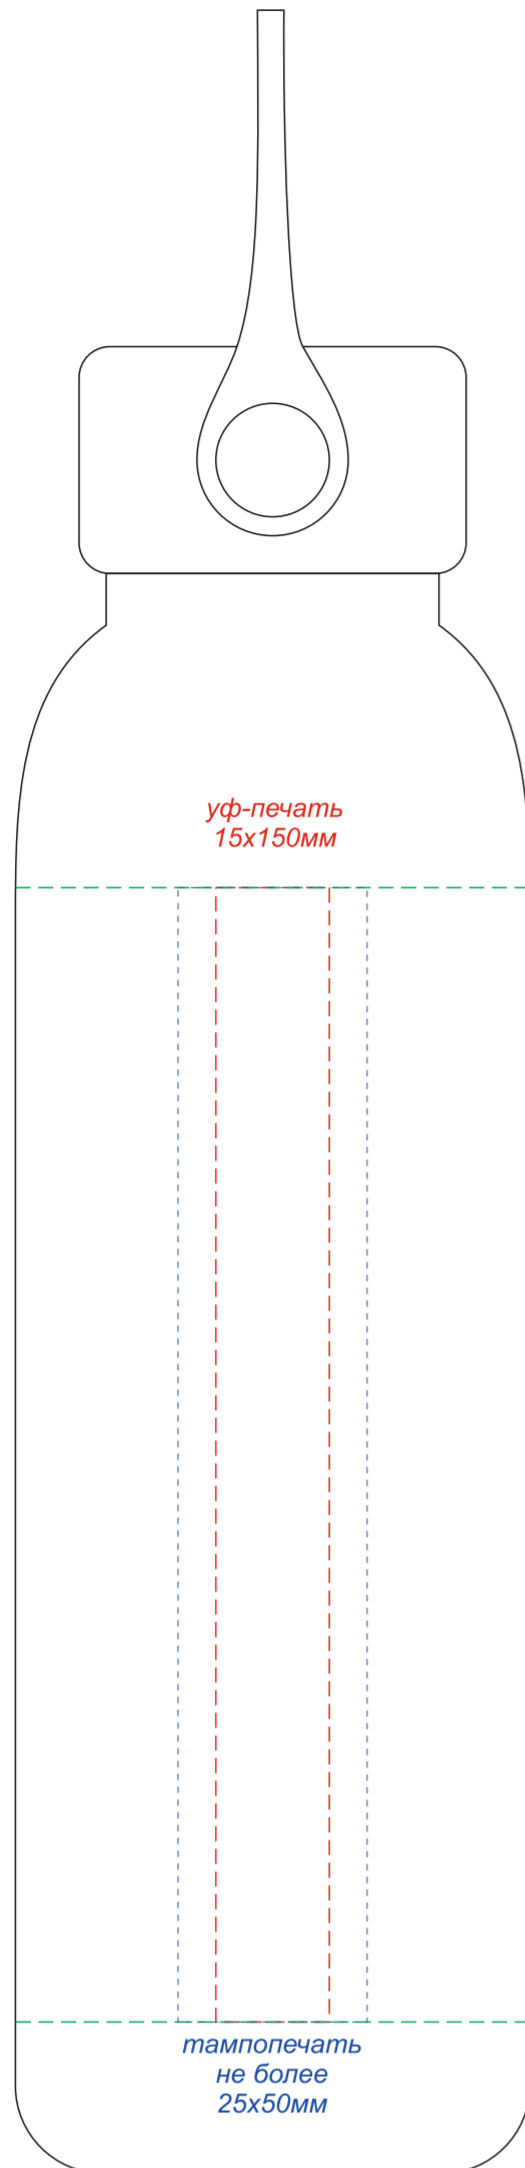

вид слева

вид спереди

вид справа

вид сзади

Круговая уф-печать
200x150мм