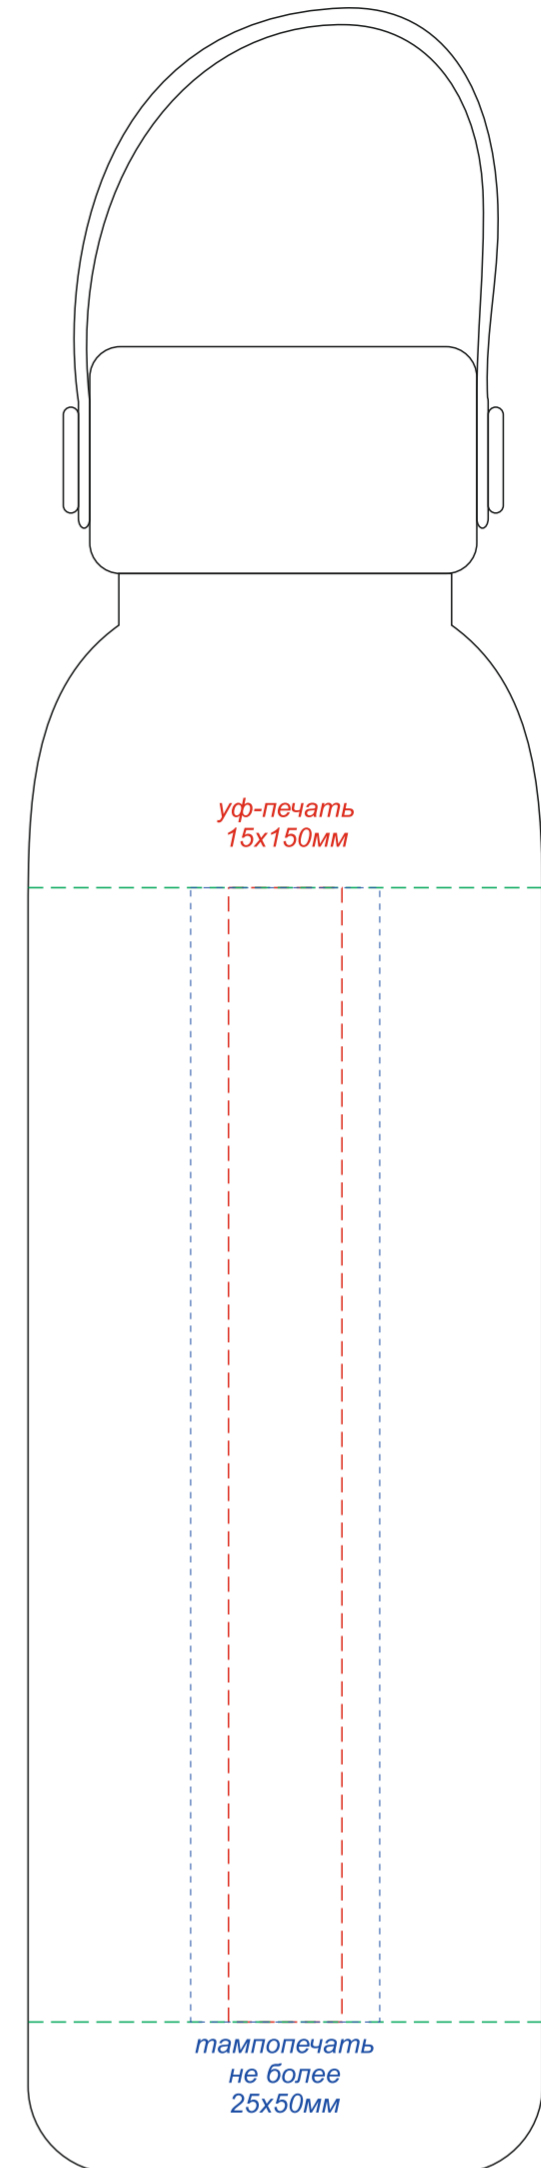

вид слева

вид спереди

вид справа

вид сзади

Круговая уф-печать
200x150мм