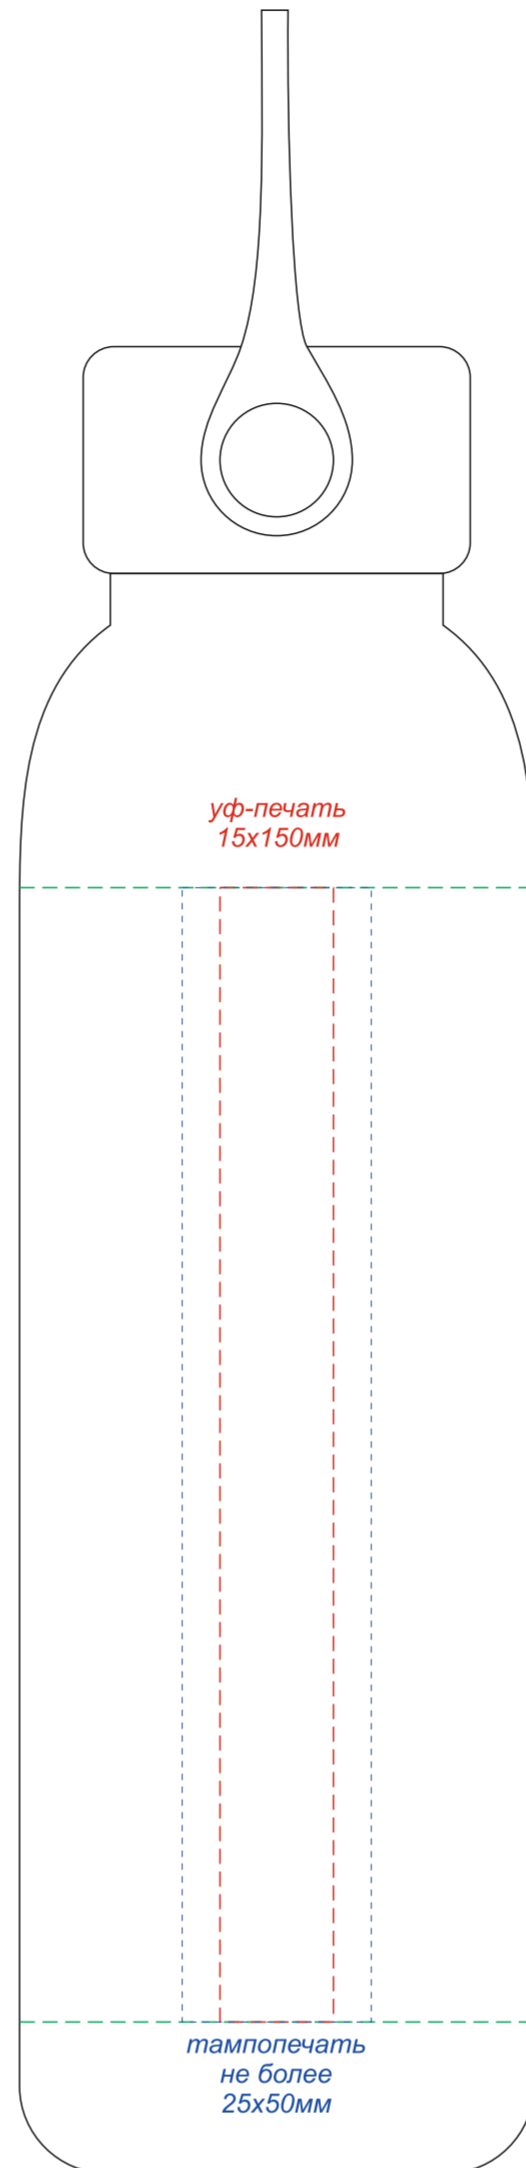

вид слева

вид спереди

вид справа

вид сзади

Круговая уф-печать
200x150мм