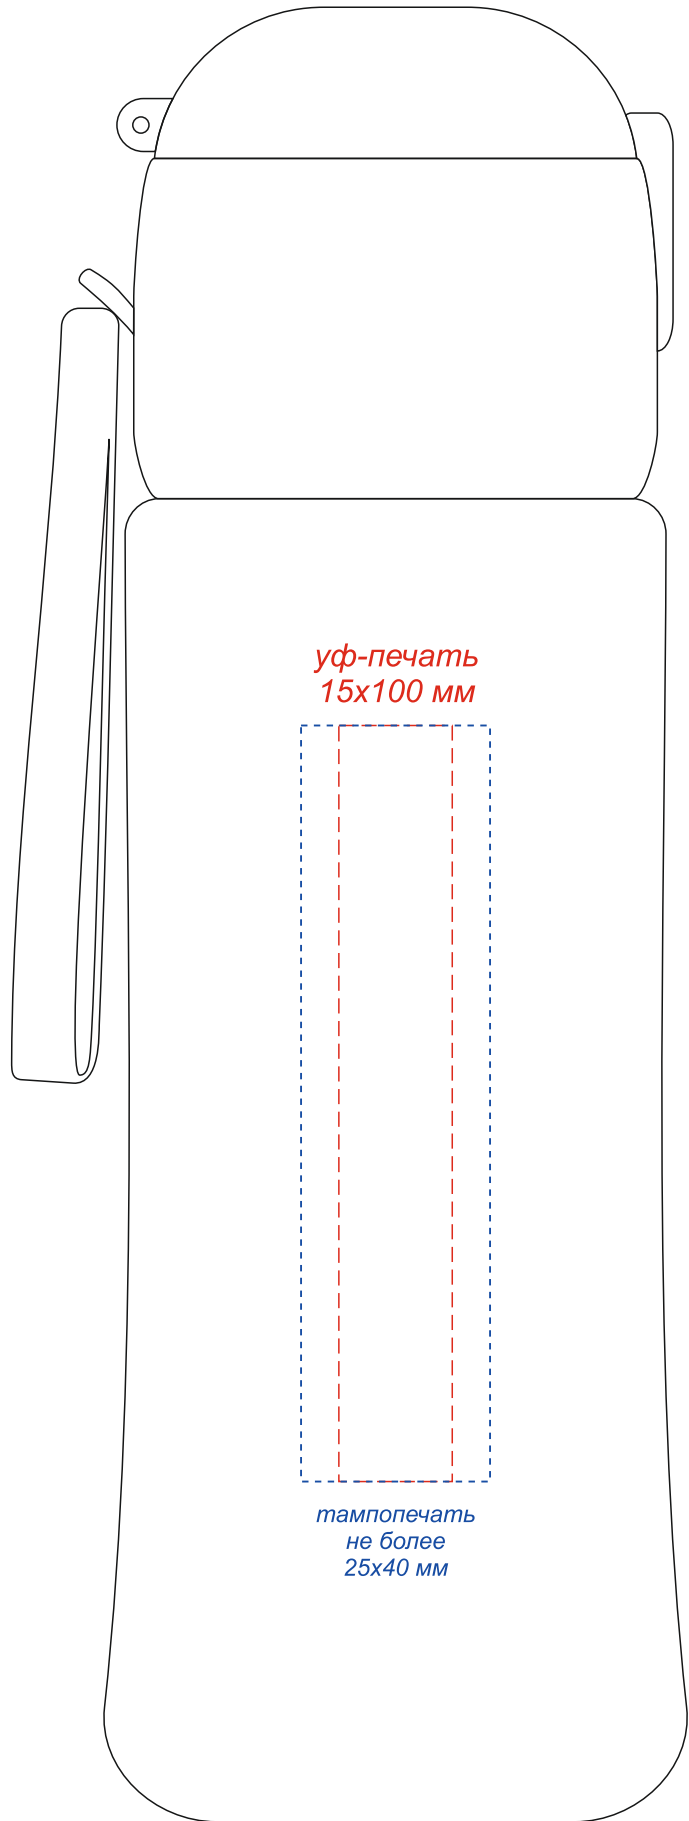

Арт. 14025
Пластиковая бутылка Fosso

вид слева

вид спереди

вид справа