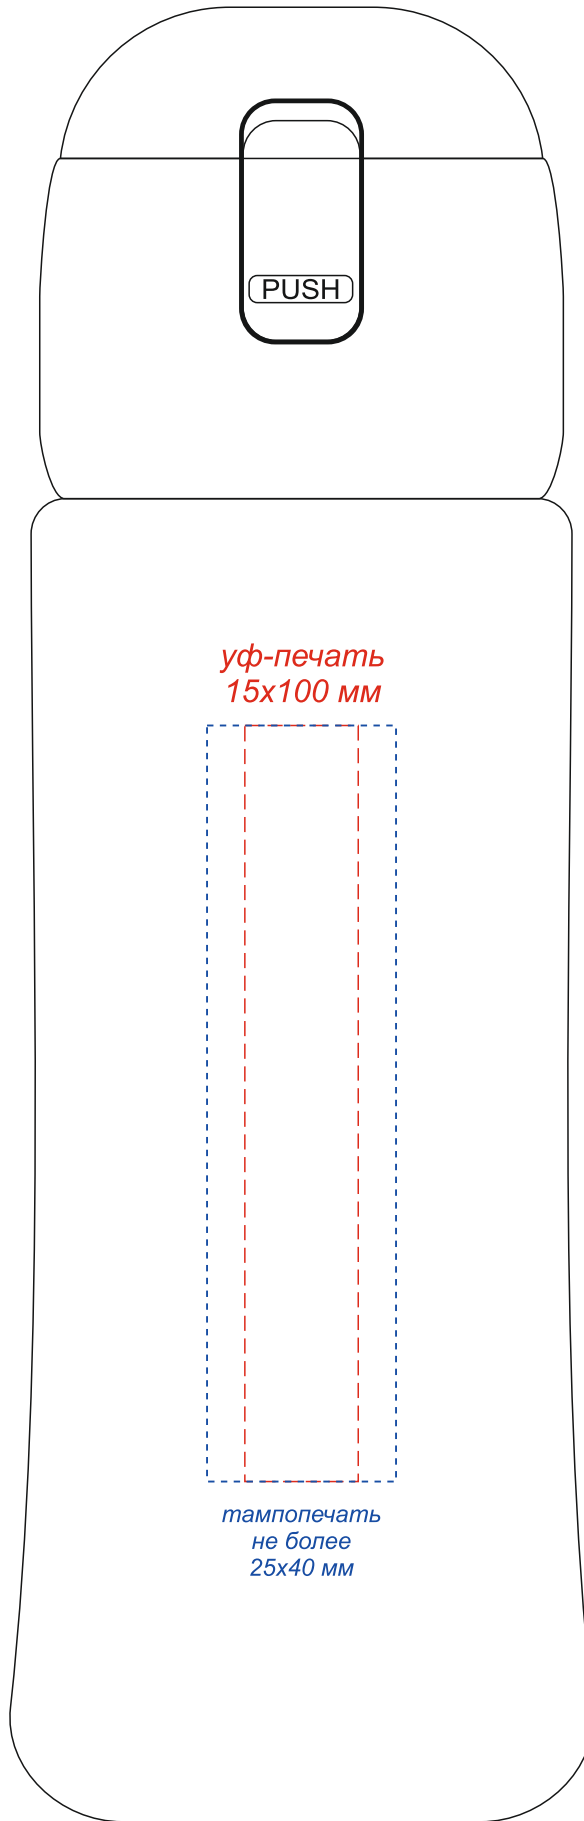

Арт. 14025
Пластиковая бутылка Fosso

вид слева

вид спереди

вид справа