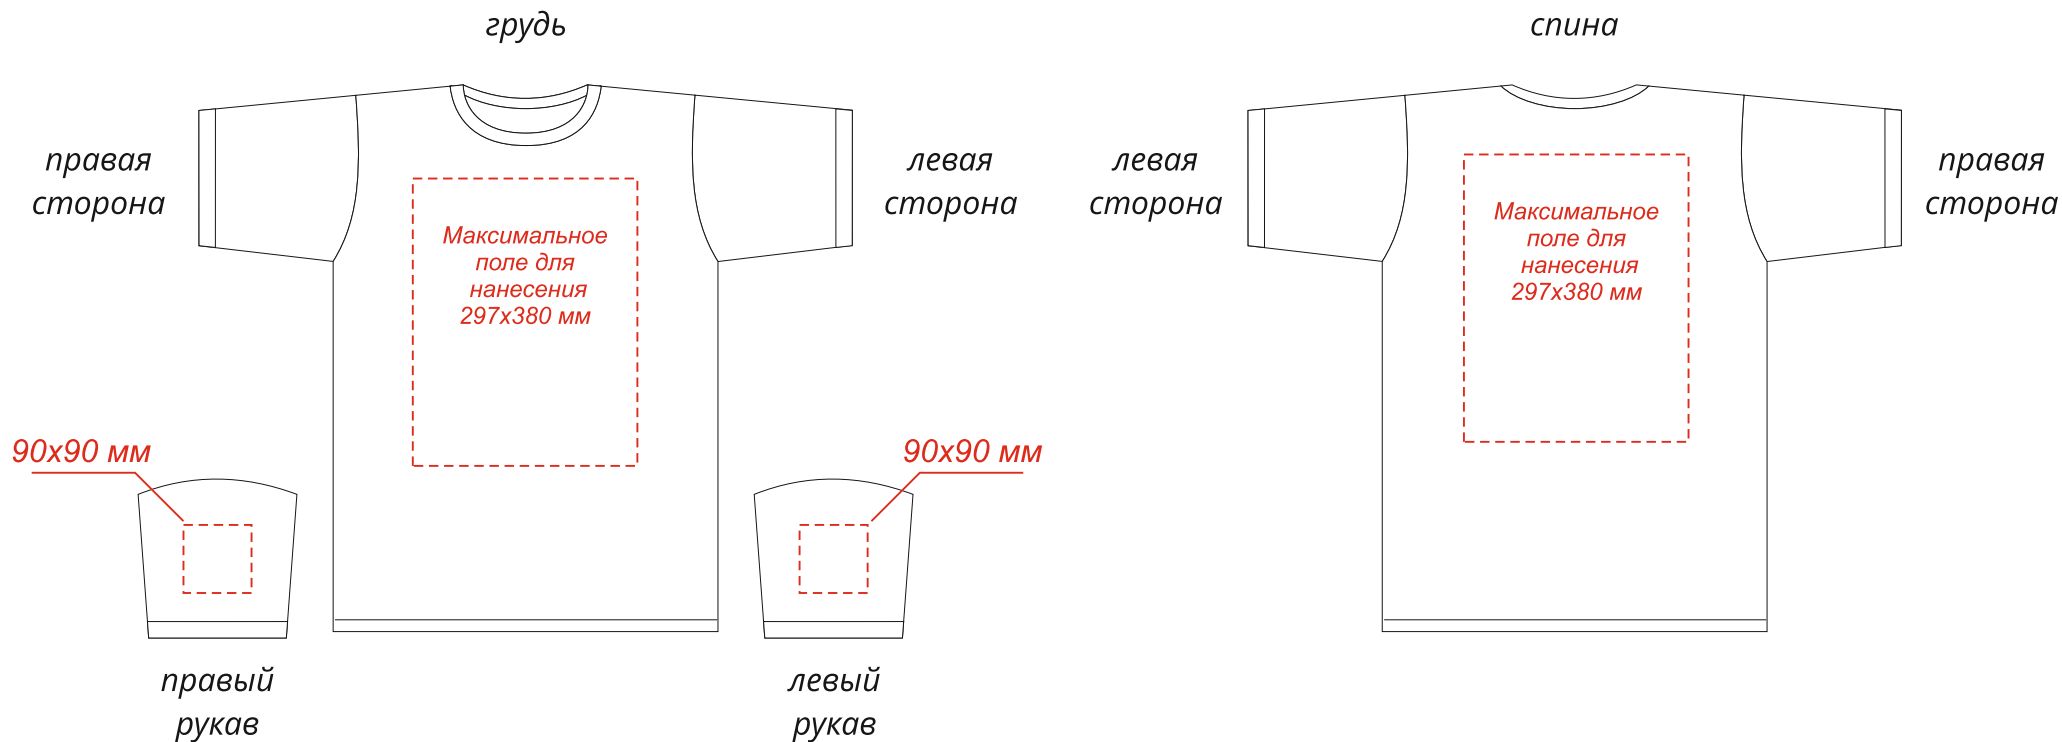

# Фуфайка IMPERIAL мужская

Методы нанесения: Шелкография, термотрансер, флекс, вышивка

Масштаб 1:10

Внимание: на размерах менее размера L края изображения максимального поля могут уходить в подмышки. Просим учитывать это при расположении макета!