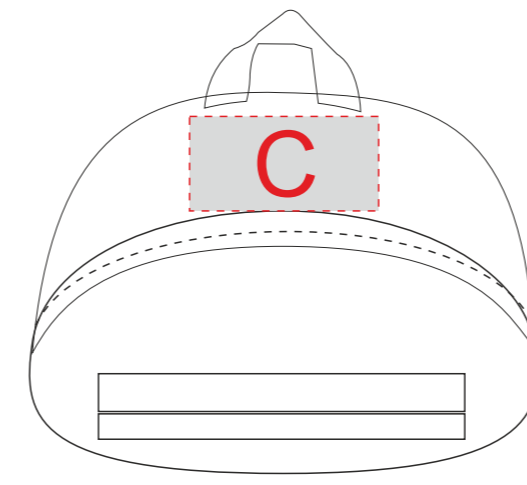

вид сверху
нанесение на крышке рюкзака

A	Вид нанесения	Макс площадь (Ш*В)
	Трафаретная печать (1+0)	120x90мм
	Термотрансфер	170x70мм
	Вышивка	90x90мм

B	Вид нанесения	Макс площадь (Ш*В)
	Трафаретная печать (1+0)	120x90мм
	Термотрансфер	140x80мм
	Вышивка	60x60мм

C	Вид нанесения	Макс площадь (Ш*В)
	Термотрансфер	100x50мм