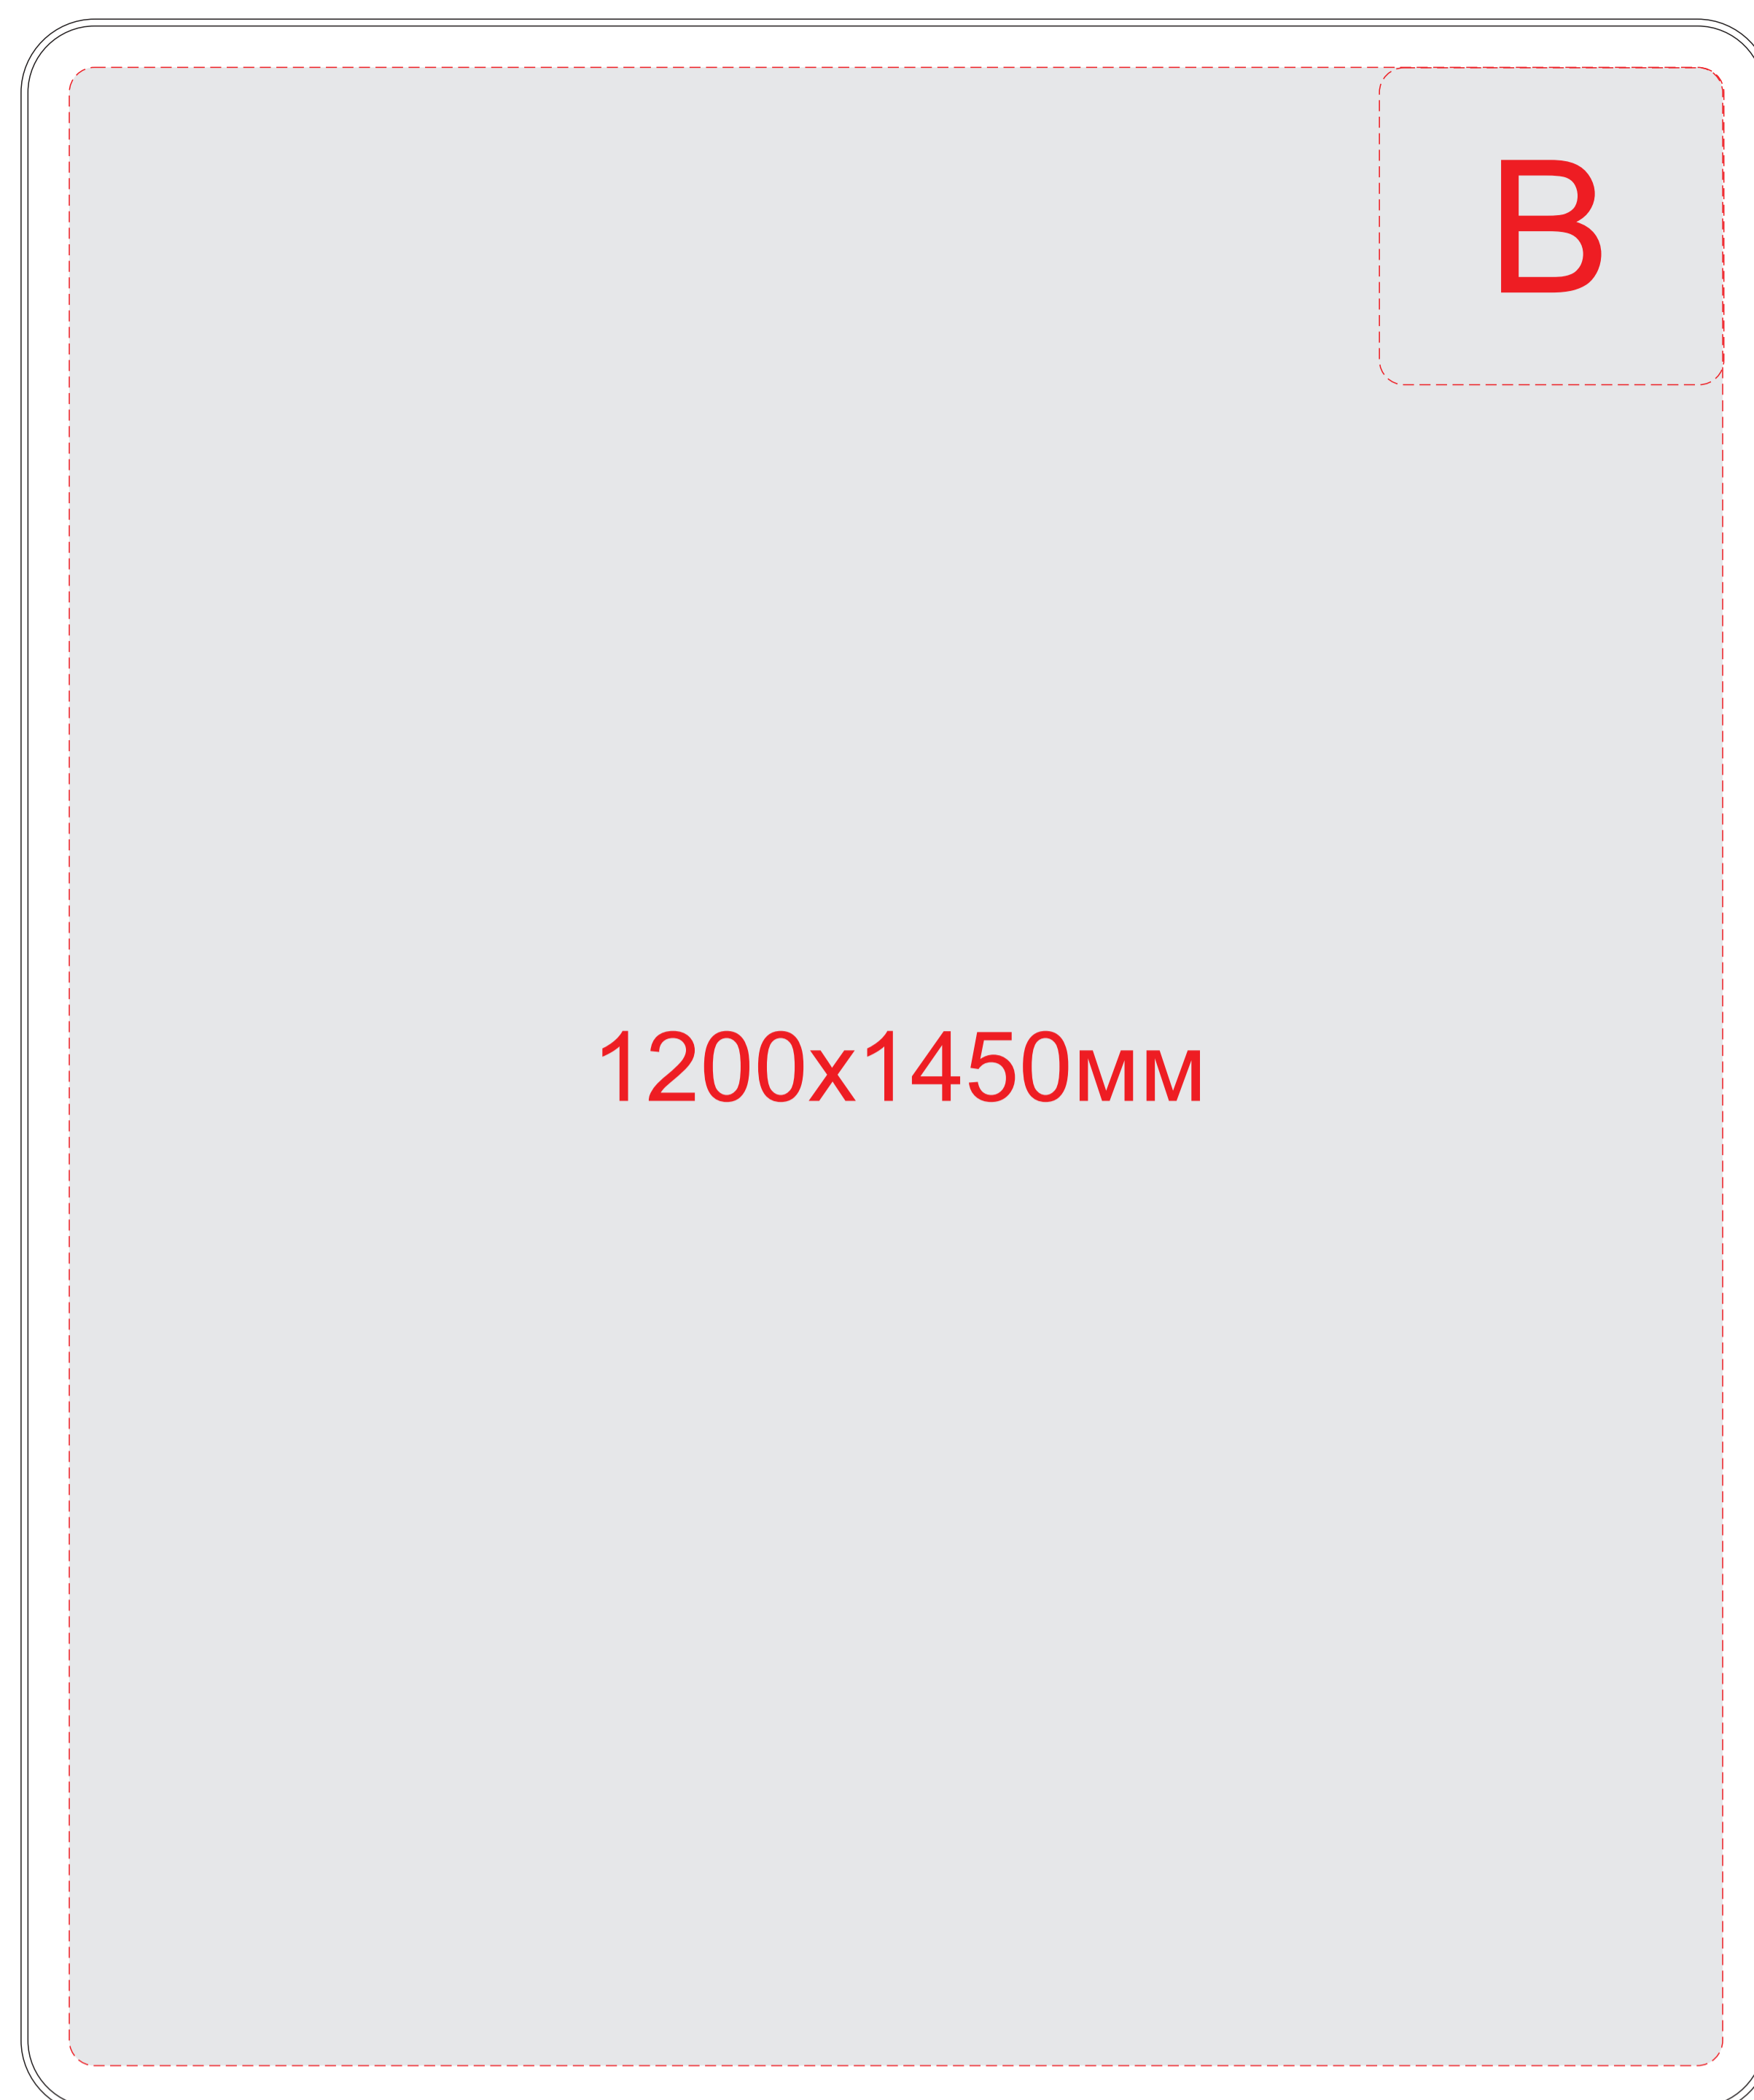

плед свернутый

А	Вид нанесения	Макс площадь (Ш*В)
	Термотрансфер	155x35мм
В	Вид нанесения	Макс площадь (Ш*В)
	Вышивка	250x230мм

плед в развернутом состоянии, М 1:4

плед свернутый