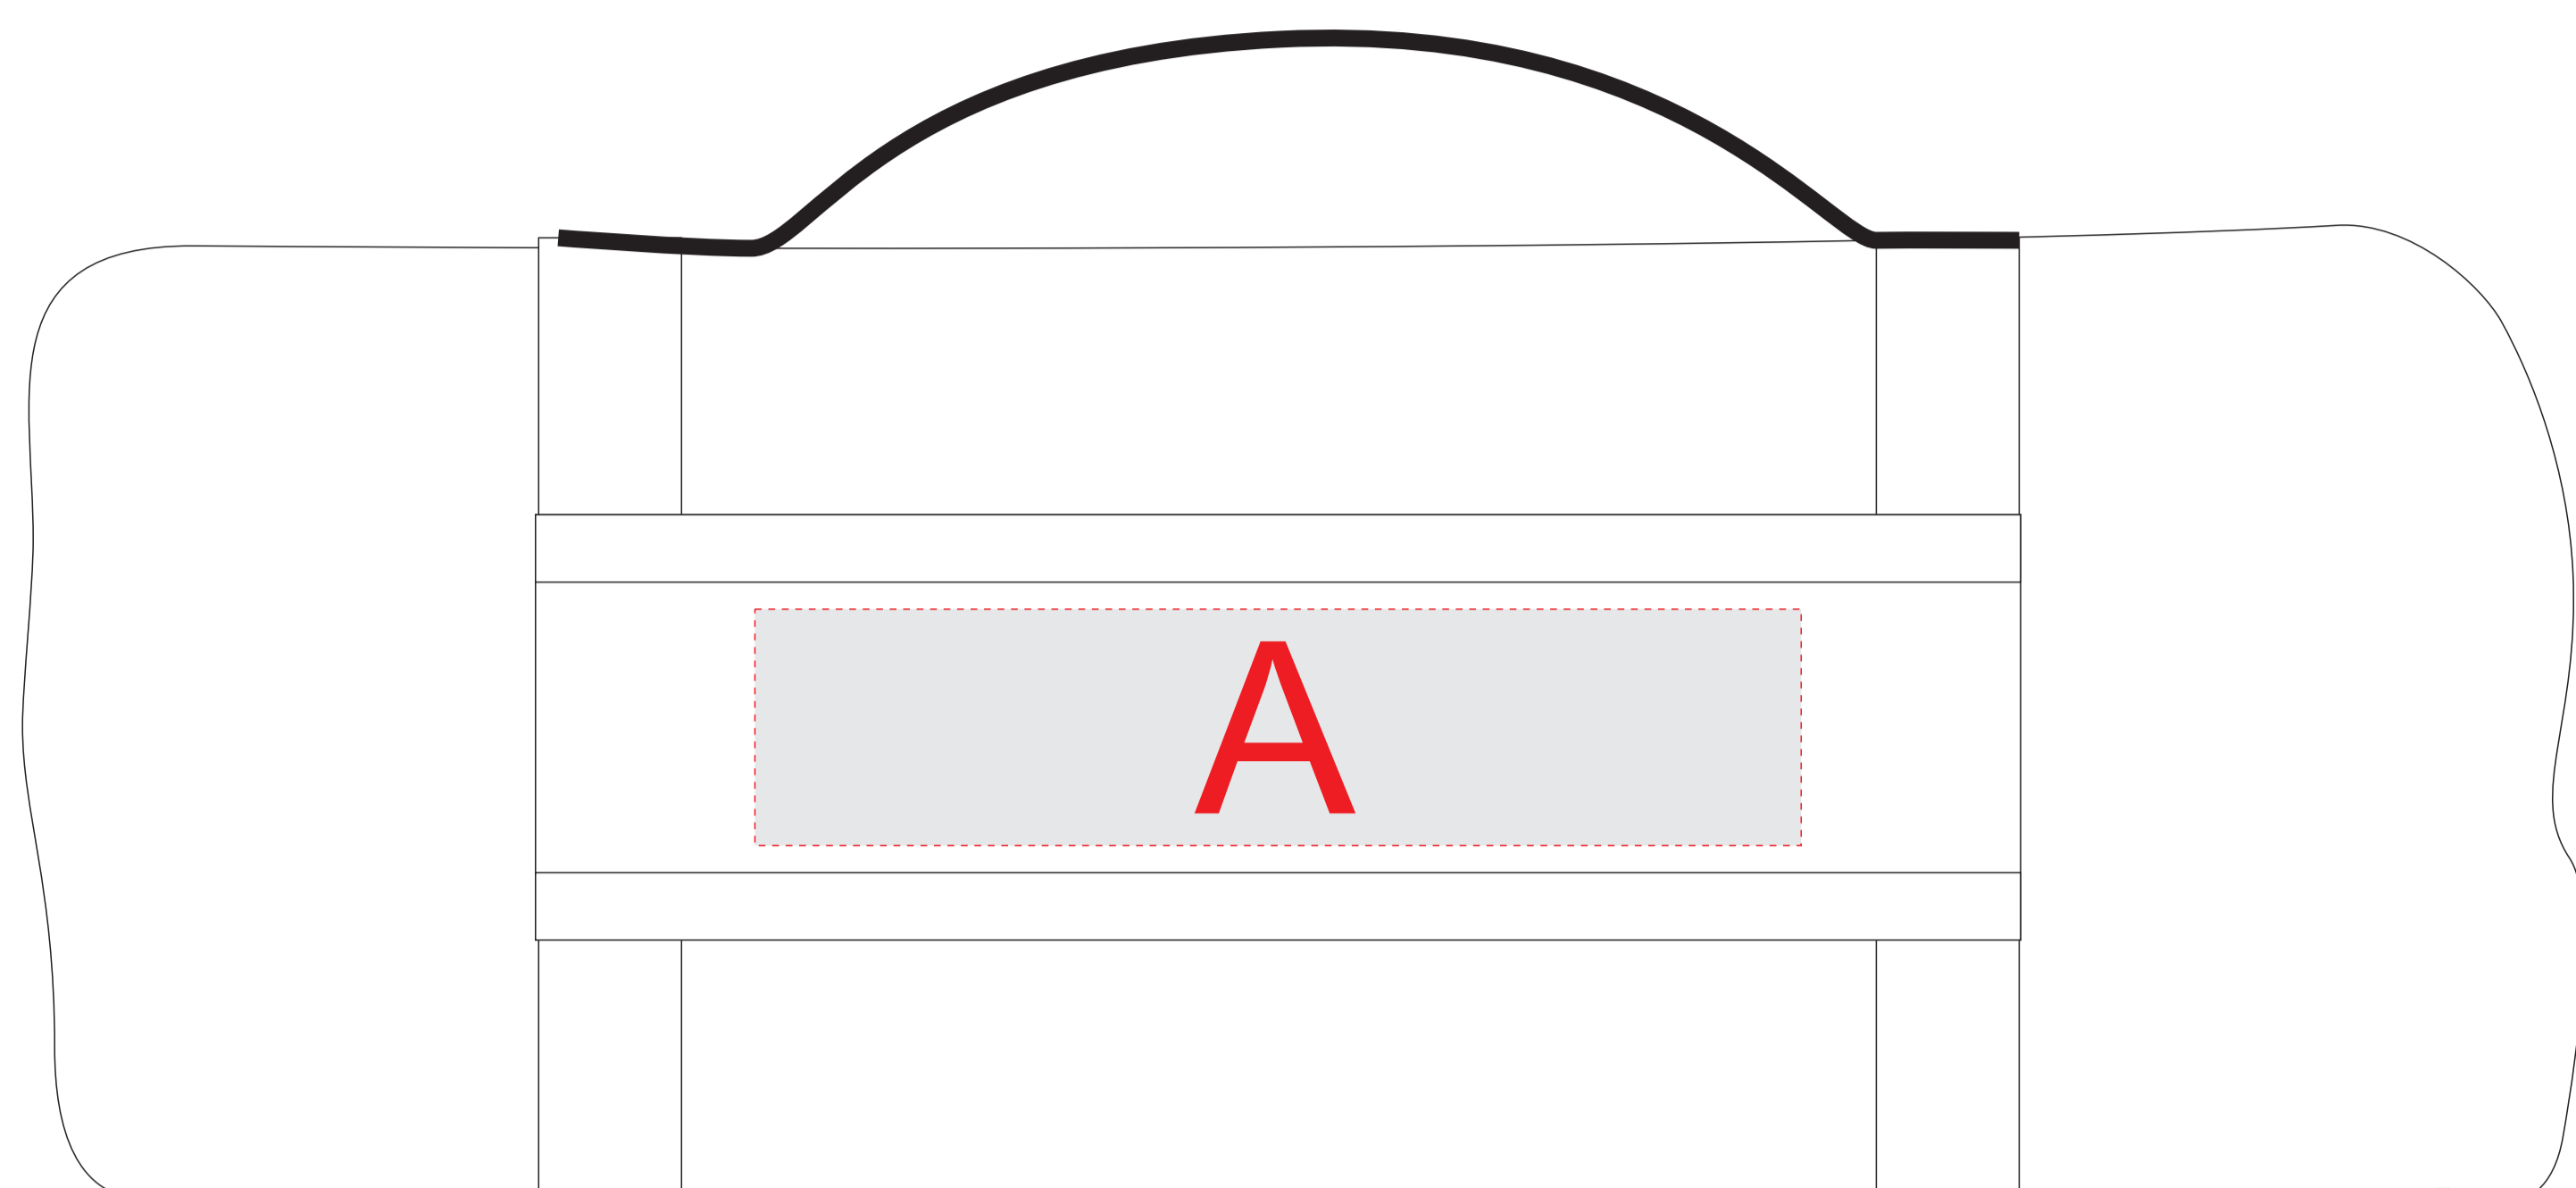

плед свернутый

А	Вид нанесения	Макс площадь (Ш*В)
	Термотрансфер	155x35мм
В	Вид нанесения	Макс площадь (Ш*В)
	Вышивка	250x230мм

плед в развернутом состоянии, М 1:4

плед свернутый