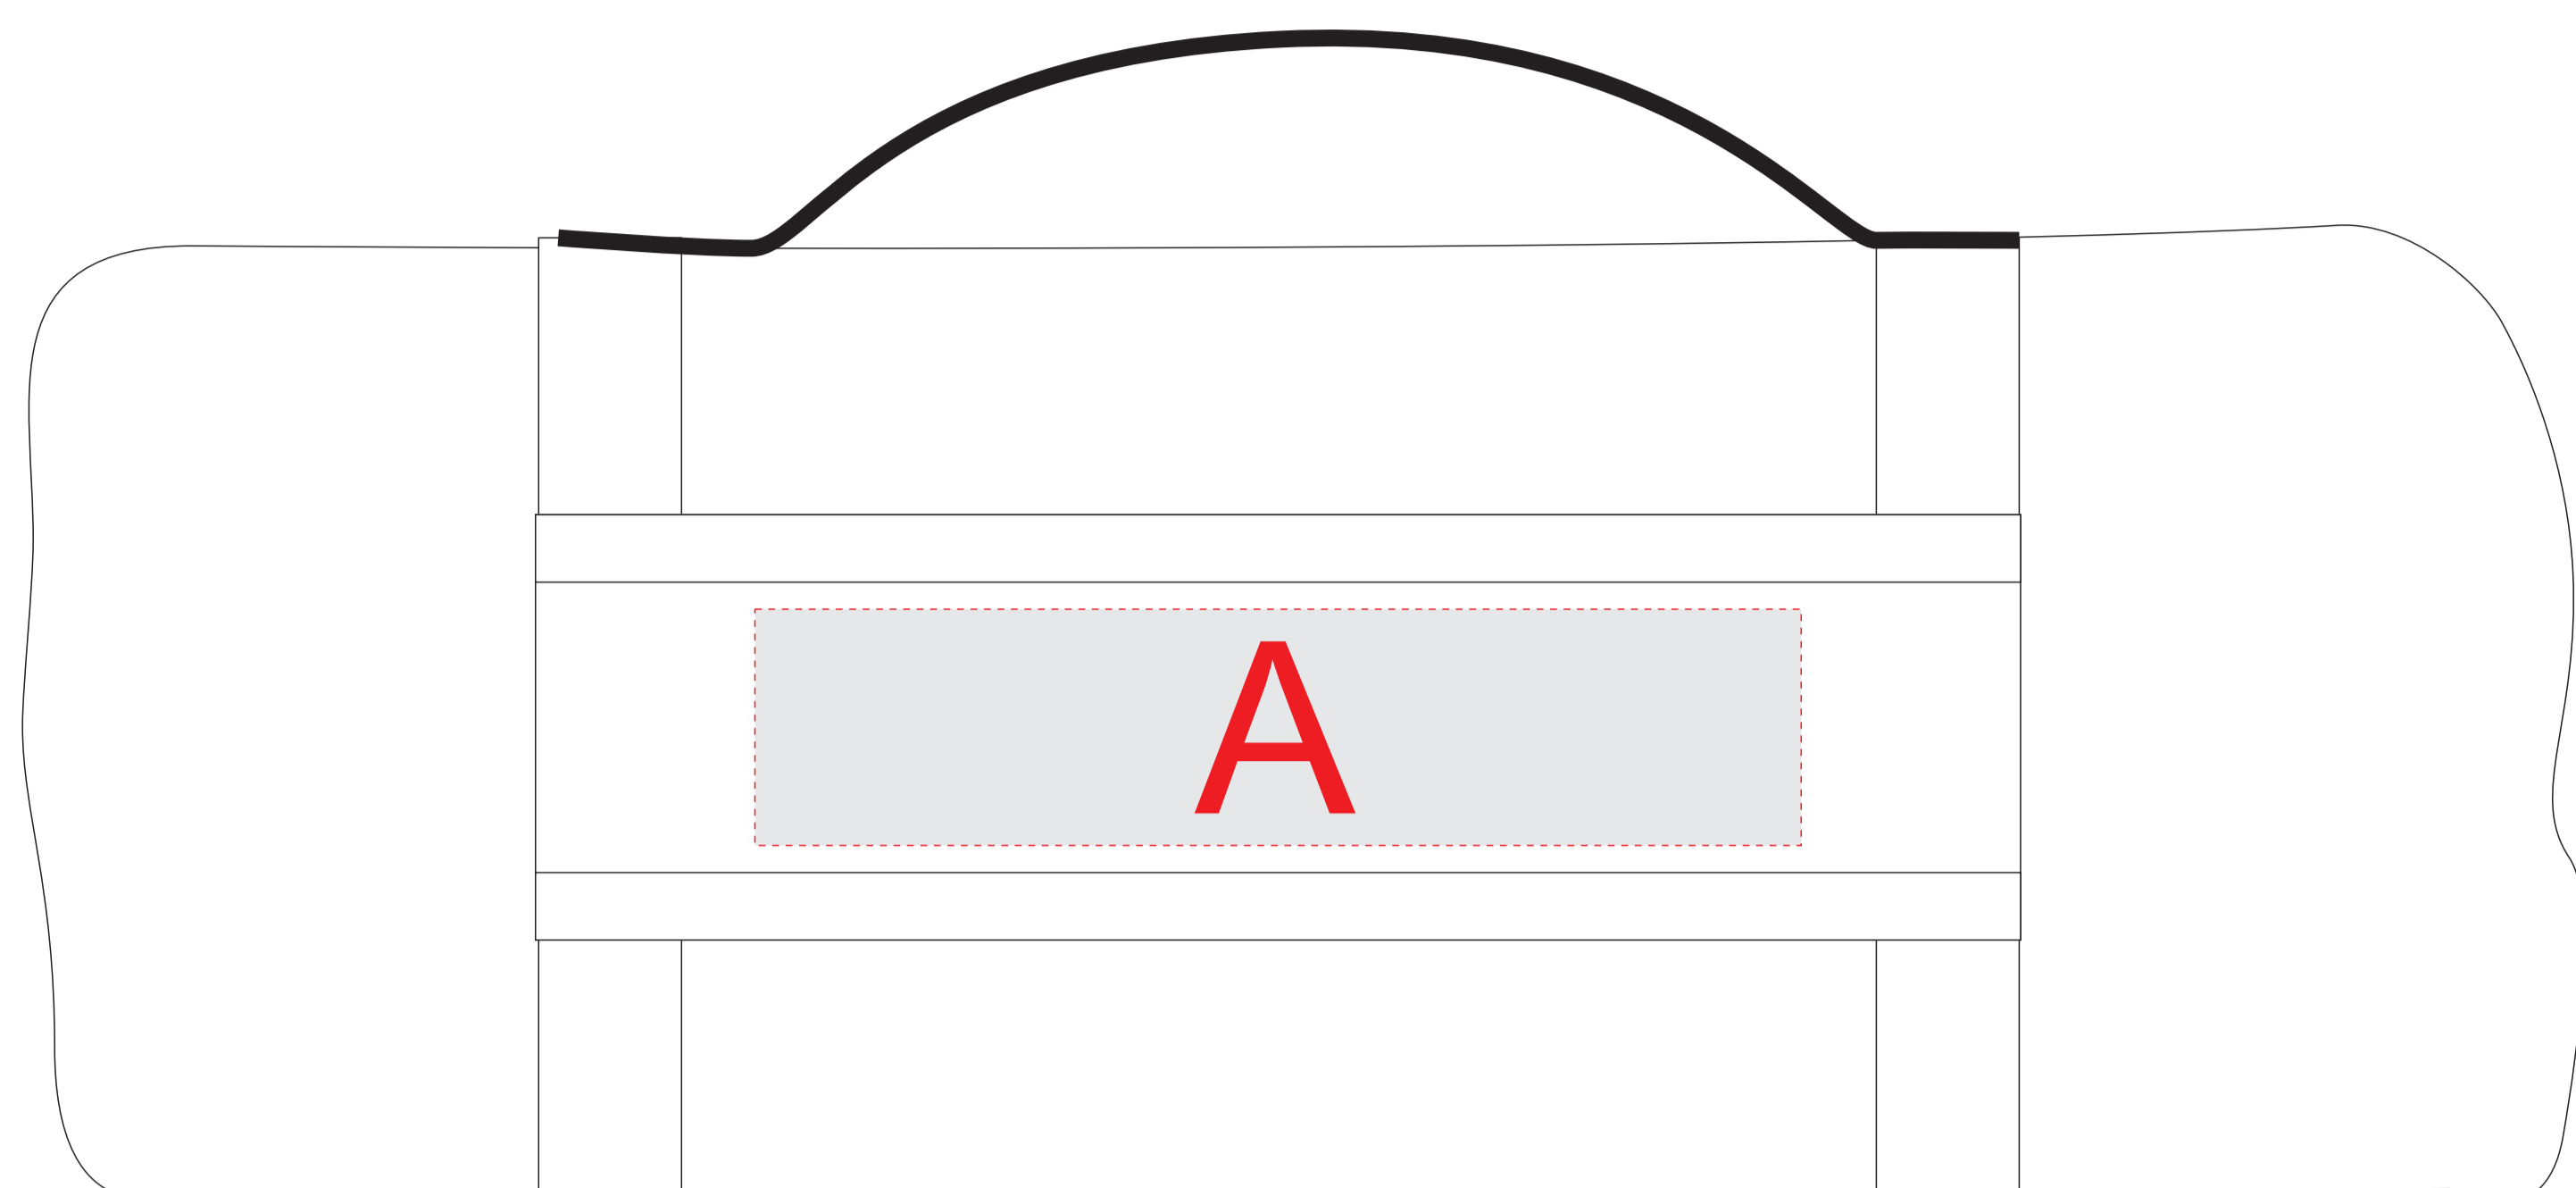

плед свернутый

| | | |
|----------|----------------------|---------------------------|
| А | Вид нанесения | Макс площадь (Ш*В) |
| | Термотрансфер | 155x35мм |
| В | Вид нанесения | Макс площадь (Ш*В) |
| | Вышивка | 250x230мм |

плед в развернутом состоянии, М 1:4

плед свернутый