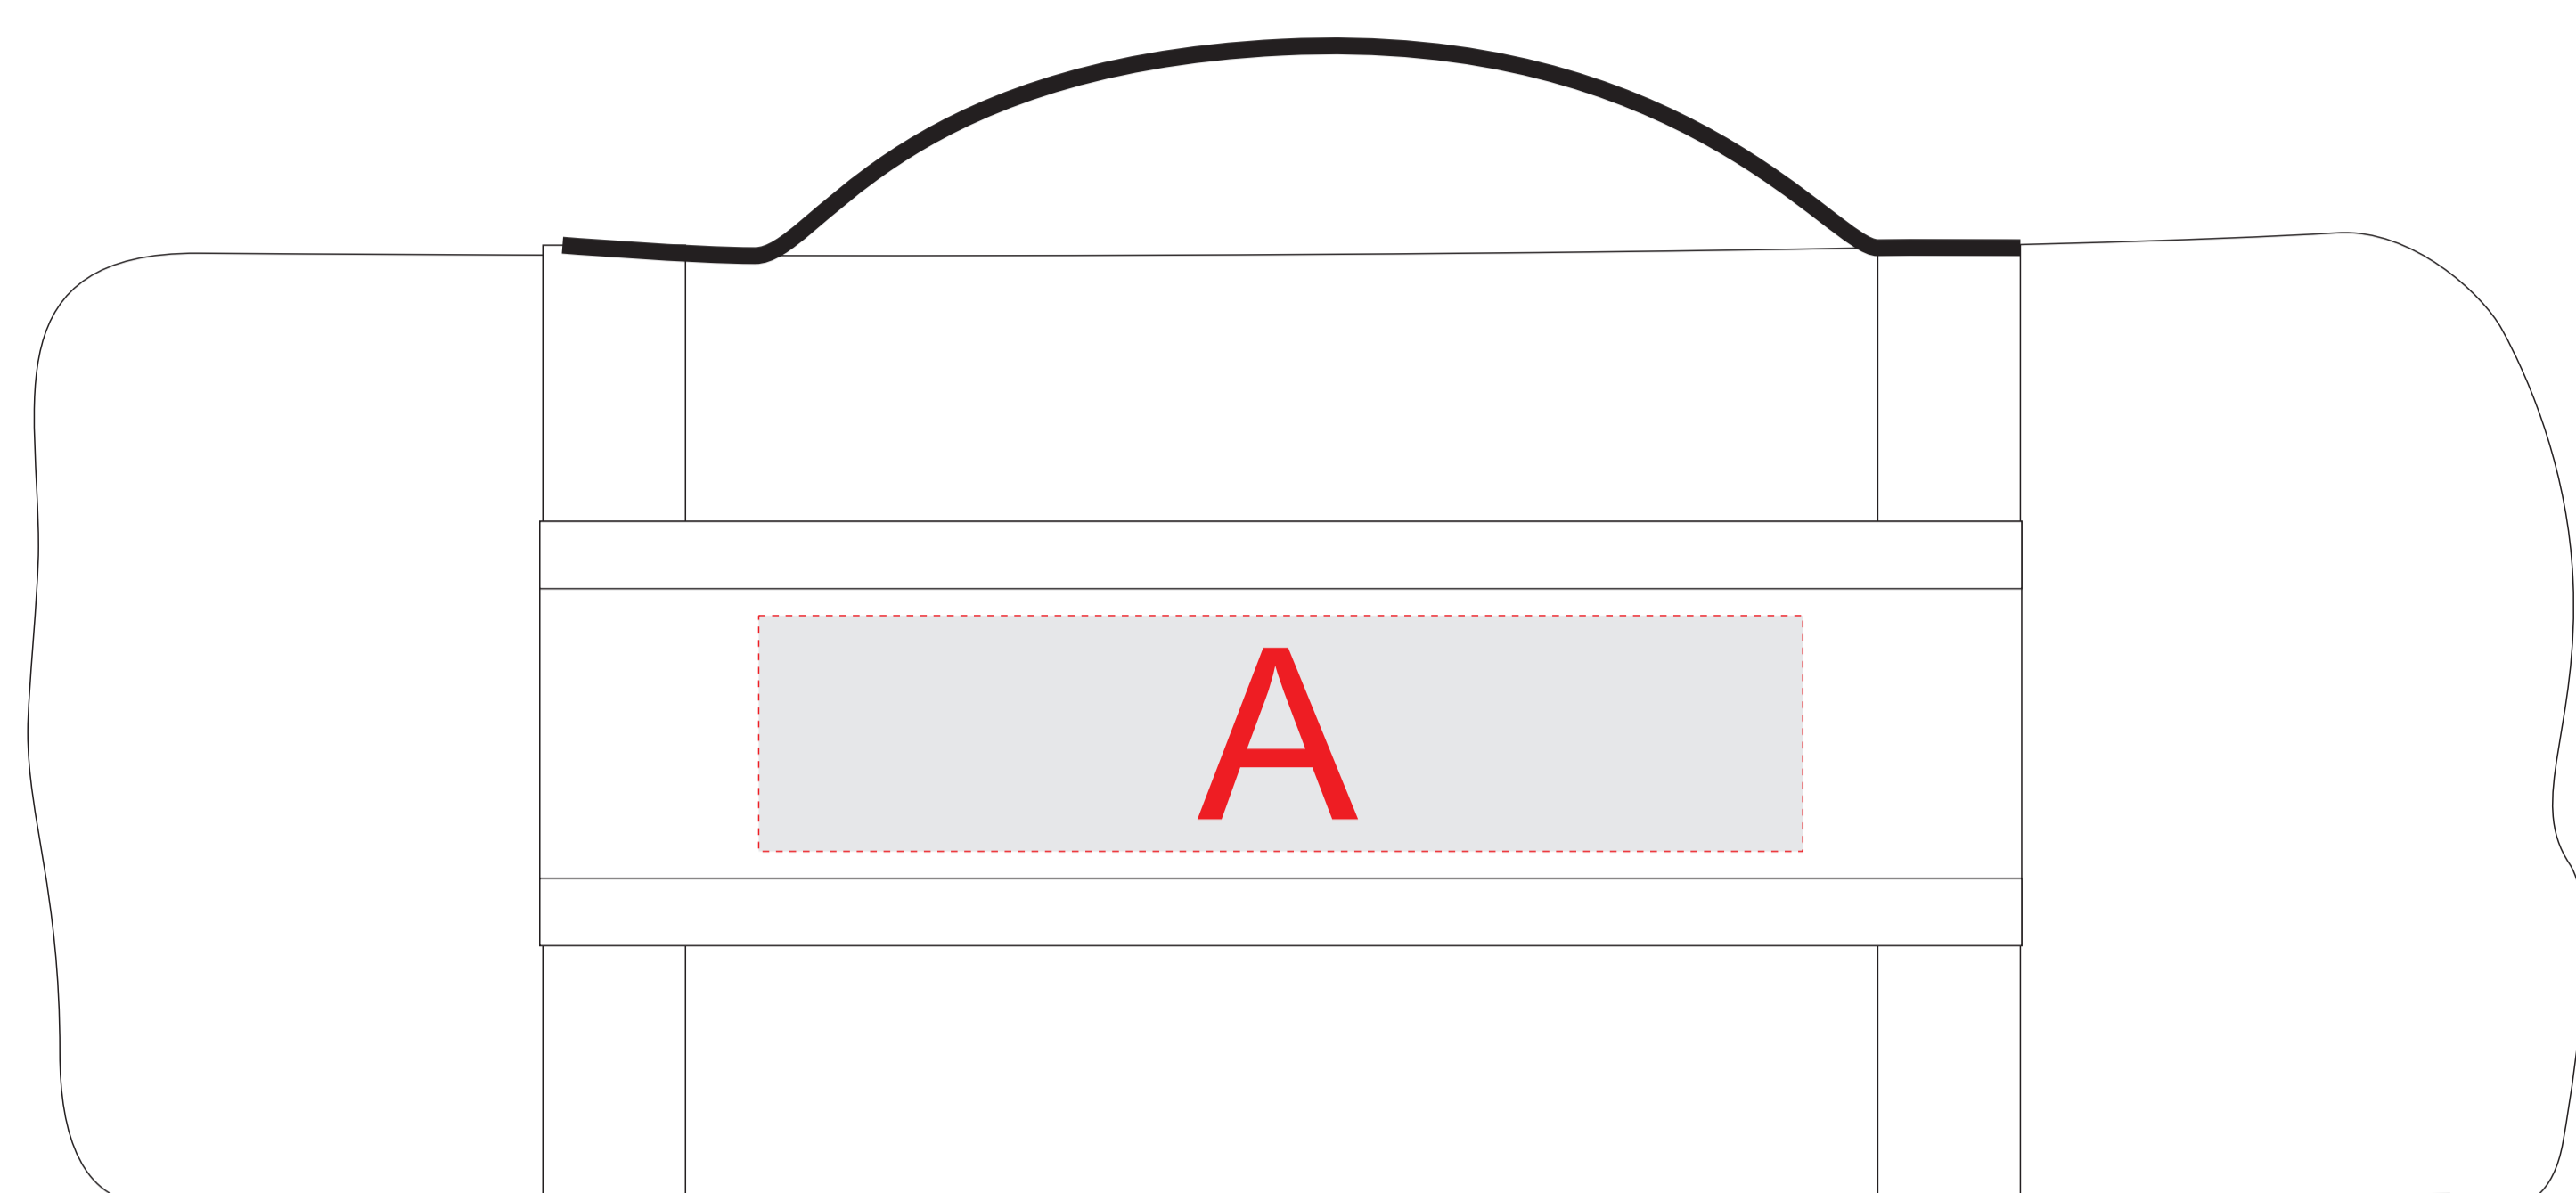

Арт.835314

плед в развернутом состоянии, М 1:4

плед свернутый

<b>А</b>	<b>Вид нанесения</b>	<b>Макс площадь (Ш*В)</b>
	Термотрансфер	155x35мм
<b>В</b>	<b>Вид нанесения</b>	<b>Макс площадь (Ш*В)</b>
	Вышивка	250x230мм

плед в развернутом состоянии, М 1:4

плед свернутый