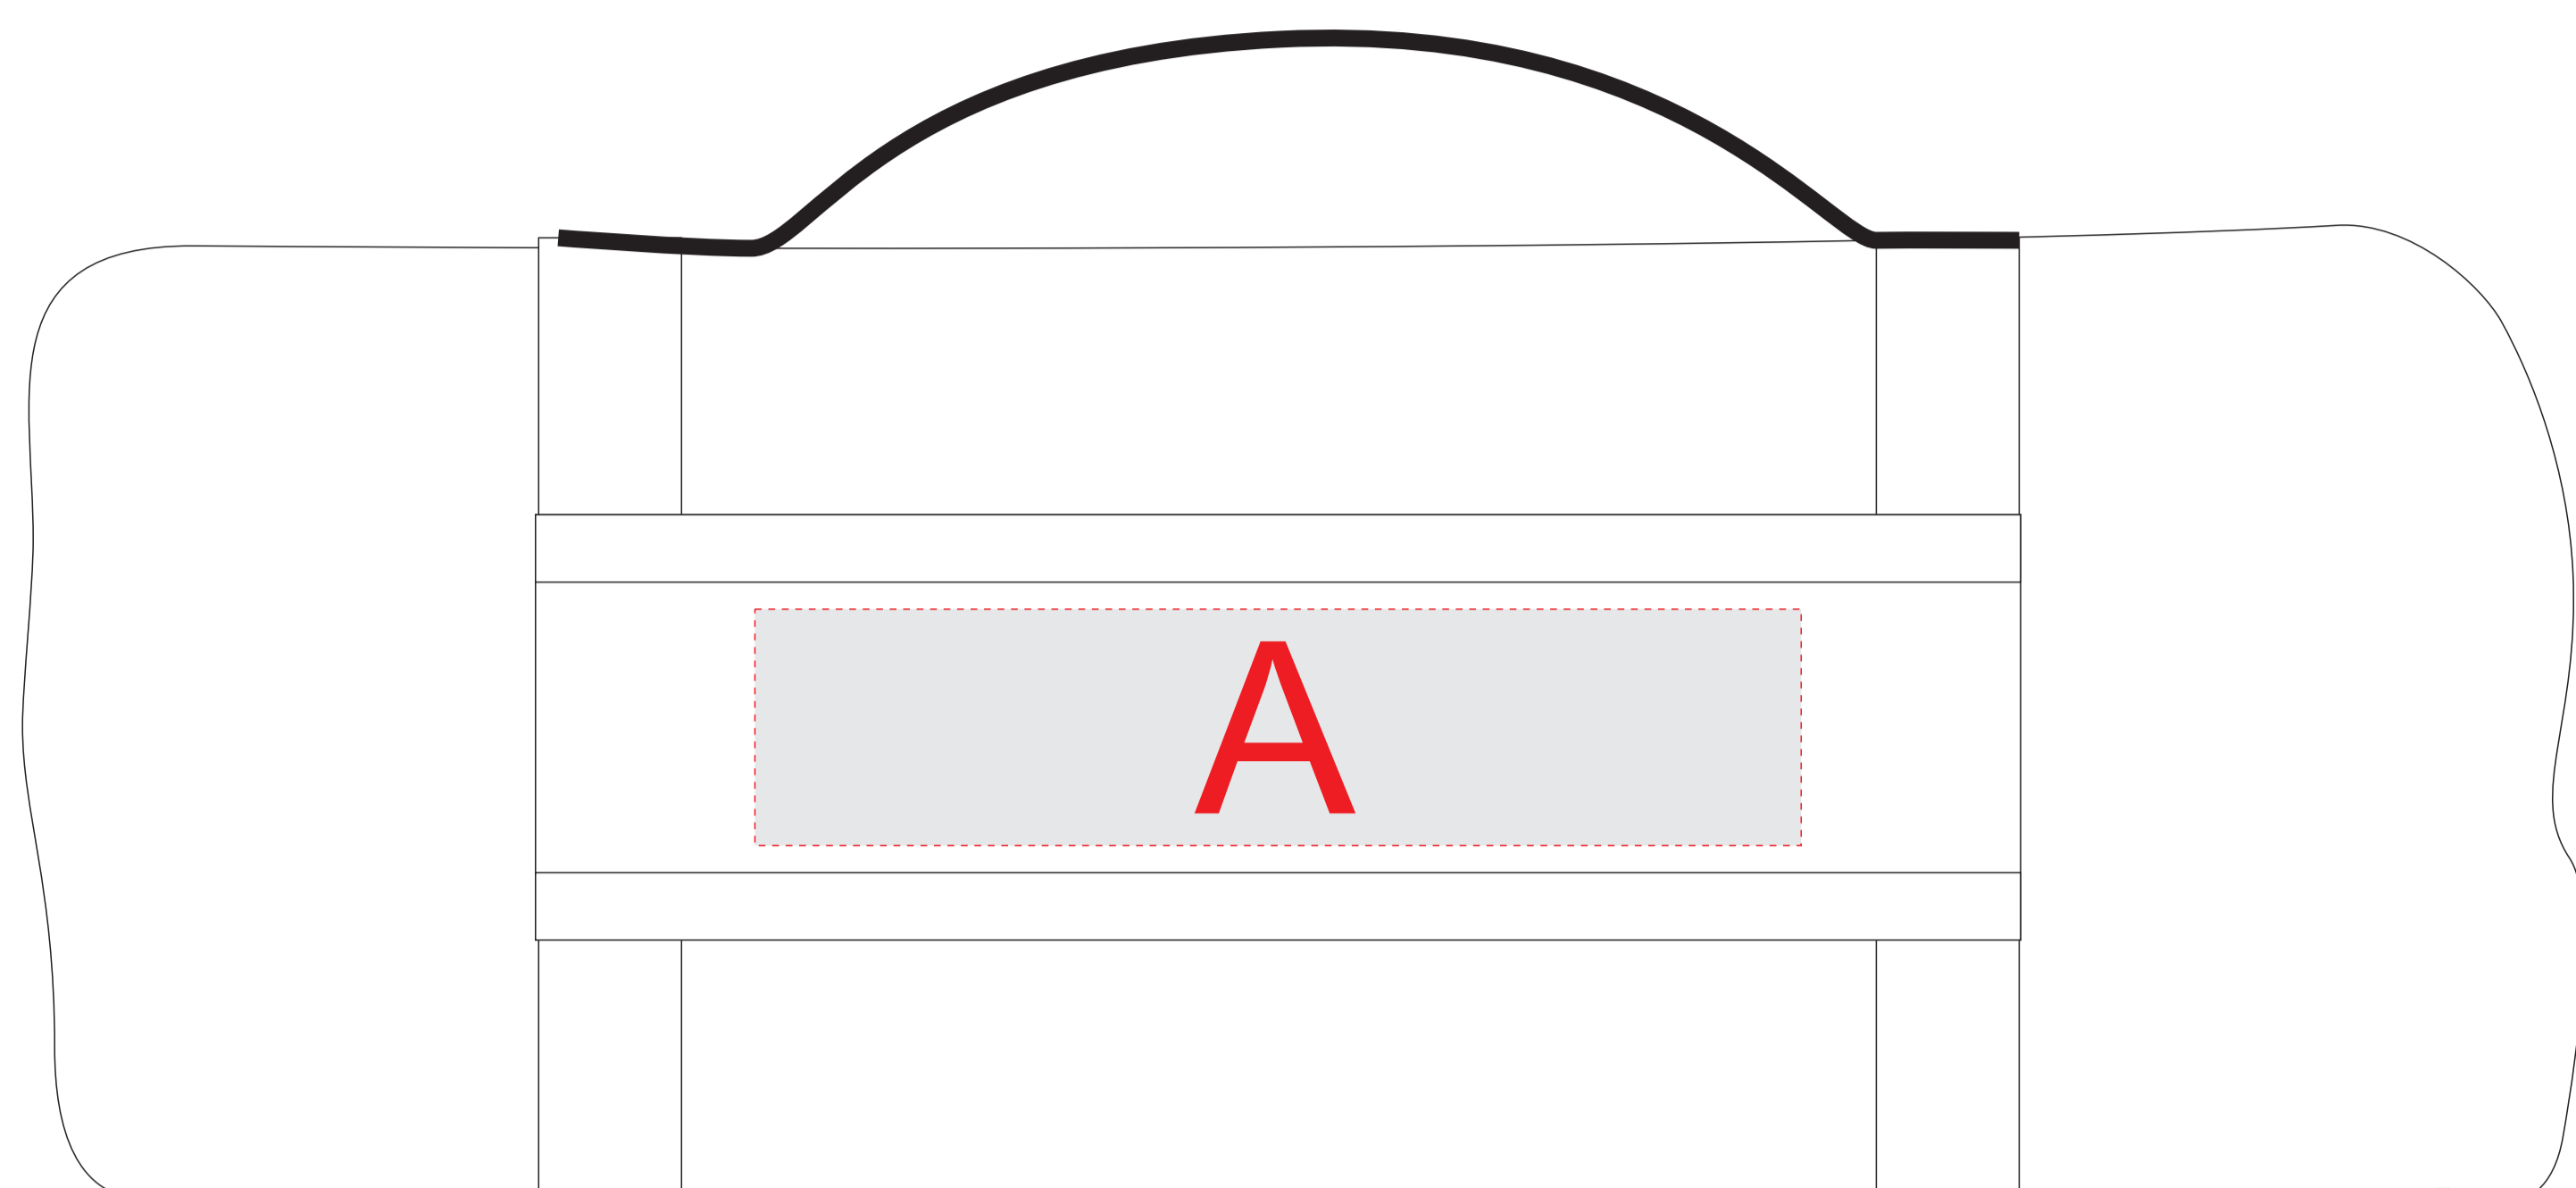

плед свернутый

<b>А</b>	<b>Вид нанесения</b>	<b>Макс площадь (Ш*В)</b>
	Термотрансфер	155x35мм
<b>В</b>	<b>Вид нанесения</b>	<b>Макс площадь (Ш*В)</b>
	Вышивка	250x230мм

плед в развернутом состоянии, М 1:4

плед свернутый