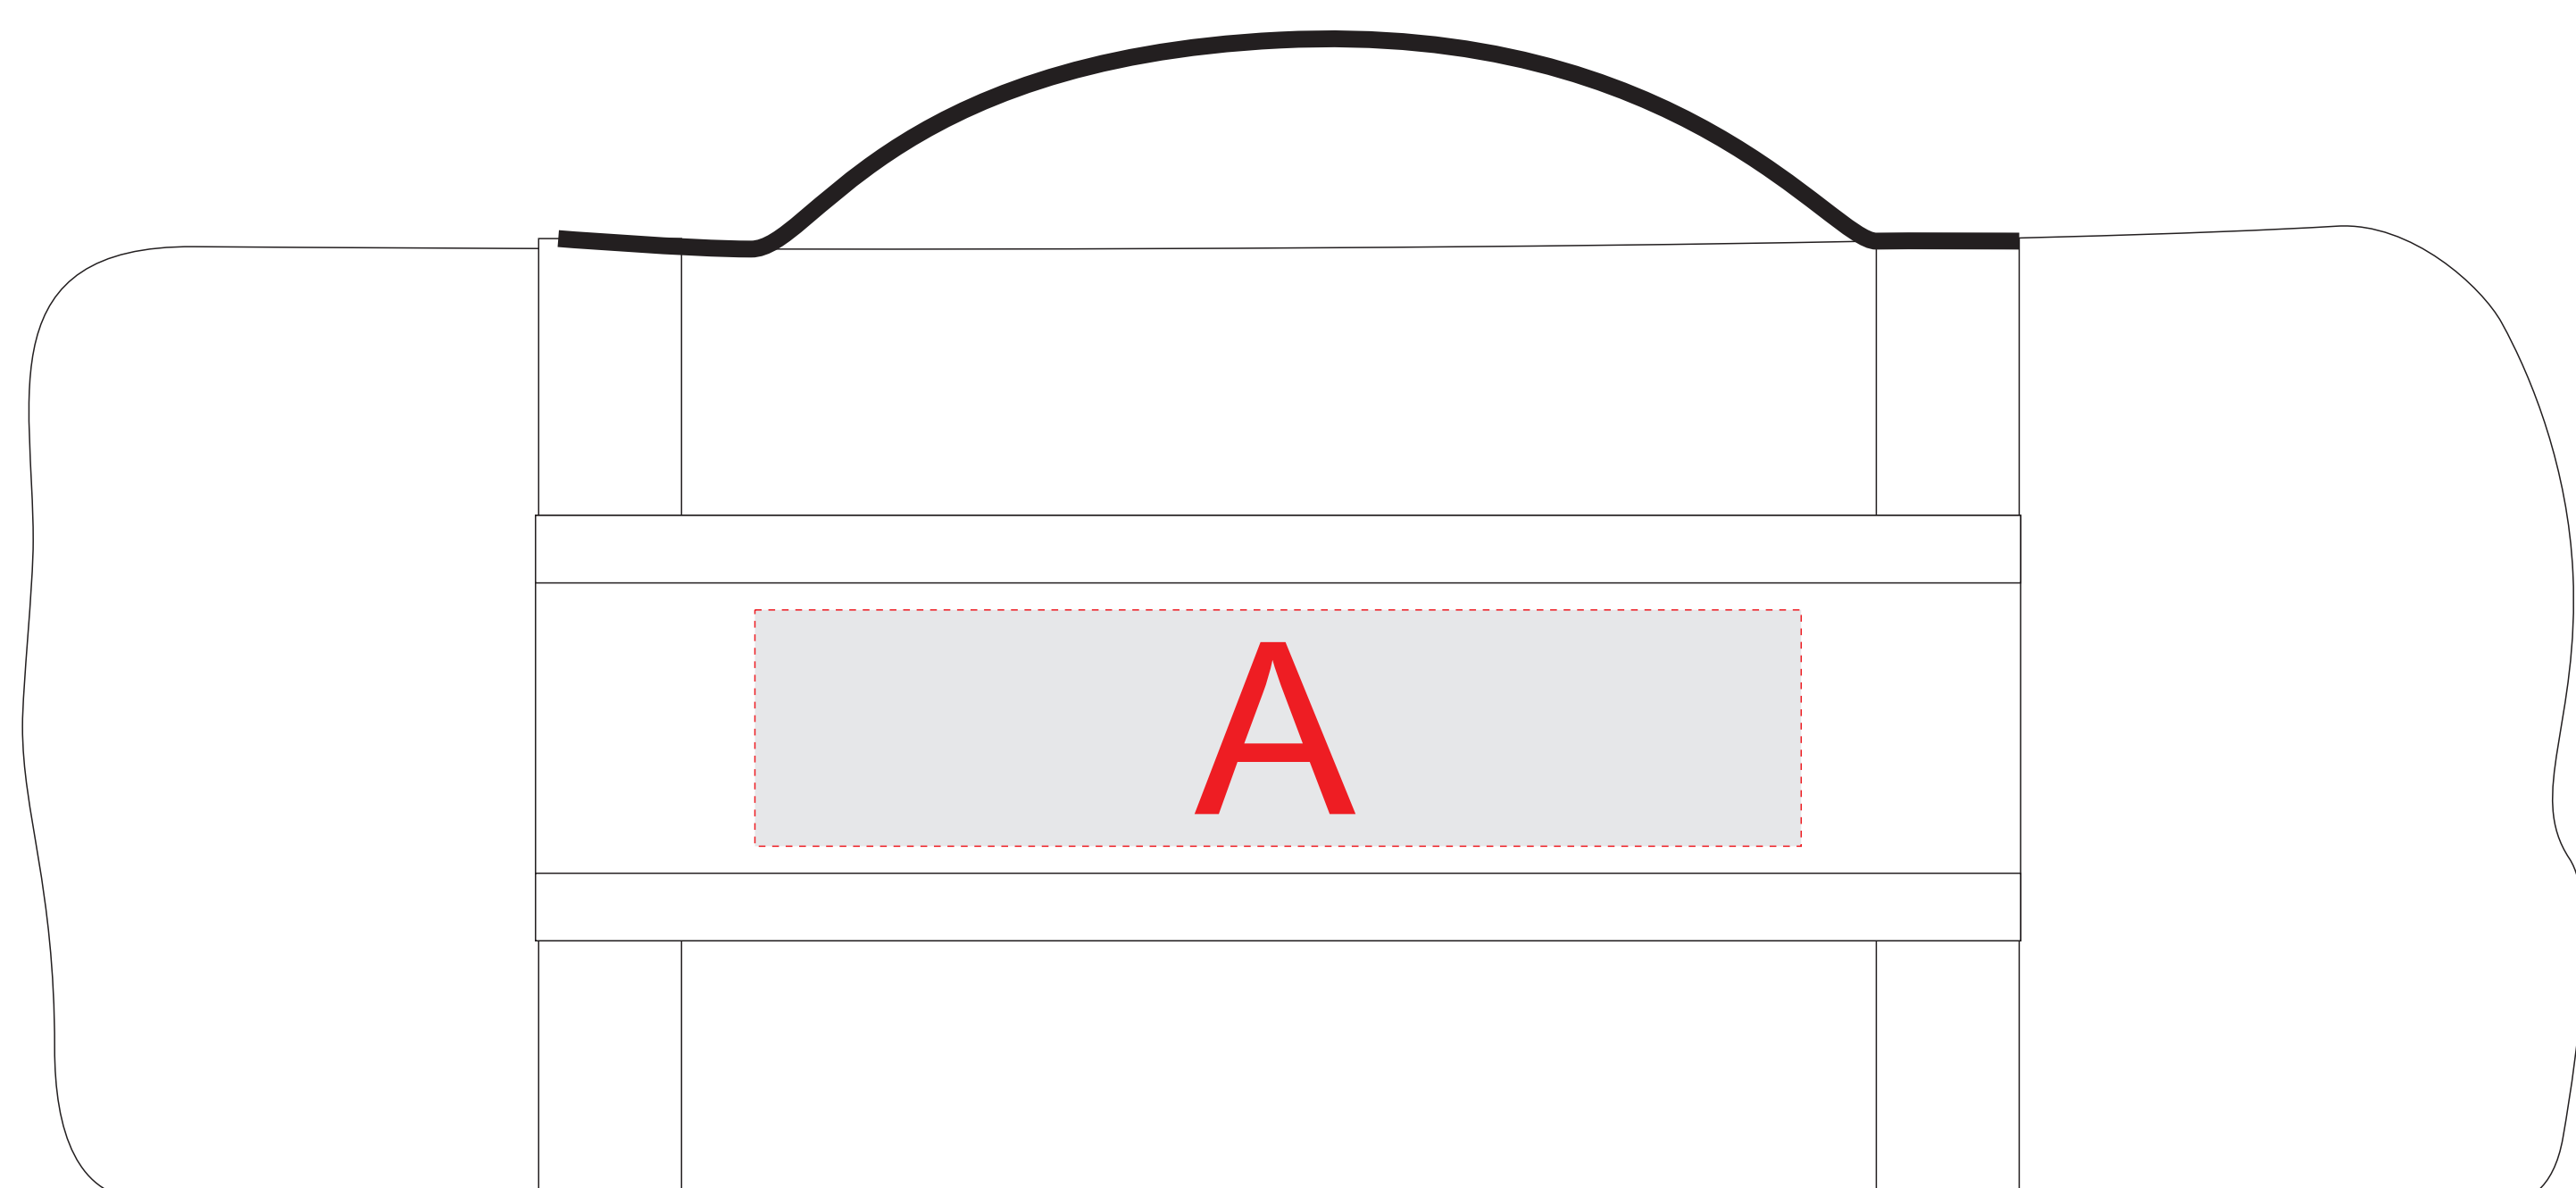

плед свернутый

А	Вид нанесения	Макс площадь (Ш*В)
	Термотрансфер	155x35мм
В	Вид нанесения	Макс площадь (Ш*В)
	Вышивка	250x230мм

плед в развернутом состоянии, М 1:4

плед свернутый