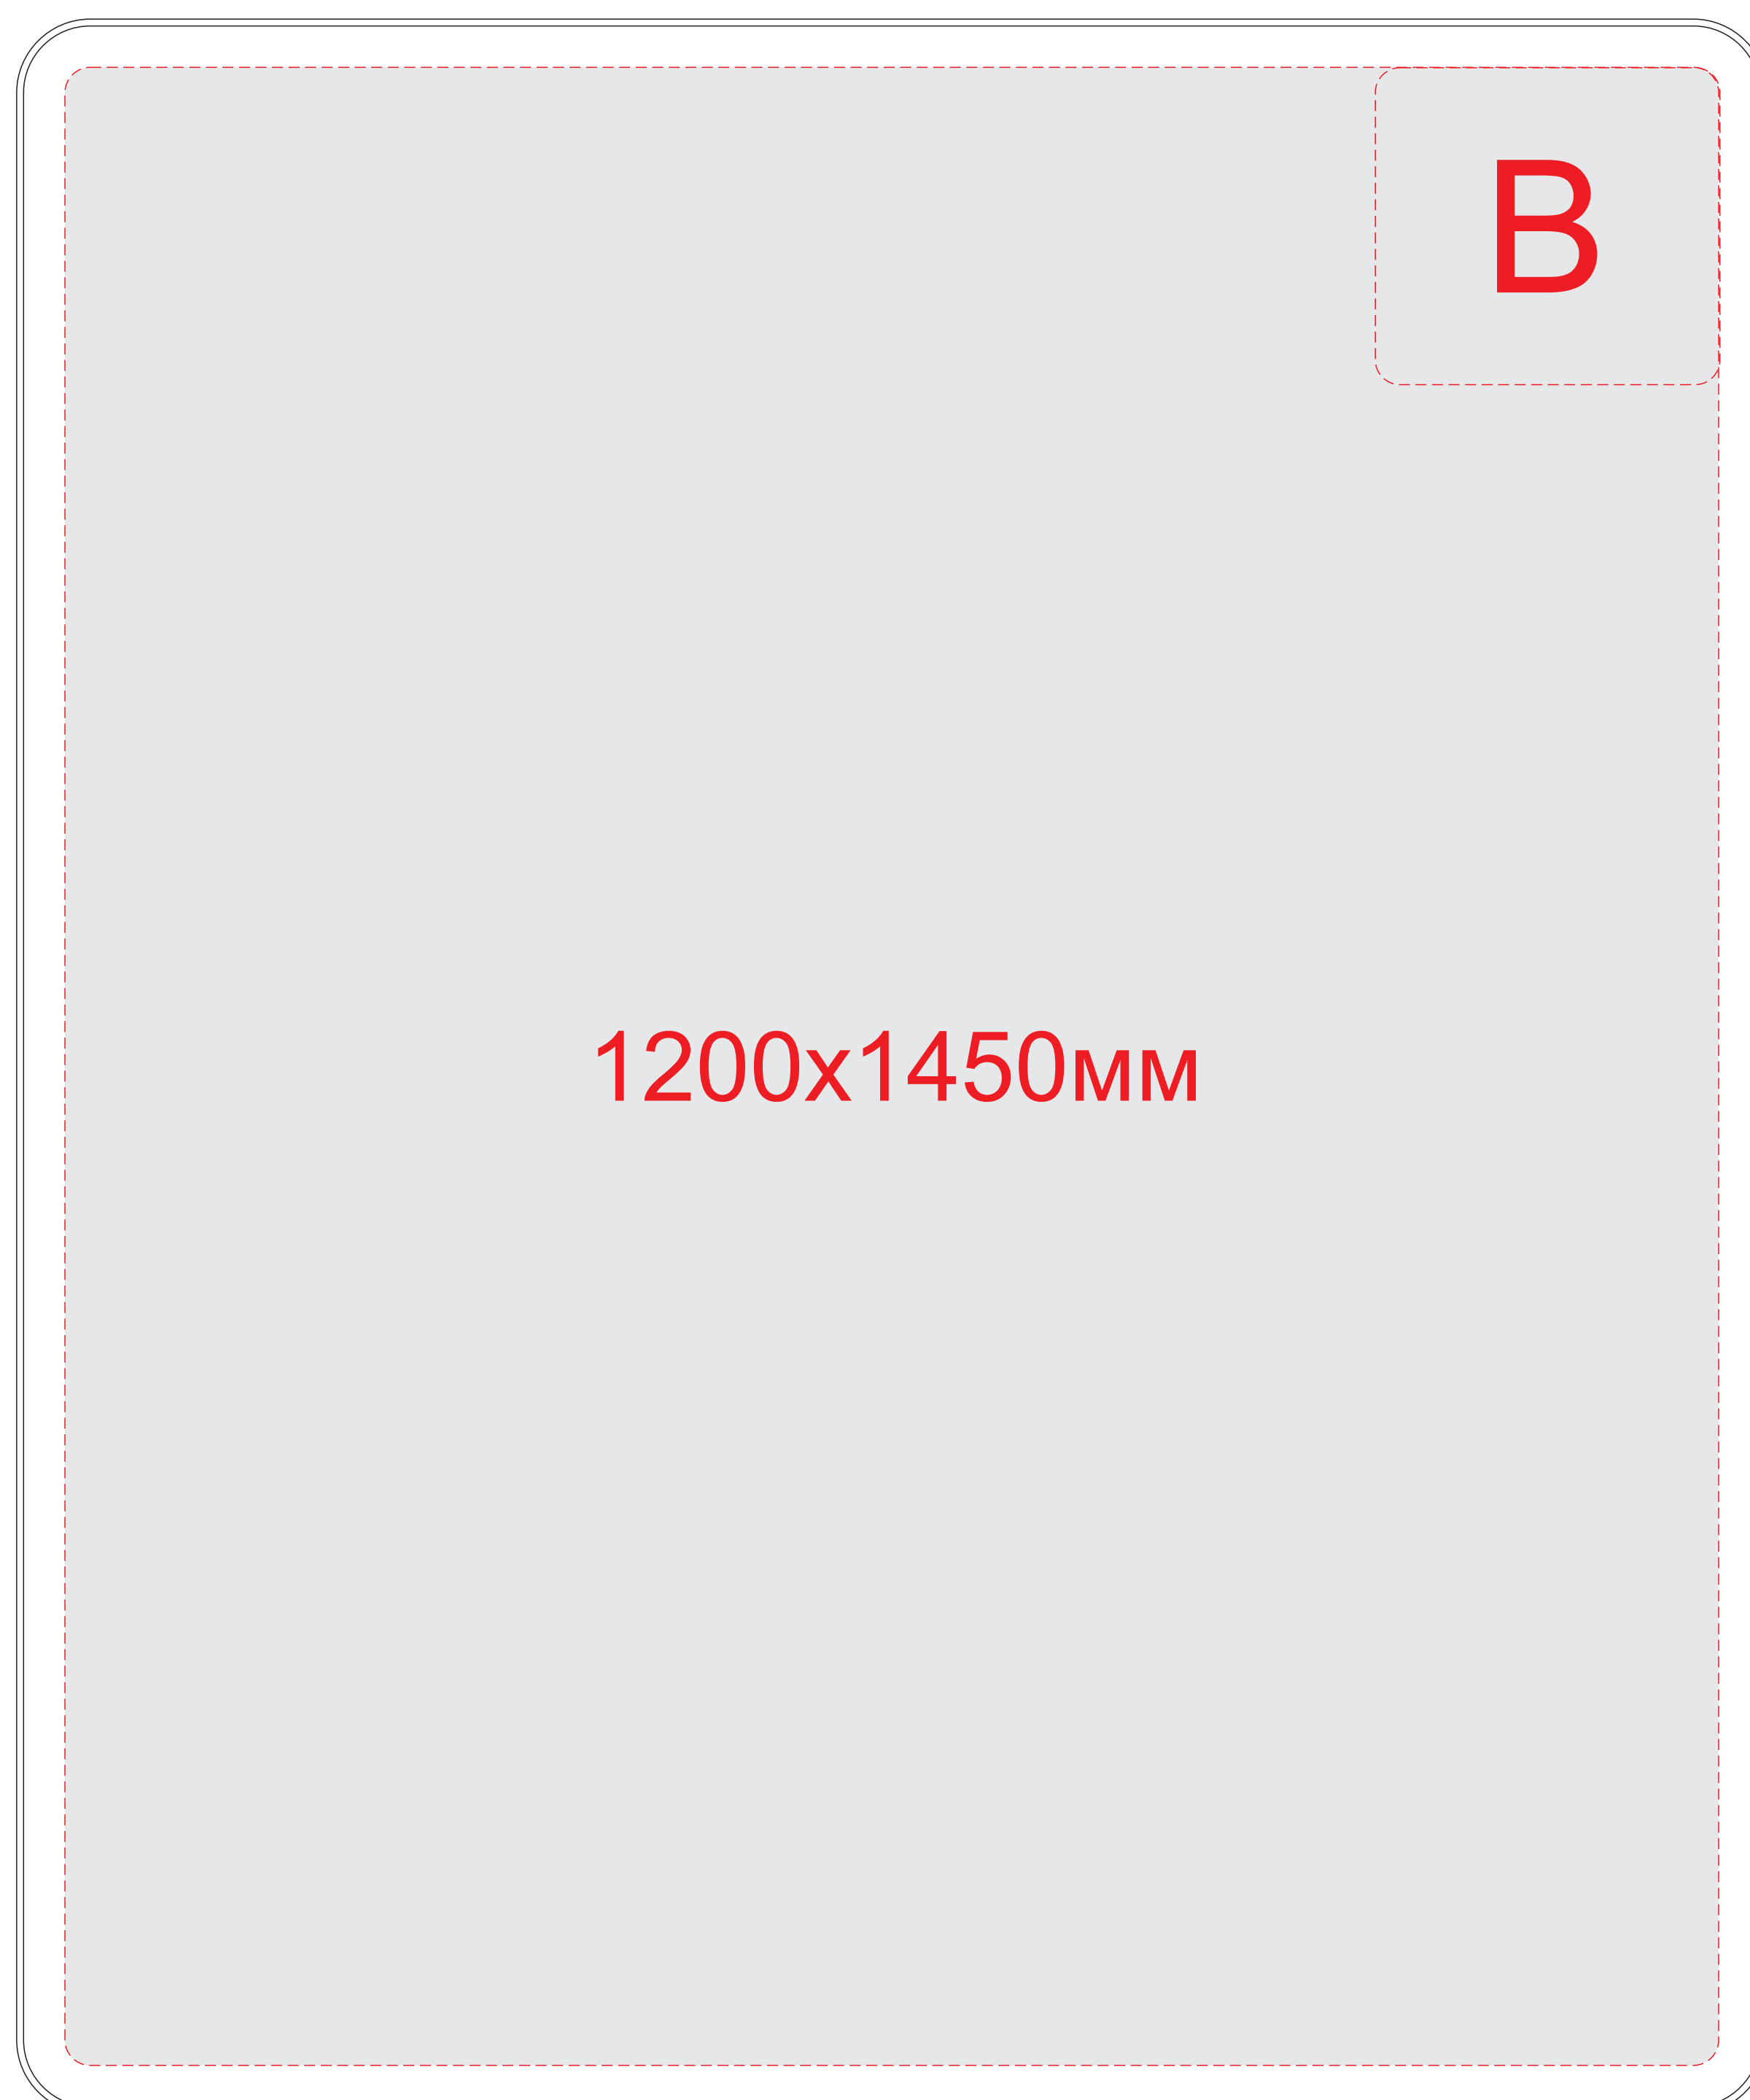

плед свернутый

А	Вид нанесения	Макс площадь (Ш*В)
	Термотрансфер	155x35мм
В	Вид нанесения	Макс площадь (Ш*В)
	Вышивка	250x230мм

плед в развернутом состоянии, М 1:4

плед свернутый