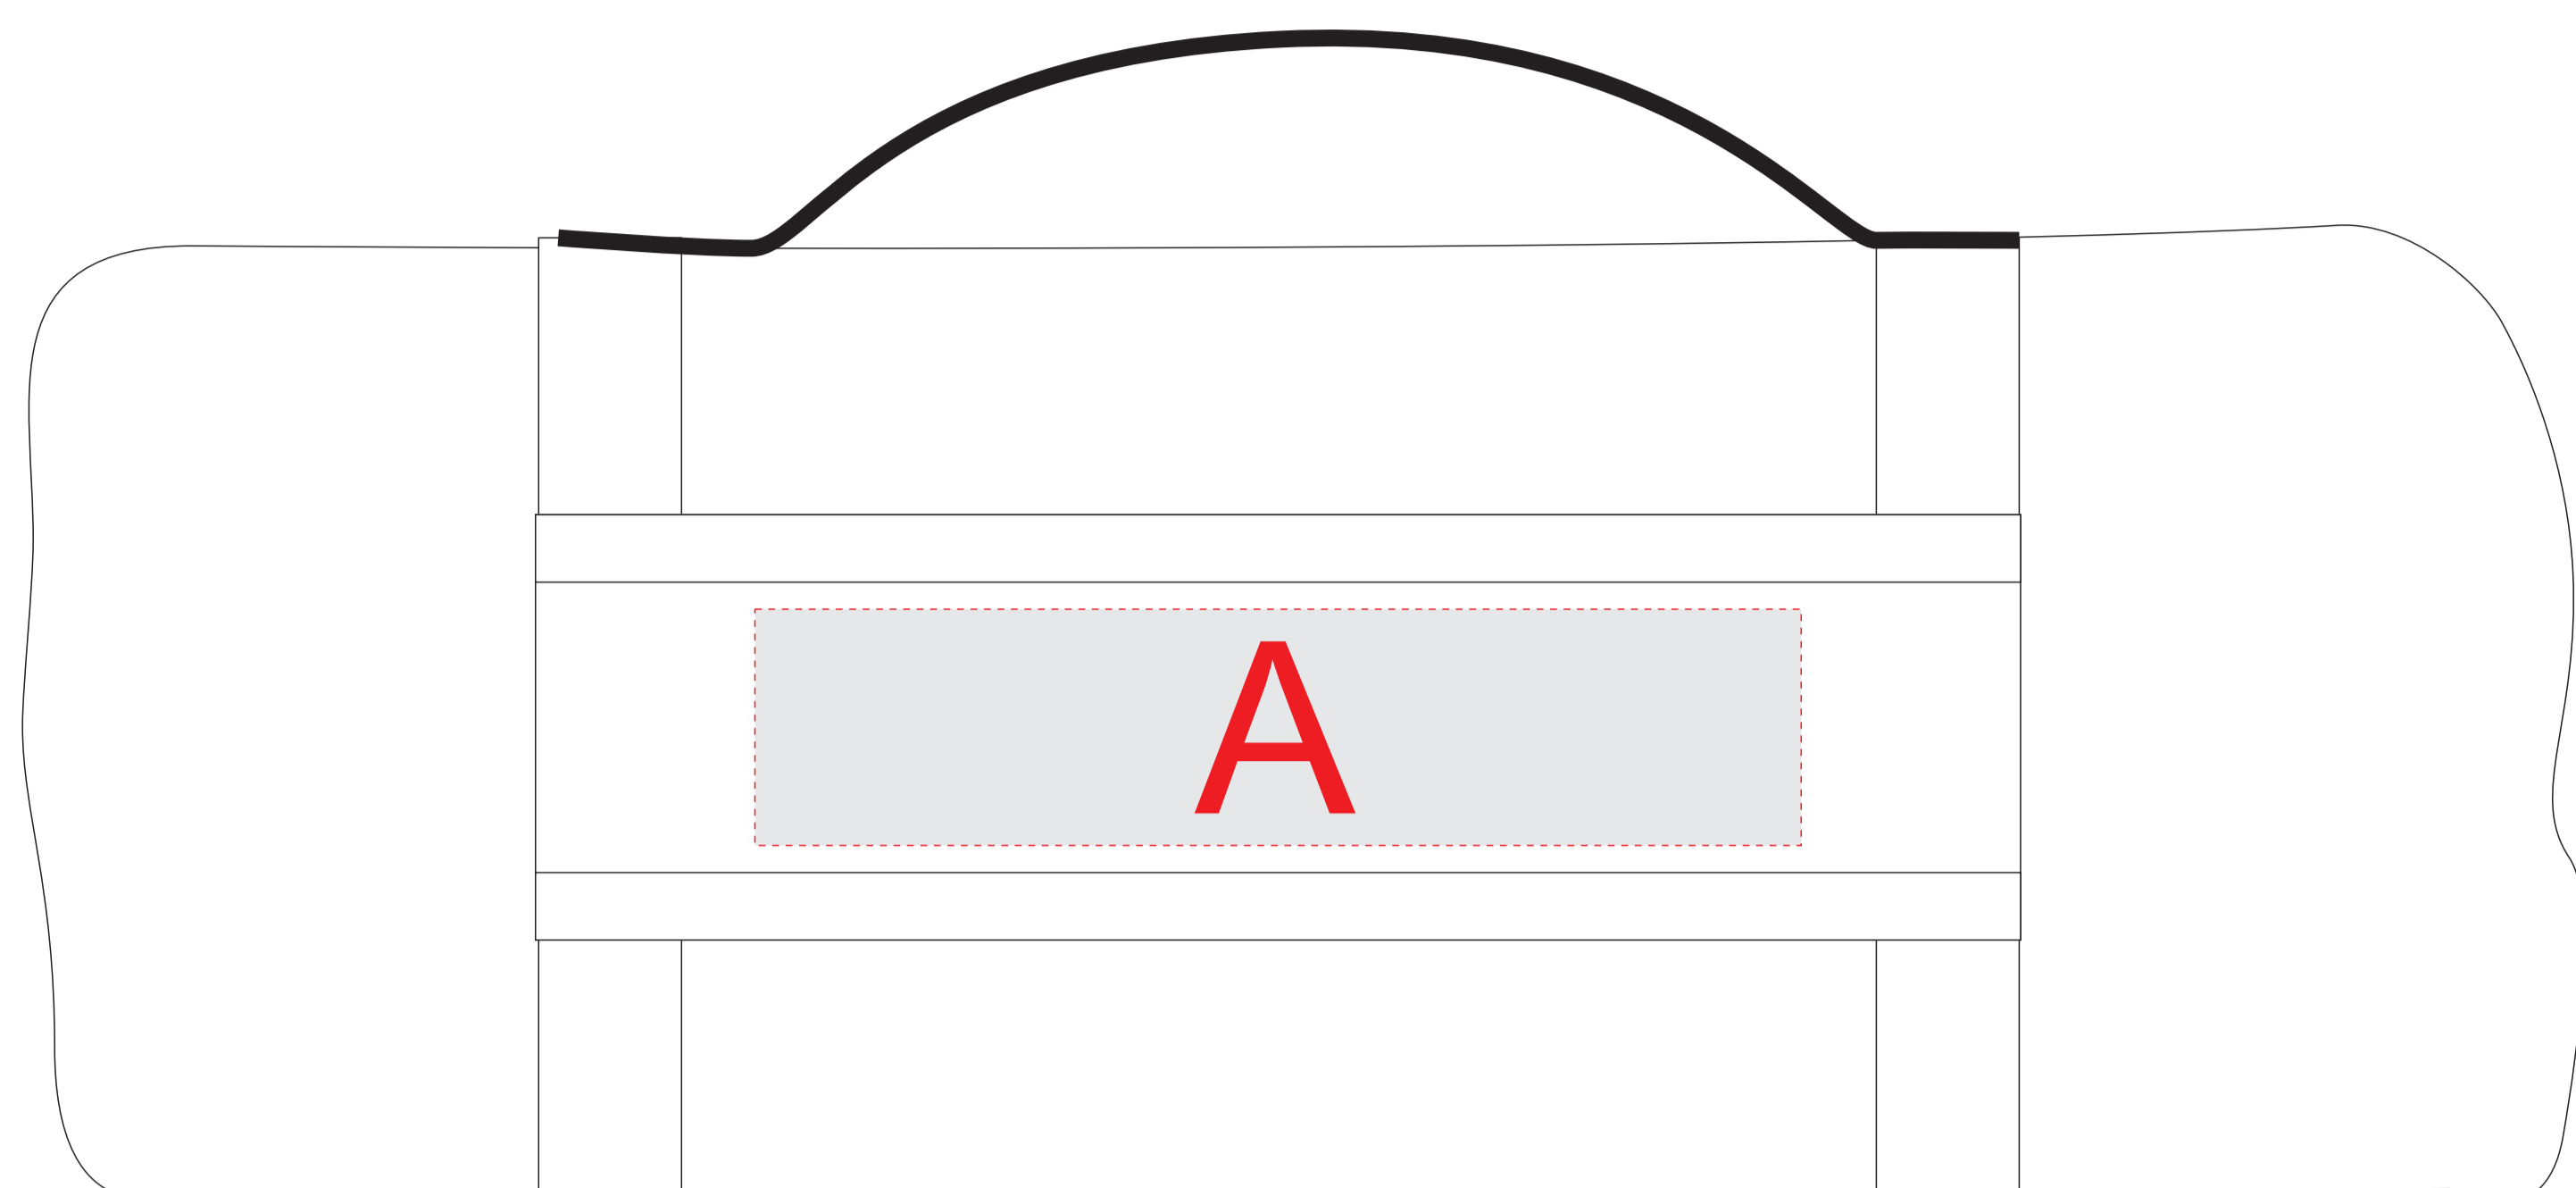

плед свернутый

В

1200x1450мм

А	Вид нанесения	Макс площадь (Ш*В)
	Термотрансфер	155x35мм
В	Вид нанесения	Макс площадь (Ш*В)
	Вышивка	250x230мм

плед в развернутом состоянии, М 1:4

плед свернутый