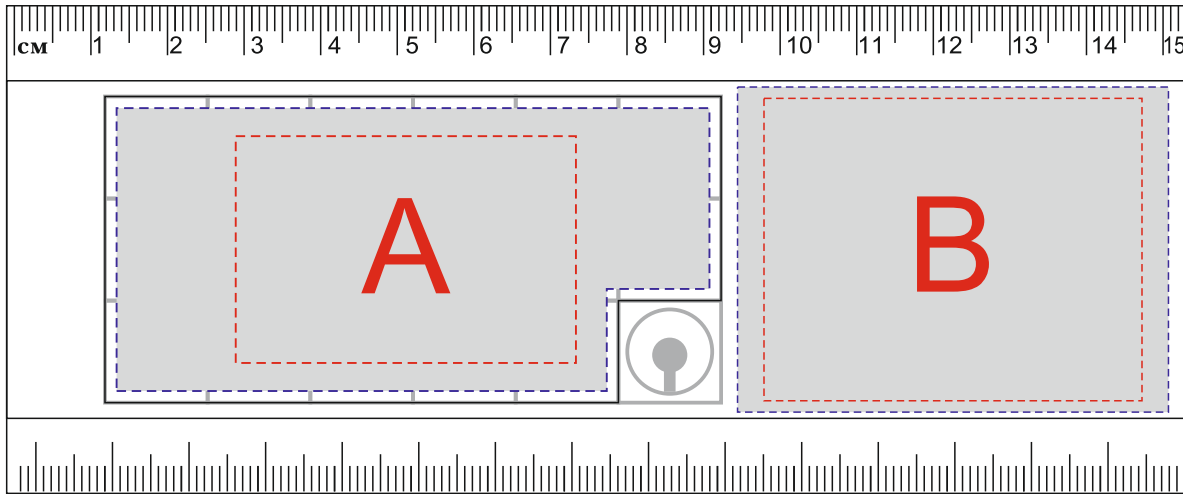

Лицо

Оборот

отверстие

	Вид нанесения	Макс площадь (Ш*В)
<b>А</b>	Тампопечать	45x30мм
	УФ Печать	78x37мм
<b>В</b>	Тампопечать	50x40мм
	УФ Печать	57x43мм
<b>С</b>	Тампопечать	50x45мм
	УФ Печать	150x52мм