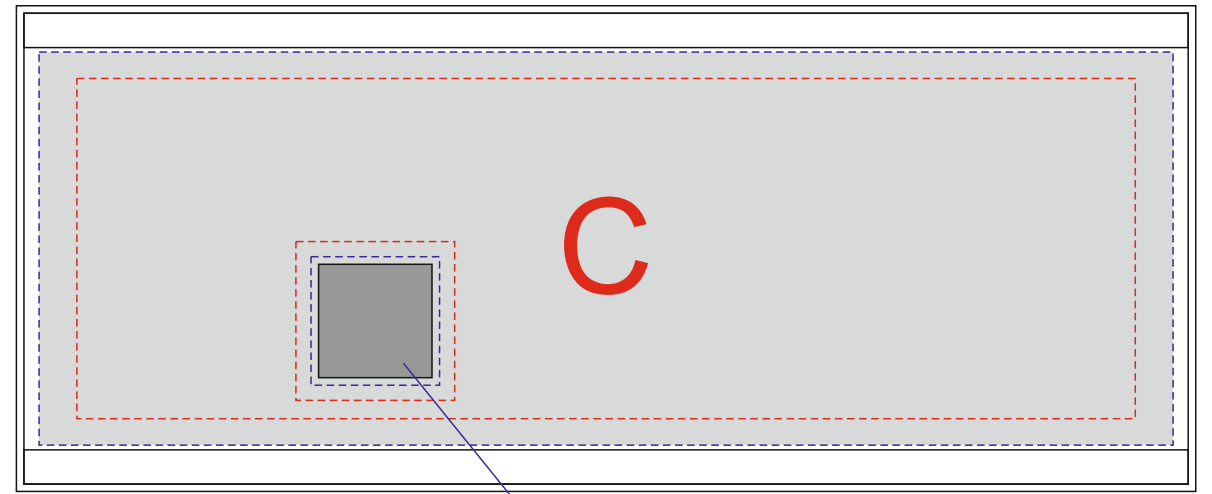

Лицо

Оборот

отверстие

	Вид нанесения	Макс площадь (Ш*В)
<b>А</b>	Тампопечать	45x30мм
	УФ Печать	78x37мм
<b>В</b>	Тампопечать	50x40мм
	УФ Печать	57x43мм
<b>С</b>	Тампопечать	50x45мм
	УФ Печать	150x52мм