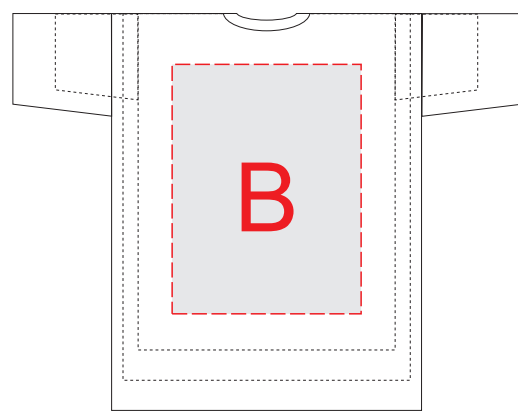

Футболки с размерами на 4/6/8 лет

Лицо

Оборот

| <b>А</b> | Вид нанесения       | Макс площадь (Ш*В) |
|----------|---------------------|--------------------|
|          | Трафаретная печать  | 250x300мм          |
|          | Текстильный принтер | 250x300мм          |
|          | Вышивка             | 250x230мм          |

| <b>В</b> | Вид нанесения       | Макс площадь (Ш*В) |
|----------|---------------------|--------------------|
|          | Трафаретная печать  | 250x330мм          |
|          | Текстильный принтер | 250x330мм          |
|          | Вышивка             | 250x230мм          |

| <b>С</b> | Вид нанесения      | Макс площадь (Ш*В) |
|----------|--------------------|--------------------|
|          | Трафаретная печать | 30x60мм            |
|          | Термотрансфер      | 30x60мм            |

Футболки с размерами на 10/12/14 лет

Лицо

Оборот

| <b>А</b> | Вид нанесения       | Макс площадь (Ш*В) |
|----------|---------------------|--------------------|
|          | Трафаретная печать  | 280x380мм          |
|          | Текстильный принтер | 280x380мм          |
|          | Вышивка             | 250x230мм          |