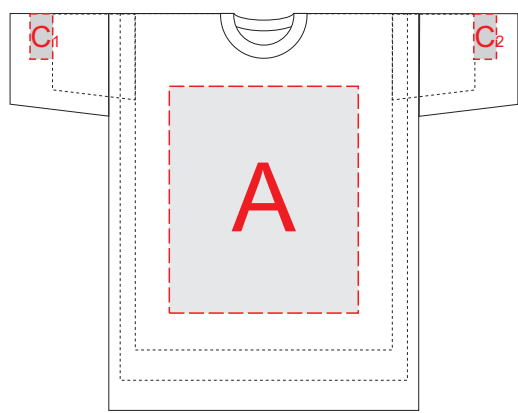

Футболки с размерами на 4/6/8 лет

Лицо

Оборот

| <b>А</b> | Вид нанесения       | Макс площадь (Ш*В) |
|----------|---------------------|--------------------|
|          | Трафаретная печать  | 250x300мм          |
|          | Текстильный принтер | 250x300мм          |
|          | Вышивка             | 250x230мм          |

| <b>В</b> | Вид нанесения       | Макс площадь (Ш*В) |
|----------|---------------------|--------------------|
|          | Трафаретная печать  | 250x330мм          |
|          | Текстильный принтер | 250x330мм          |
|          | Вышивка             | 250x230мм          |

| <b>С</b> | Вид нанесения      | Макс площадь (Ш*В) |
|----------|--------------------|--------------------|
|          | Трафаретная печать | 30x60мм            |
|          | Термотрансфер      | 30x60мм            |

Футболки с размерами на 10/12/14 лет

Лицо

Оборот

| <b>А</b> | Вид нанесения       | Макс площадь (Ш*В) |
|----------|---------------------|--------------------|
|          | Трафаретная печать  | 280x380мм          |
|          | Текстильный принтер | 280x380мм          |
|          | Вышивка             | 250x230мм          |