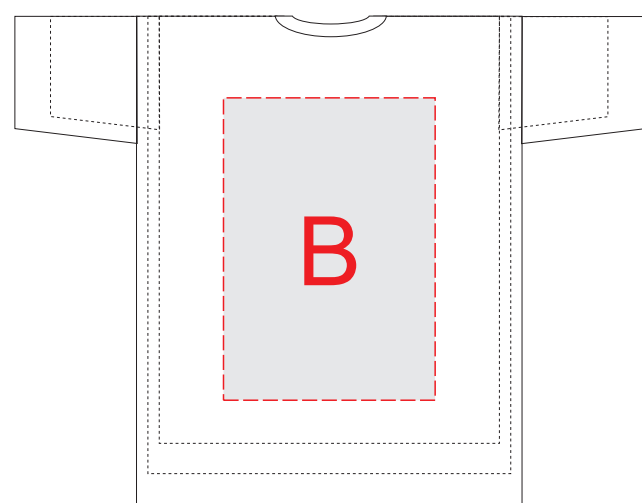

Футболки с размерами на 4/6/8 лет

Лицо

Оборот

| <b>А</b> | Вид нанесения       | Макс площадь (Ш*В) |
|----------|---------------------|--------------------|
|          | Трафаретная печать  | 250x300мм          |
|          | Текстильный принтер | 250x300мм          |
|          | Вышивка             | 250x230мм          |

| <b>В</b> | Вид нанесения       | Макс площадь (Ш*В) |
|----------|---------------------|--------------------|
|          | Трафаретная печать  | 250x330мм          |
|          | Текстильный принтер | 250x330мм          |
|          | Вышивка             | 250x230мм          |

| <b>С</b> | Вид нанесения      | Макс площадь (Ш*В) |
|----------|--------------------|--------------------|
|          | Трафаретная печать | 30x60мм            |
|          | Термотрансфер      | 30x60мм            |

Футболки с размерами на 10/12/14 лет

Лицо

Оборот

| <b>А</b> | Вид нанесения       | Макс площадь (Ш*В) |
|----------|---------------------|--------------------|
|          | Трафаретная печать  | 280x380мм          |
|          | Текстильный принтер | 280x380мм          |
|          | Вышивка             | 250x230мм          |