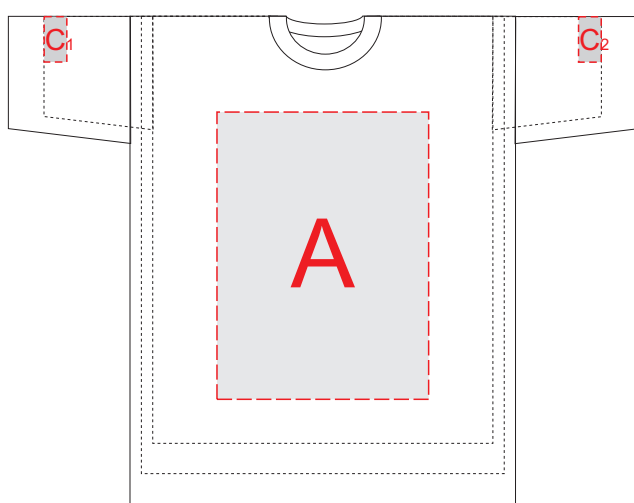

Футболки с размерами на 4/6/8 лет

Лицо

Оборот

| <b>А</b> | Вид нанесения       | Макс площадь (Ш*В) |
|----------|---------------------|--------------------|
|          | Трафаретная печать  | 250x300мм          |
|          | Текстильный принтер | 250x300мм          |
|          | Вышивка             | 250x230мм          |

| <b>В</b> | Вид нанесения       | Макс площадь (Ш*В) |
|----------|---------------------|--------------------|
|          | Трафаретная печать  | 250x330мм          |
|          | Текстильный принтер | 250x330мм          |
|          | Вышивка             | 250x230мм          |

| <b>С</b> | Вид нанесения      | Макс площадь (Ш*В) |
|----------|--------------------|--------------------|
|          | Трафаретная печать | 30x60мм            |
|          | Термотрансфер      | 30x60мм            |

Футболки с размерами на 10/12/14 лет

Лицо

Оборот

| <b>А</b> | Вид нанесения       | Макс площадь (Ш*В) |
|----------|---------------------|--------------------|
|          | Трафаретная печать  | 280x380мм          |
|          | Текстильный принтер | 280x380мм          |
|          | Вышивка             | 250x230мм          |