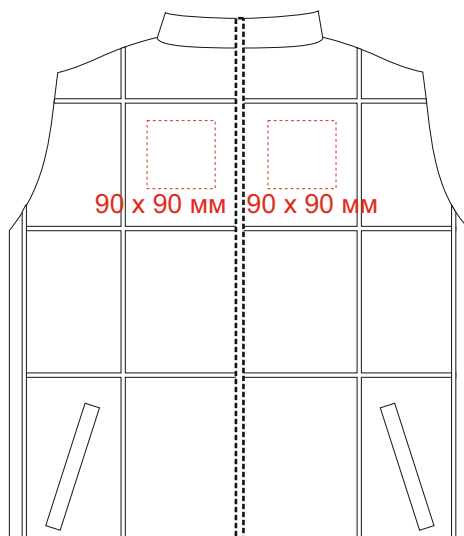

Арт. 33422

Масштаб 1:10

Спина