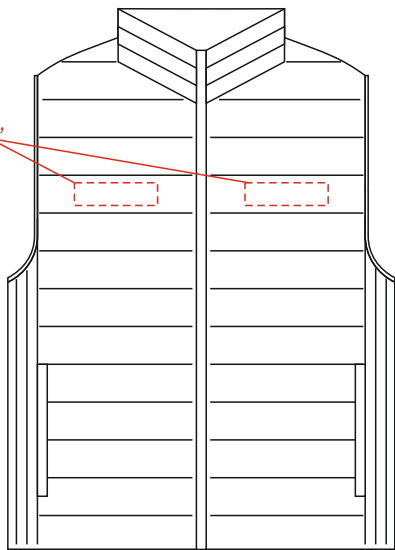

Жилет OSLO мужской

Масштаб 1:10

Лицо

Термотрансфер,
Шелкография
110*30 мм

Оборот

Термотрансфер,
Шелкография
280*30 мм

Масштаб 1:3