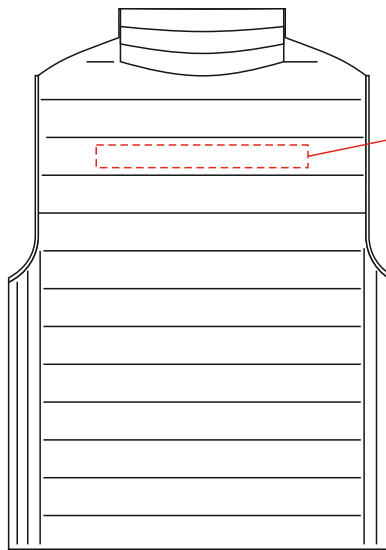

Жилет OSLO мужской

Масштаб 1:10

Лицо

Термотрансфер,
Шелкография
110*30 мм

Оборот

Термотрансфер,
Шелкография
280*30 мм

Масштаб 1:3