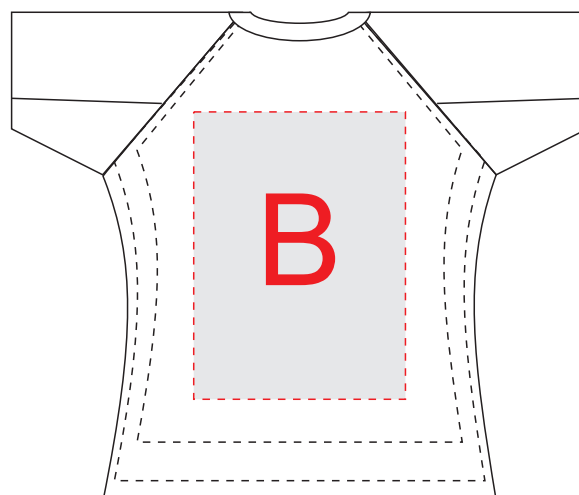

лицо

оборот

А	Вид нанесения	Макс площадь (Ш*В)
	Трафаретная печать	280x380мм
	Сублимация	200x290мм
	Вышивка	250x230мм
	Текстильный принтер	250x310мм

В	Вид нанесения	Макс площадь (Ш*В)
	Трафаретная печать	280x380мм
	Сублимация	200x290мм
	Вышивка	250x230мм
	Текстильный принтер	250x310мм

С	Вид нанесения	Макс площадь (Ш*В)
	Трафаретная печать	50x100мм
	Термотрансфер	50x100мм