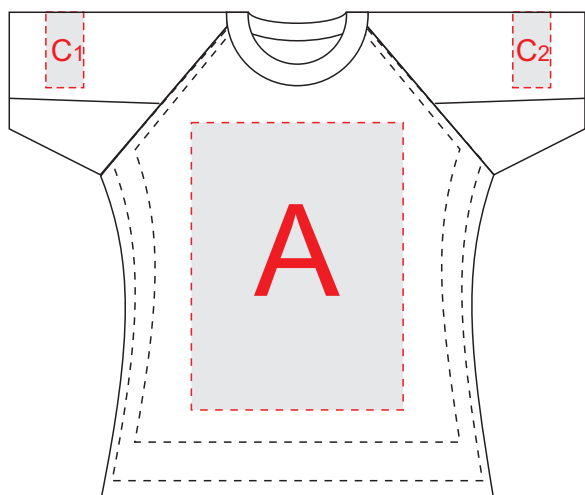

лицо

оборот

А	Вид нанесения	Макс площадь (Ш*В)
	Трафаретная печать	280x380мм
	Сублимация	200x290мм
	Вышивка	250x230мм
	Текстильный принтер	250x310мм

В	Вид нанесения	Макс площадь (Ш*В)
	Трафаретная печать	280x380мм
	Сублимация	200x290мм
	Вышивка	250x230мм
	Текстильный принтер	250x310мм

С	Вид нанесения	Макс площадь (Ш*В)
	Трафаретная печать	50x100мм
	Термотрансфер	50x100мм