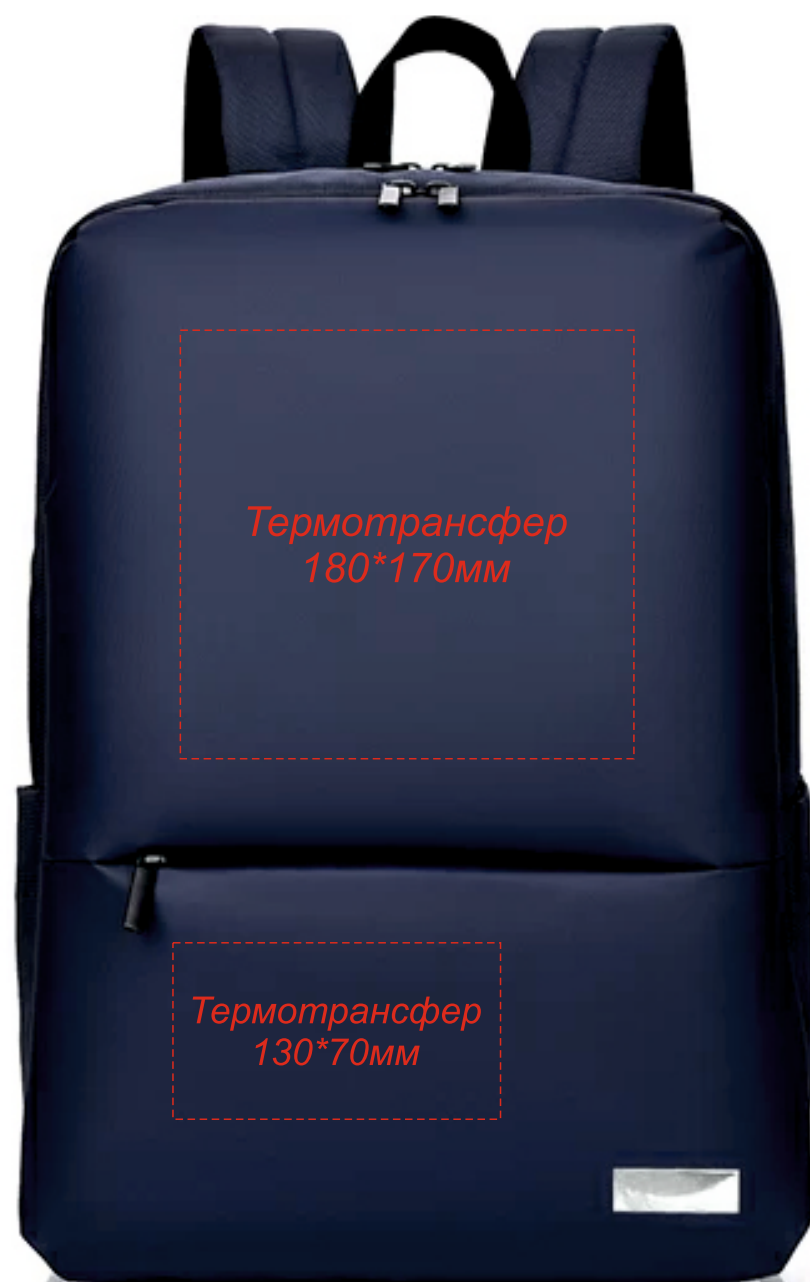

Арт.: 4029  
Рюкзак Garvin

Гравировка на  
металлической шильде

Масштаб 1:1

10\*42 мм

Масштаб 1:3