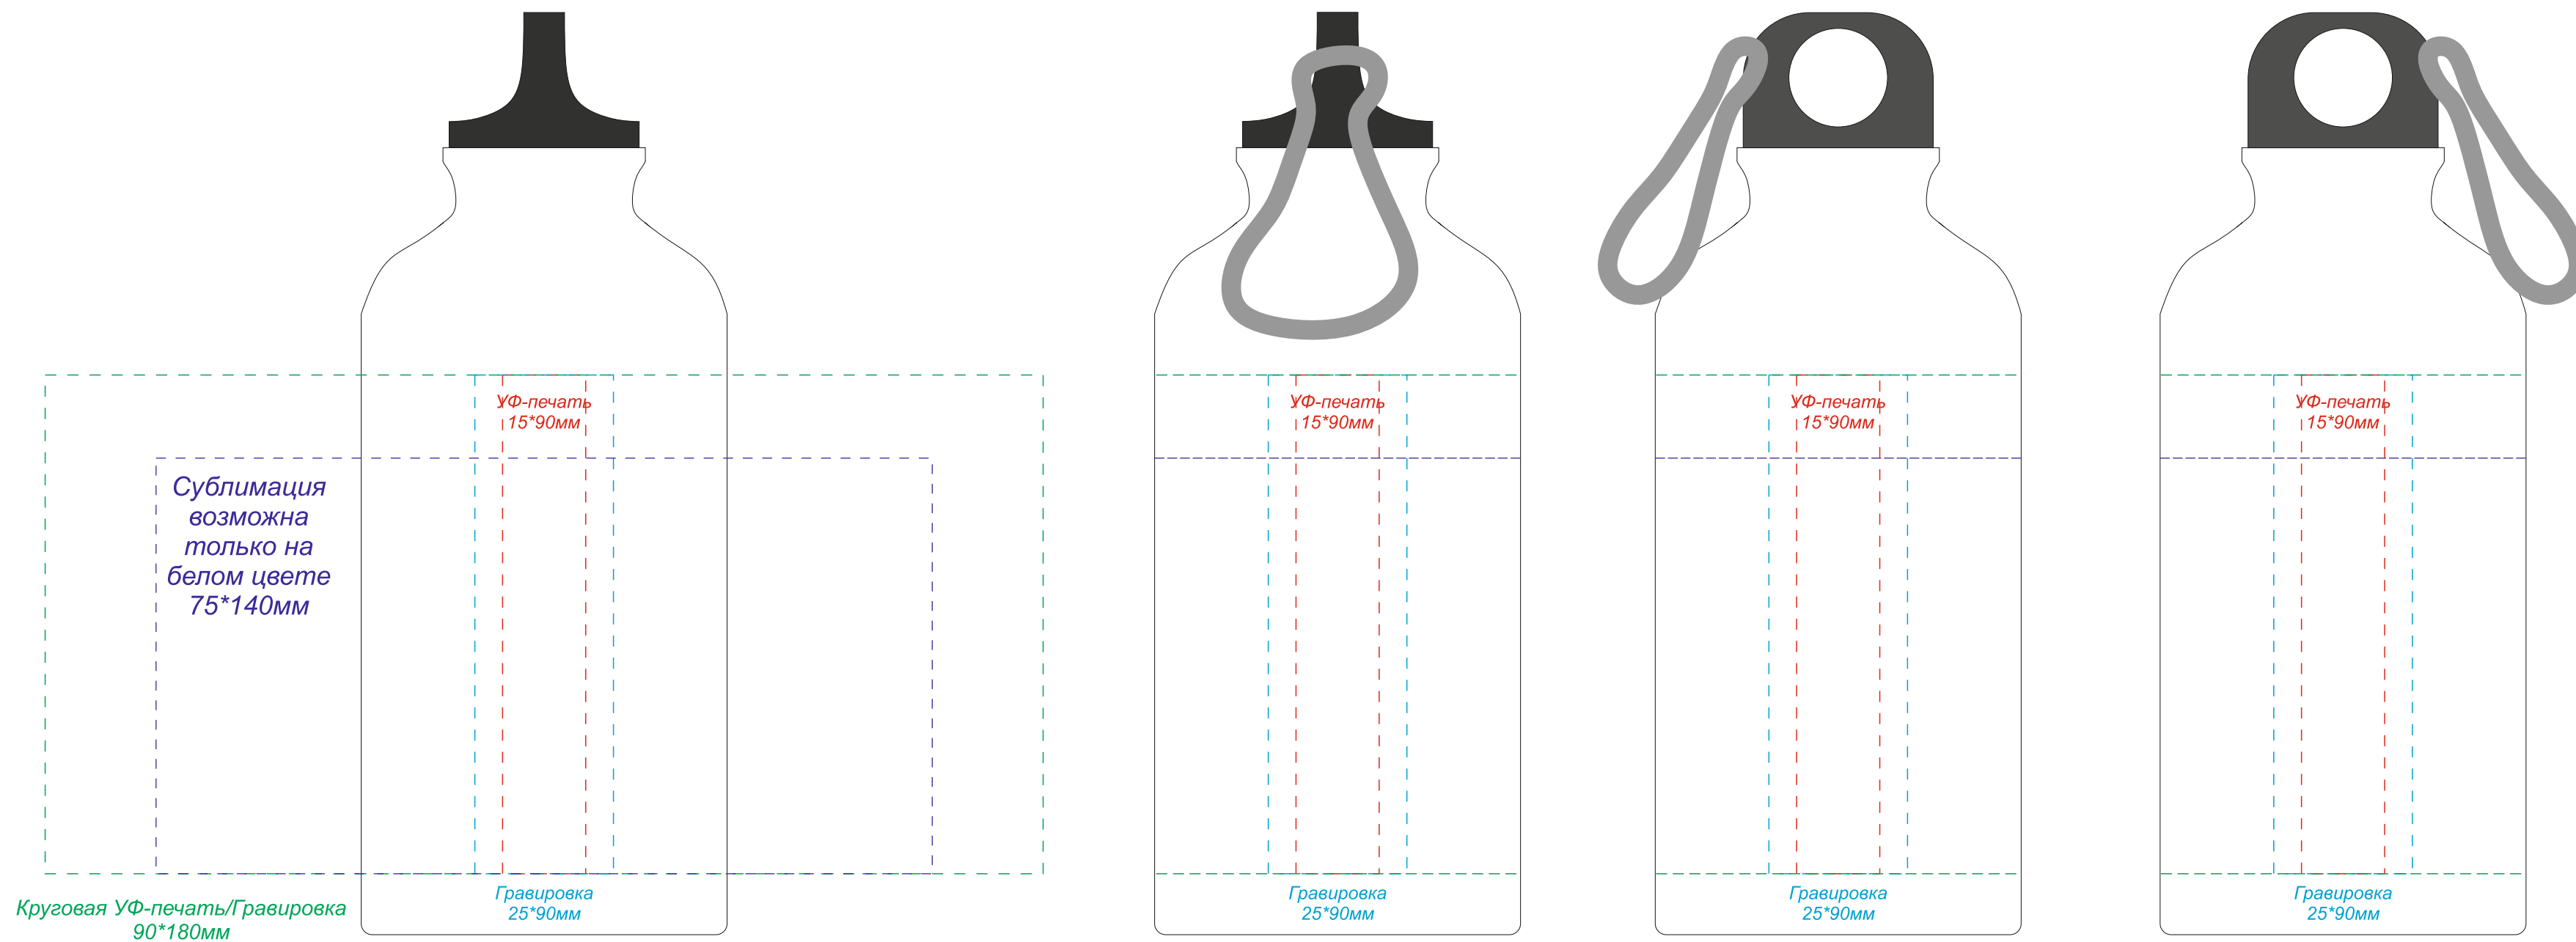

Алюминиевая бутылка ATHLETIC

спереди

сзади

слева

справа