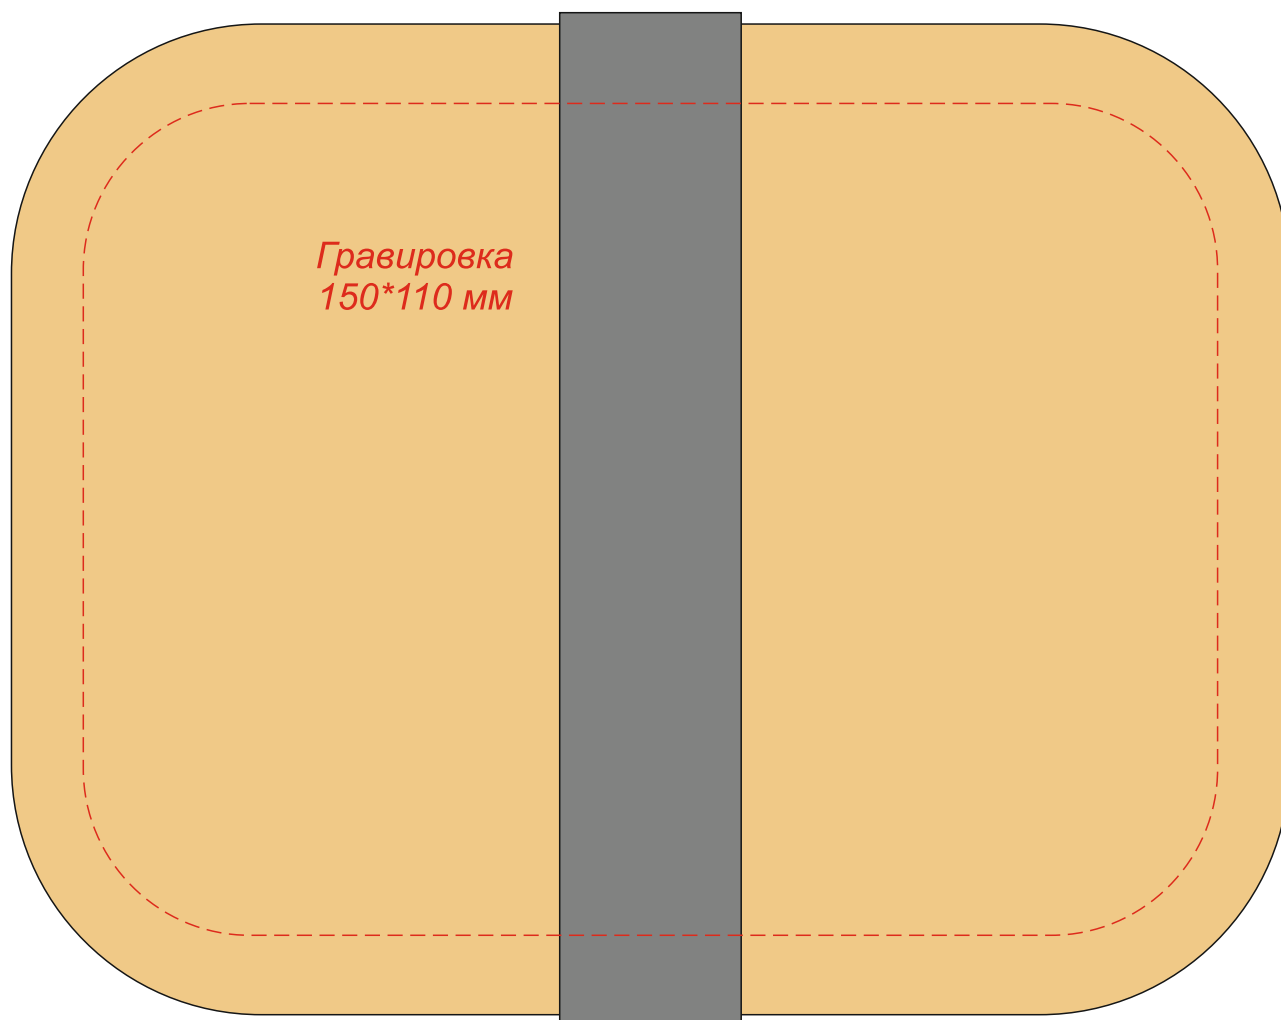

*Ланчбокс (контейнер для еды) KORLAN*

*Вид сверху*

*Гравировка может быть неравномерной по цвету, иметь разнотон, что обусловлено разной плотностью древесных волокон и неоднородностью структуры дерева.*