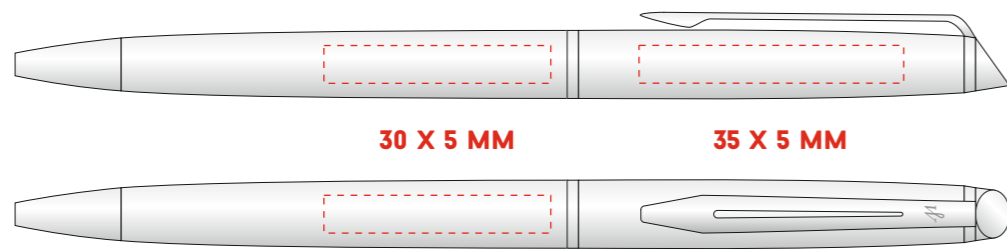

АРТИКУЛ 306530

30 X 5 MM

35 X 5 MM

Место под шилд 140 x 45 мм