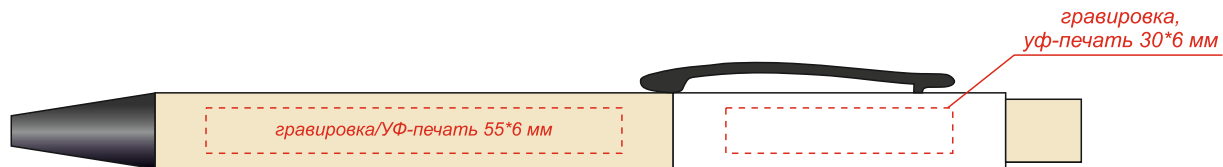

Артикул: 1050

Ручка "Авалон" с корпусом из бамбука и софт-тач вставкой

*Гравировка может быть неравномерной по цвету, иметь разнотон, что обусловлено разной плотностью древесных волокон и неоднородностью структуры дерева.*