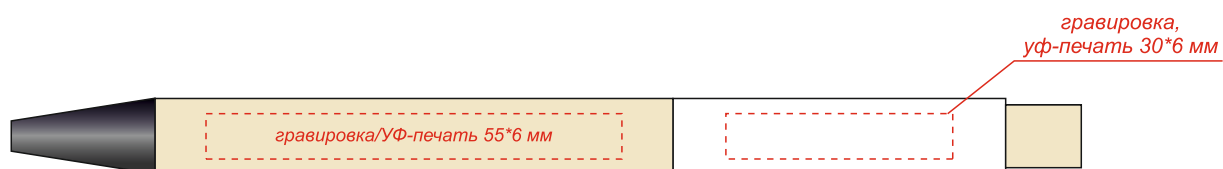

Артикул: 1050

Ручка "Авалон" с корпусом из бамбука и софт-тач вставкой

*Гравировка может быть неравномерной по цвету, иметь разнотон, что обусловлено разной плотностью древесных волокон и неоднородностью структуры дерева.*