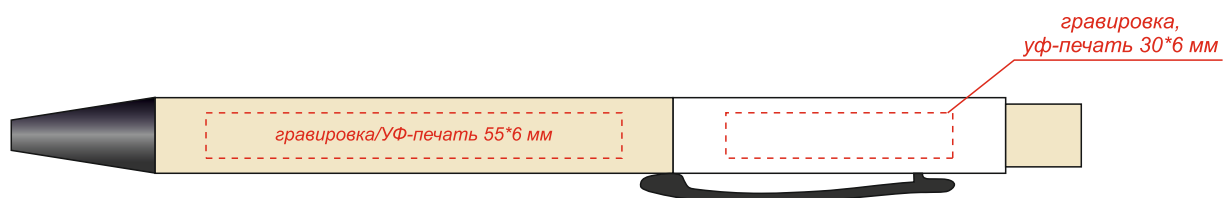

Артикул: 1050

Ручка "Авалон" с корпусом из бамбука и софт-тач вставкой

*Гравировка может быть неравномерной по цвету, иметь разнотон, что обусловлено разной плотностью древесных волокон и неоднородностью структуры дерева.*