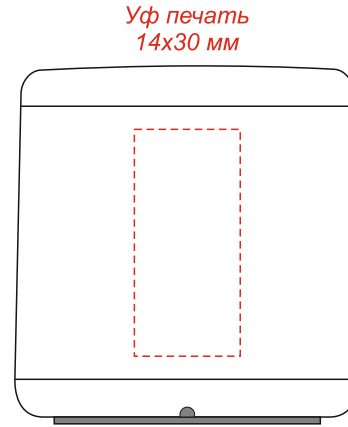

Арт. 11018

Беспроводная Bluetooth колонка Music TWS софт-тач

Вид спереди

Вид сзади

Вид слева

Вид справа