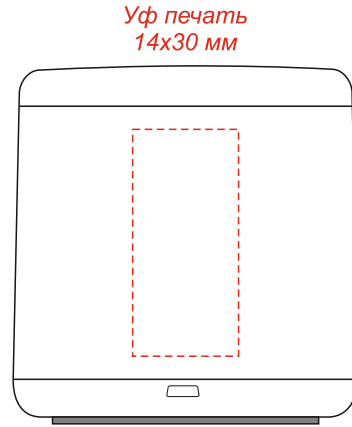

Арт. 11018

Беспроводная Bluetooth колонка Music TWS софт-тач

Вид спереди

Вид сзади

Вид слева

Вид справа