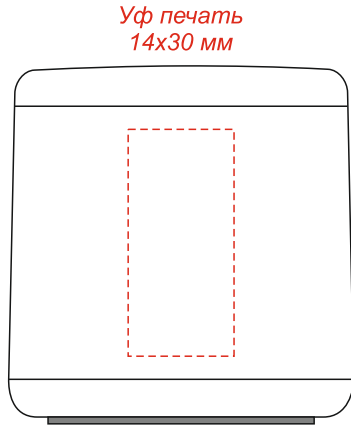

Арт. 11018

Беспроводная Bluetooth колонка Music TWS софт-тач

Вид спереди

Вид сзади

Вид слева

Вид справа