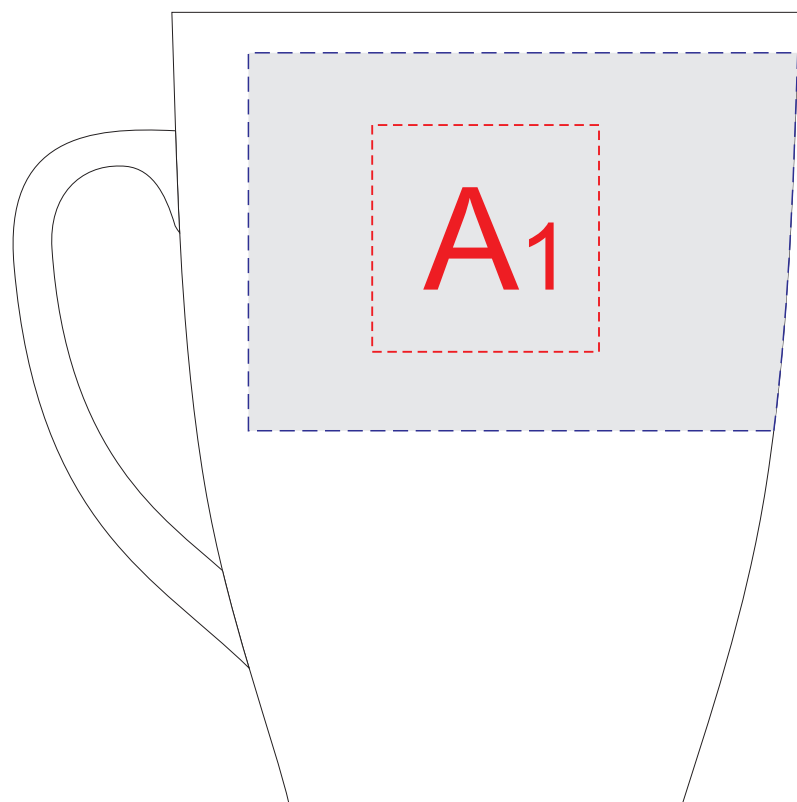

ручка слева

ручка сзади

ручка справа

<b>A</b>	<b>Вид нанесения</b>	<b>Макс площадь (Ш*В)</b>
	Тампопечать	30x30мм
	Деколь	220x50мм