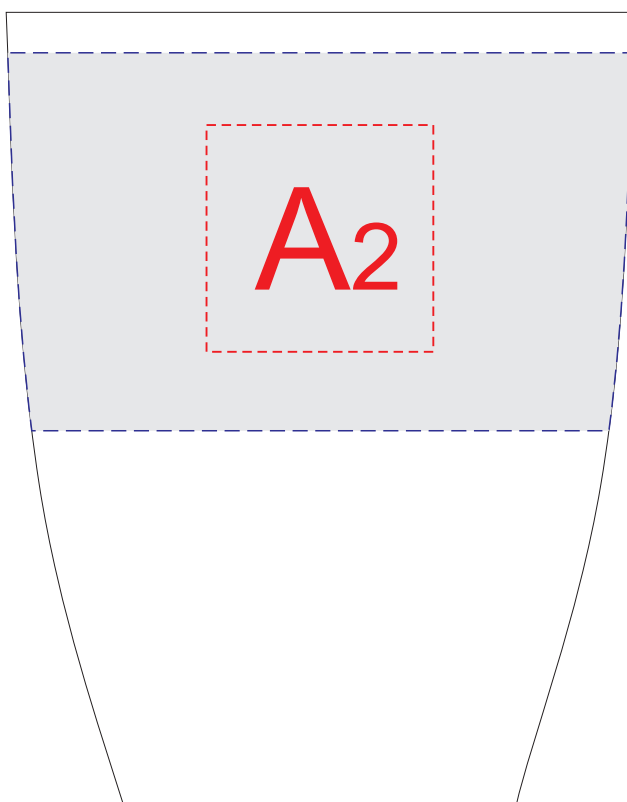

ручка слева

ручка сзади

ручка справа

<b>A</b>	<b>Вид нанесения</b>	<b>Макс площадь (Ш*В)</b>
	Тампопечать	30x30мм
	Деколь	220x50мм