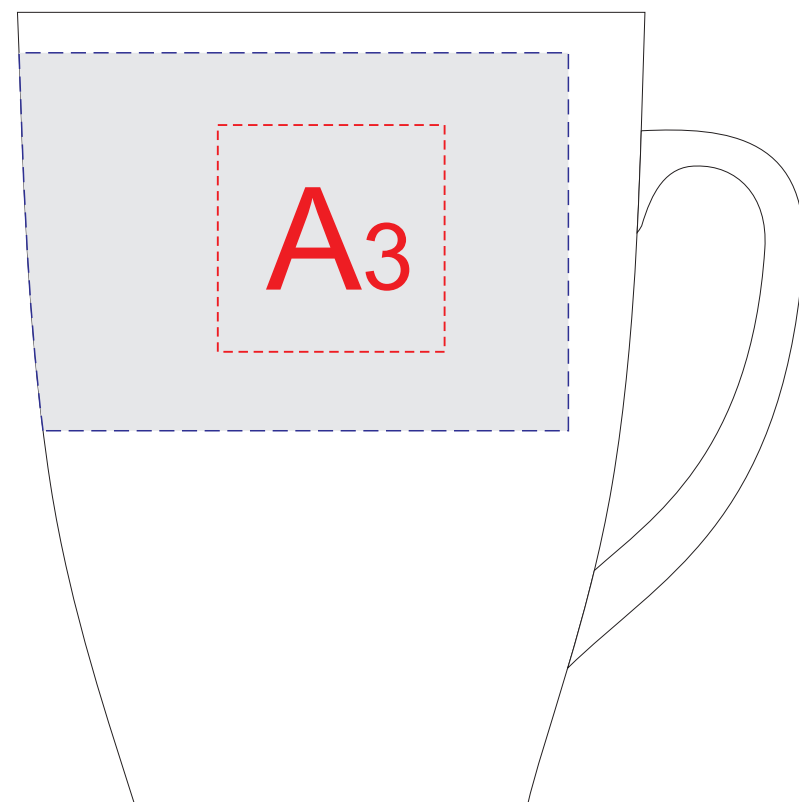

ручка слева

ручка сзади

ручка справа

<b>A</b>	<b>Вид нанесения</b>	<b>Макс площадь (Ш*В)</b>
	Тампопечать	30x30мм
	Деколь	220x50мм