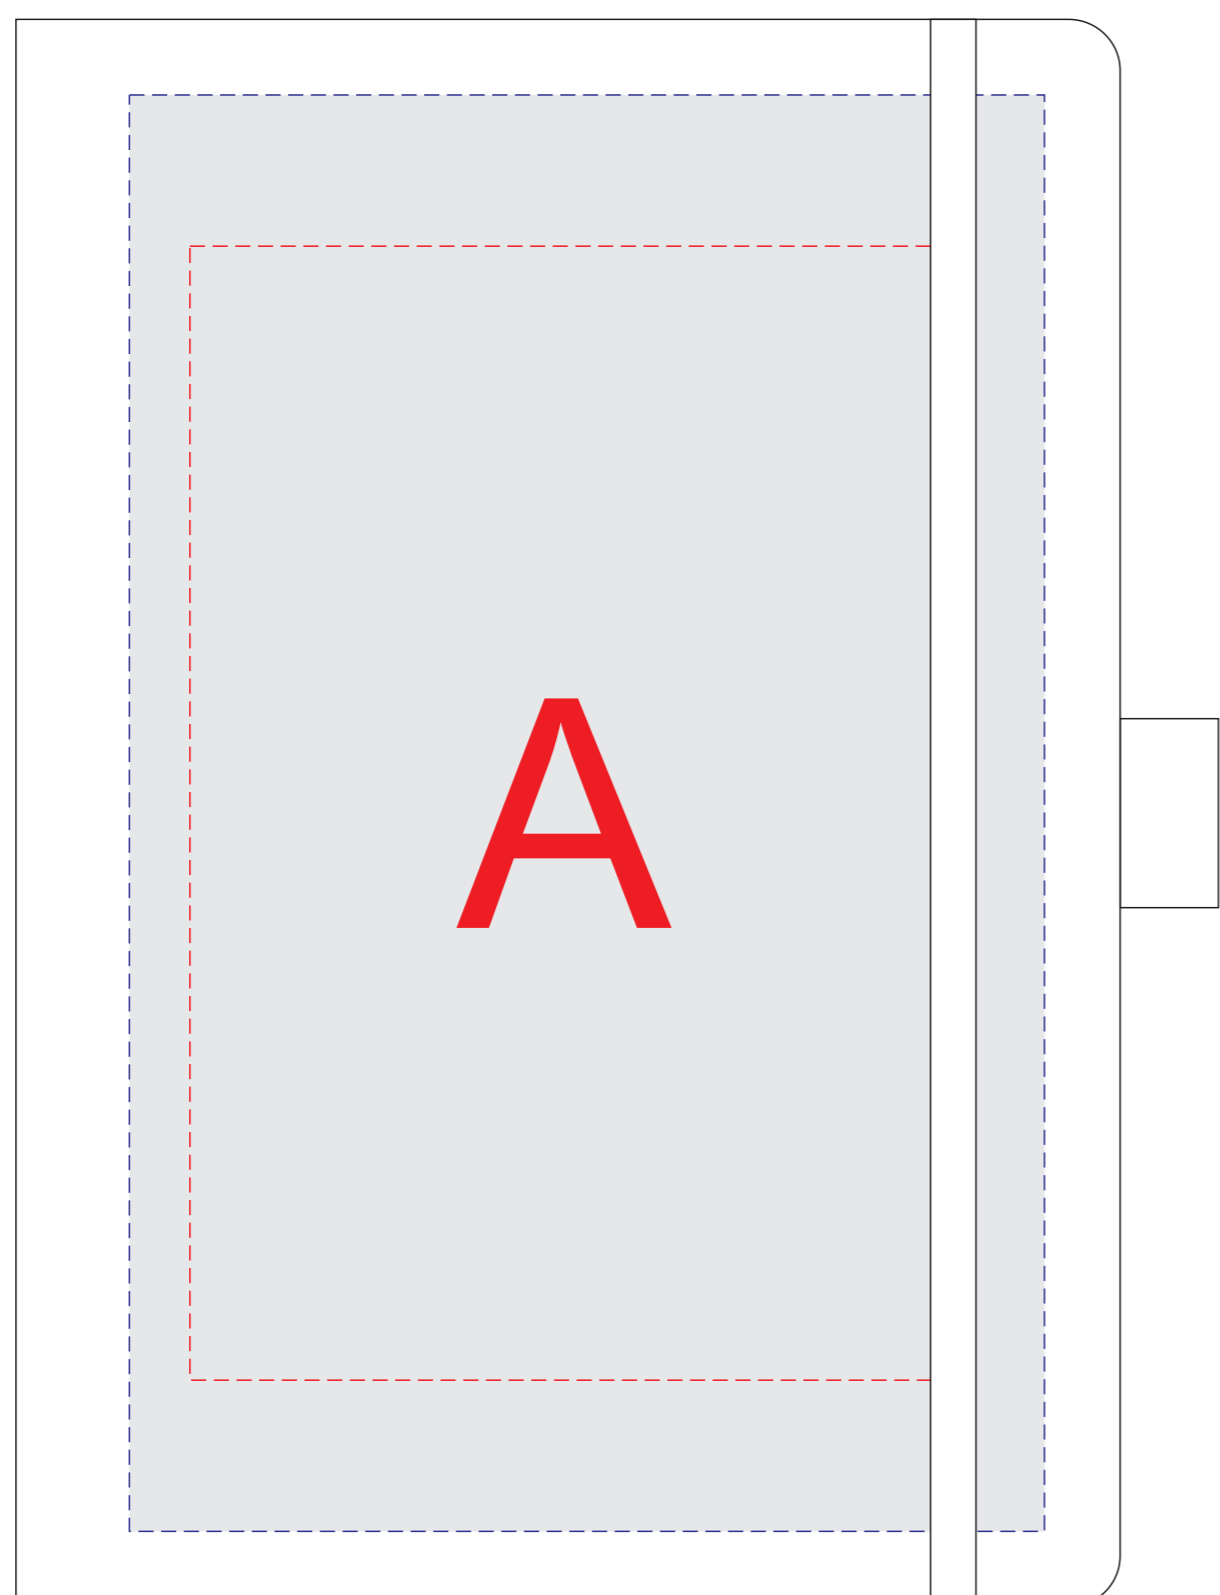

лицо

оборот

шубер, лицо

шубер, оборот

A	Вид нанесения	Макс площадь (Ш*В)
	Тампопечать	40x40мм
	Трафаретная печать 1+0	100x150мм
	Тиснение	95x95мм
	Уф печать	121x190мм

B	Вид нанесения	Макс площадь (Ш*В)
	Тампопечать	40x40мм
	Трафаретная печать 1+0	100x150мм
	Тиснение	95x95мм

C	Вид нанесения	Макс площадь (Ш*В)
	Тампопечать	40x40мм
	Трафаретная печать 1+0	100x150мм
	Наклейка на белой основе	120x160мм

D	Вид нанесения	Макс площадь (Ш*В)
	Тампопечать	40x40мм
	Трафаретная печать 1+0	100x150мм
	Наклейка на белой основе	120x175мм

масштаб 1:2