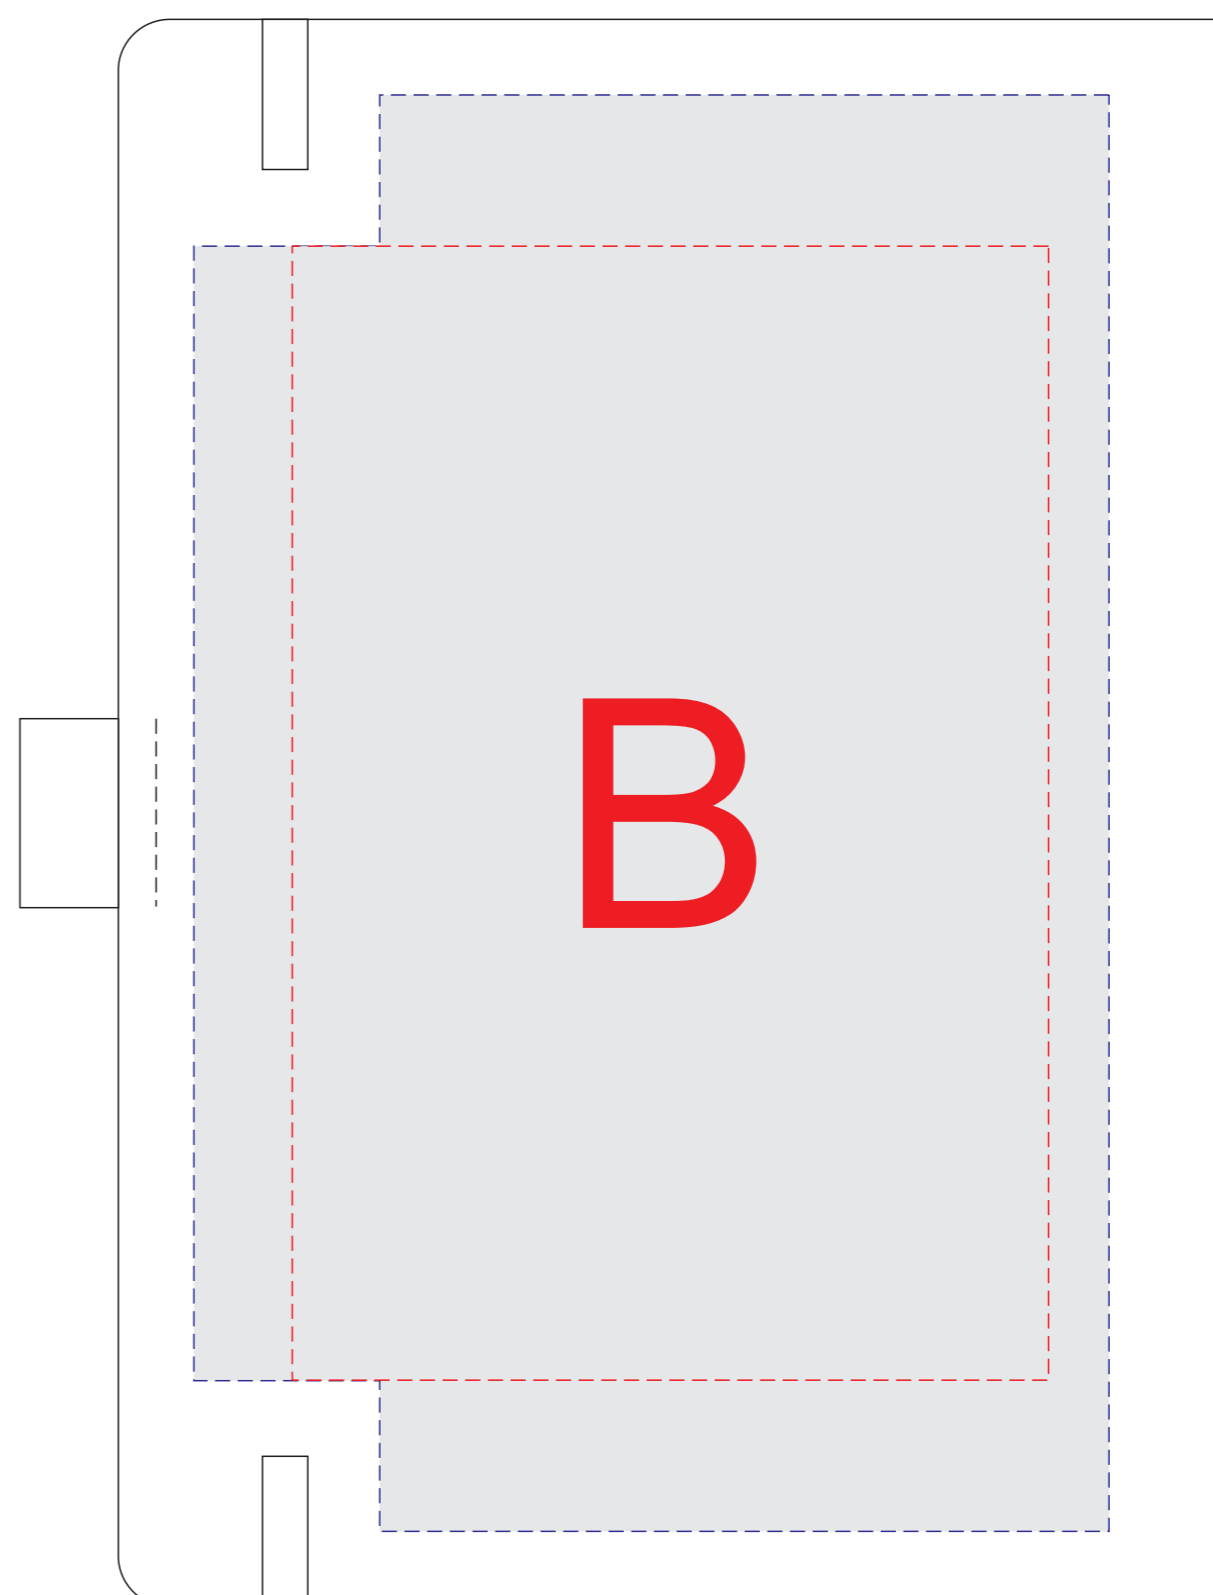

лицо

оборот

шубер, лицо

шубер, оборот

A	Вид нанесения	Макс площадь (Ш*В)
	Тампопечать	40x40мм
	Трафаретная печать 1+0	100x150мм
	Тиснение	95x95мм
	Уф печать	121x190мм

B	Вид нанесения	Макс площадь (Ш*В)
	Тампопечать	40x40мм
	Трафаретная печать 1+0	100x150мм
	Тиснение	95x95мм

C	Вид нанесения	Макс площадь (Ш*В)
	Тампопечать	40x40мм
	Трафаретная печать 1+0	100x150мм
	Наклейка на белой основе	120x160мм

D	Вид нанесения	Макс площадь (Ш*В)
	Тампопечать	40x40мм
	Трафаретная печать 1+0	100x150мм
	Наклейка на белой основе	120x175мм

масштаб 1:2