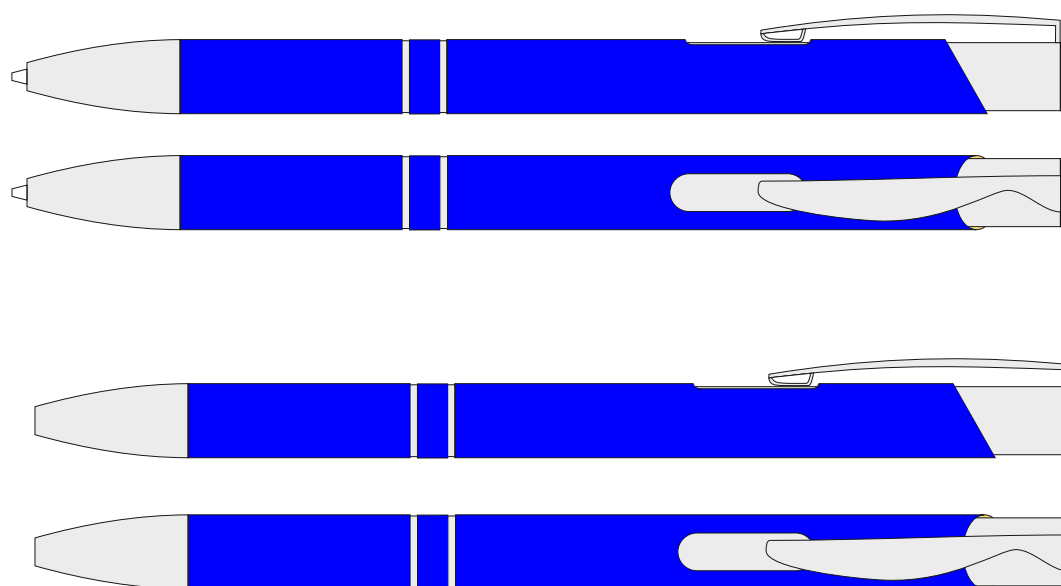

карандаш

ручка

<b>A</b>	Вид нанесения	Макс площадь (Ш*В)
	Гравировка	20x6мм

<b>C</b>	Вид нанесения	Макс площадь (Ш*В)
	Гравировка	55x6мм

<b>B</b>	Вид нанесения	Макс площадь (Ш*В)
	Гравировка	20x6мм

<b>D</b>	Вид нанесения	Макс площадь (Ш*В)
	Гравировка	100x15мм

Футляр

гравировка бурый  
(уточнять у мастера гравировки)