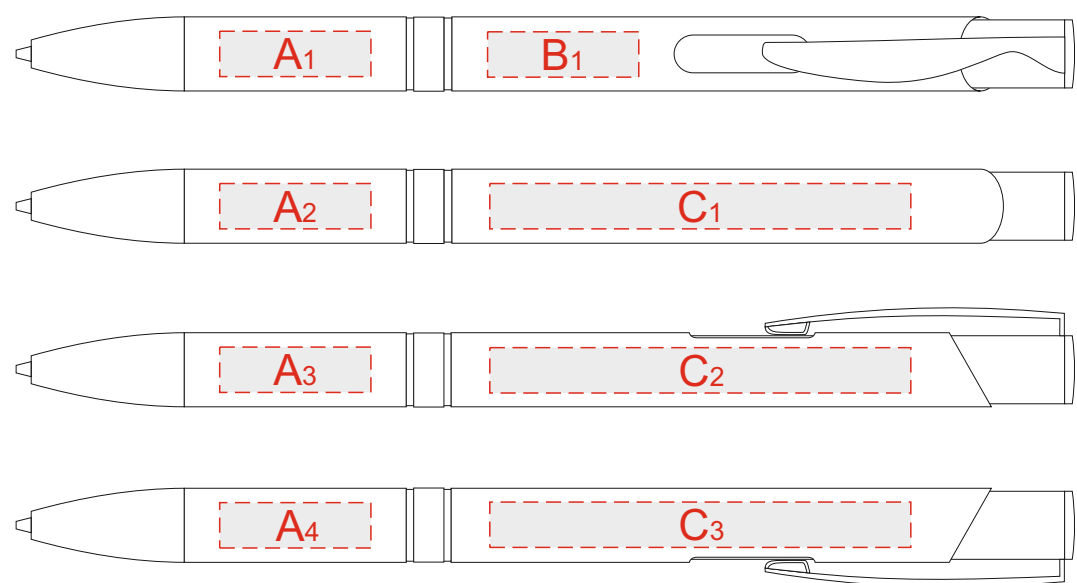

карандаш

ручка

<b>A</b>	Вид нанесения	Макс площадь (Ш*В)
	Гравировка	20x6мм

<b>C</b>	Вид нанесения	Макс площадь (Ш*В)
	Гравировка	55x6мм

<b>B</b>	Вид нанесения	Макс площадь (Ш*В)
	Гравировка	20x6мм

<b>D</b>	Вид нанесения	Макс площадь (Ш*В)
	Гравировка	100x15мм