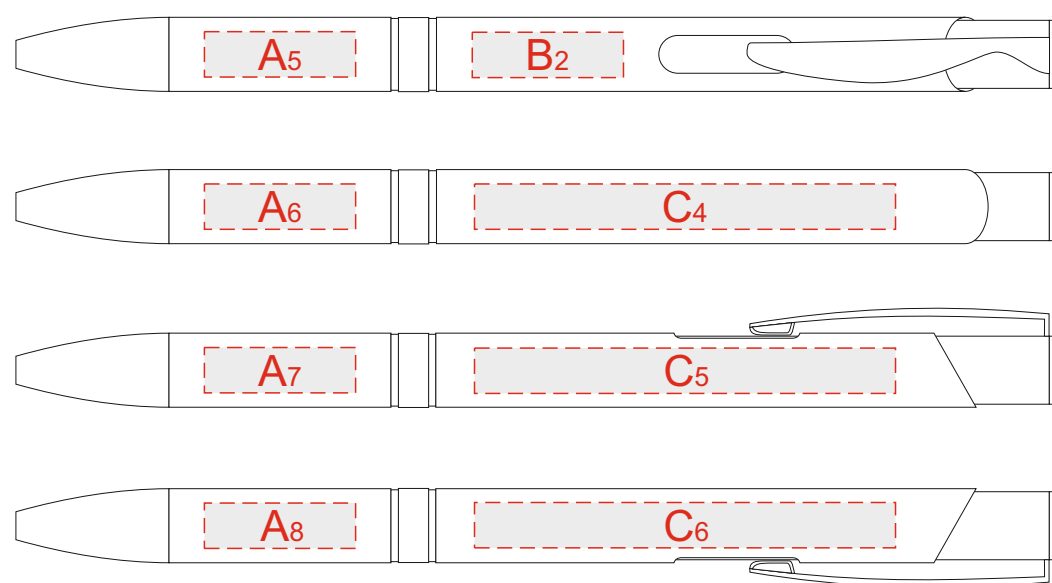

карандаш

ручка

<b>A</b>	Вид нанесения	Макс площадь (Ш*В)
	Гравировка	20x6мм

<b>C</b>	Вид нанесения	Макс площадь (Ш*В)
	Гравировка	55x6мм

<b>B</b>	Вид нанесения	Макс площадь (Ш*В)
	Гравировка	20x6мм

<b>D</b>	Вид нанесения	Макс площадь (Ш*В)
	Гравировка	100x15мм