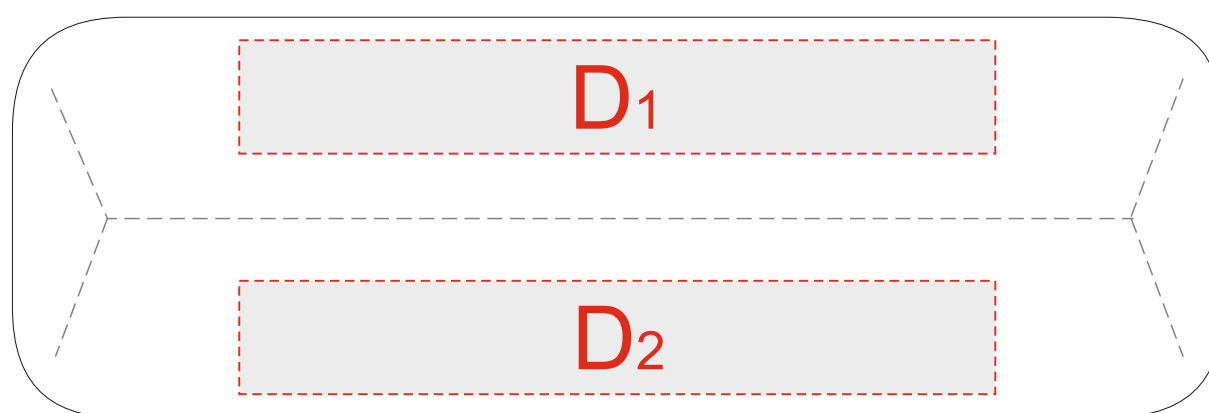

карандаш

ручка

<b>A</b>	Вид нанесения	Макс площадь (Ш*В)
	Гравировка	20x6мм

<b>C</b>	Вид нанесения	Макс площадь (Ш*В)
	Гравировка	55x6мм

<b>B</b>	Вид нанесения	Макс площадь (Ш*В)
	Гравировка	20x6мм

<b>D</b>	Вид нанесения	Макс площадь (Ш*В)
	Гравировка	100x15мм