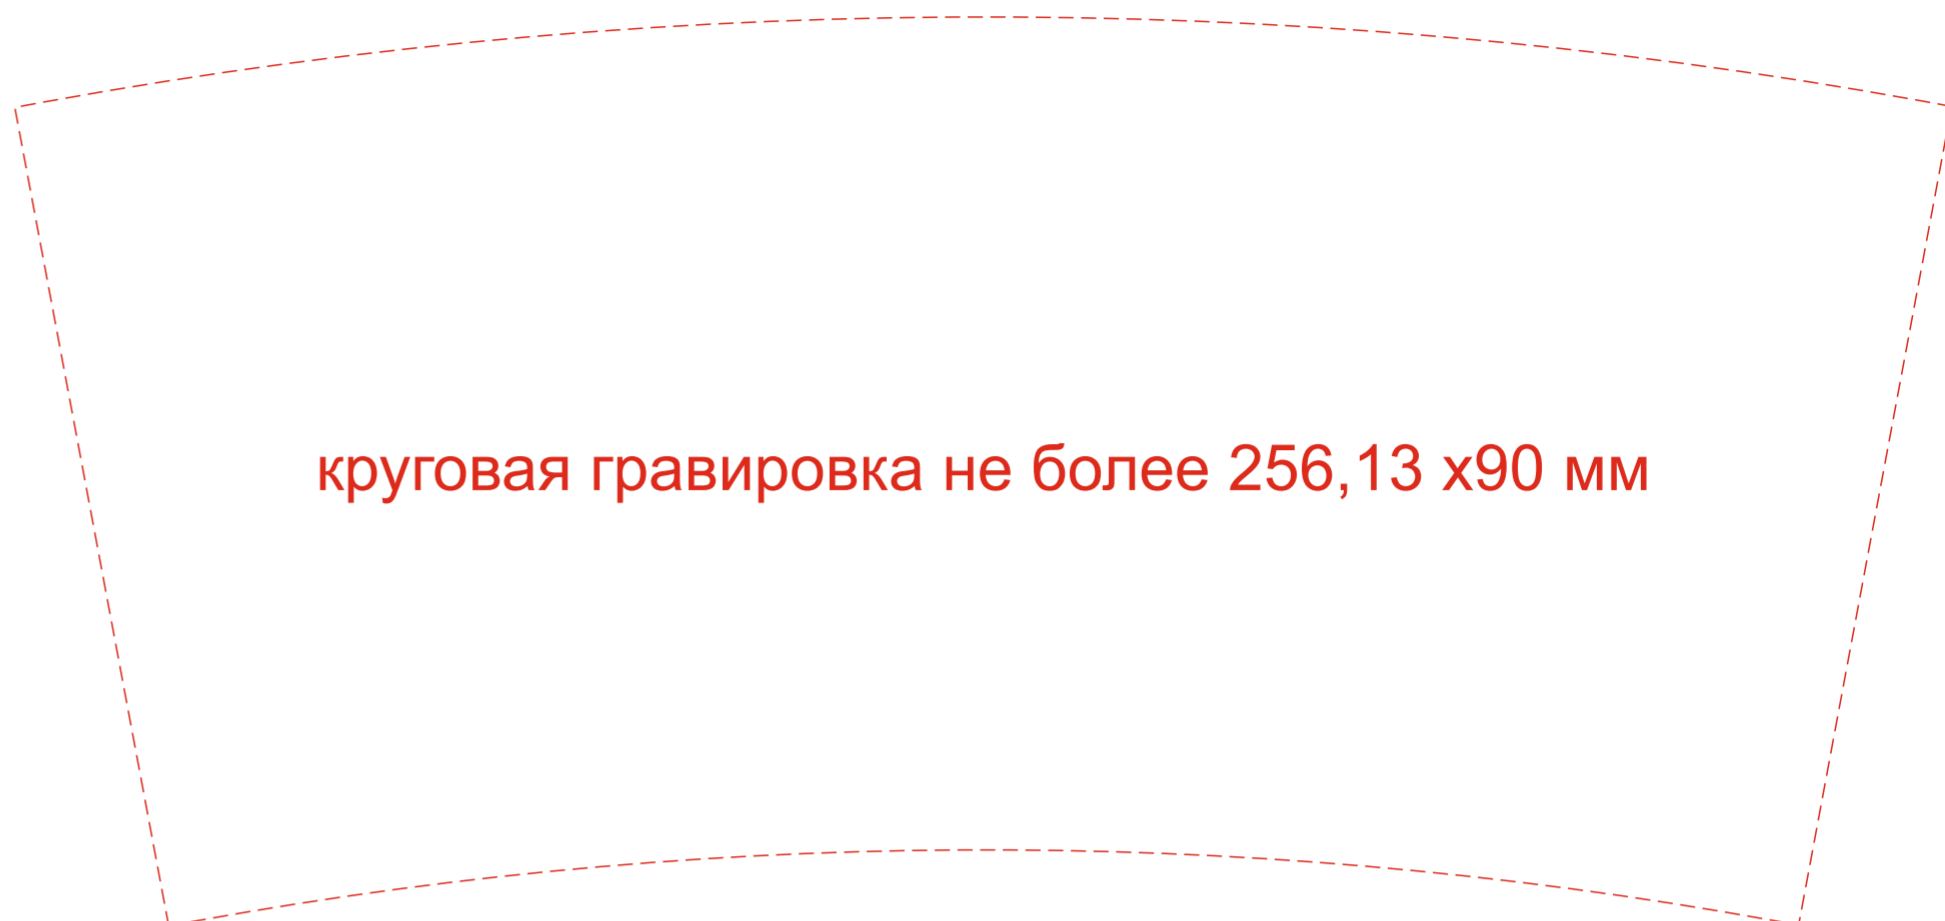

При гравировке сплошными заливками возможна разница в оттенках гравировки (из-за свойств материала)

Рекомендуем делать контурную гравировку.

А	Вид нанесения	Макс площадь (Ш*В)
	Гравировка	27x110мм
	УФ печать	20x110мм
	Круговая Гравировка	256,13 x90мм
	Тампопечать	35x50мм

В	Вид нанесения	Макс площадь (Ш*В)
	Гравировка	27x10мм