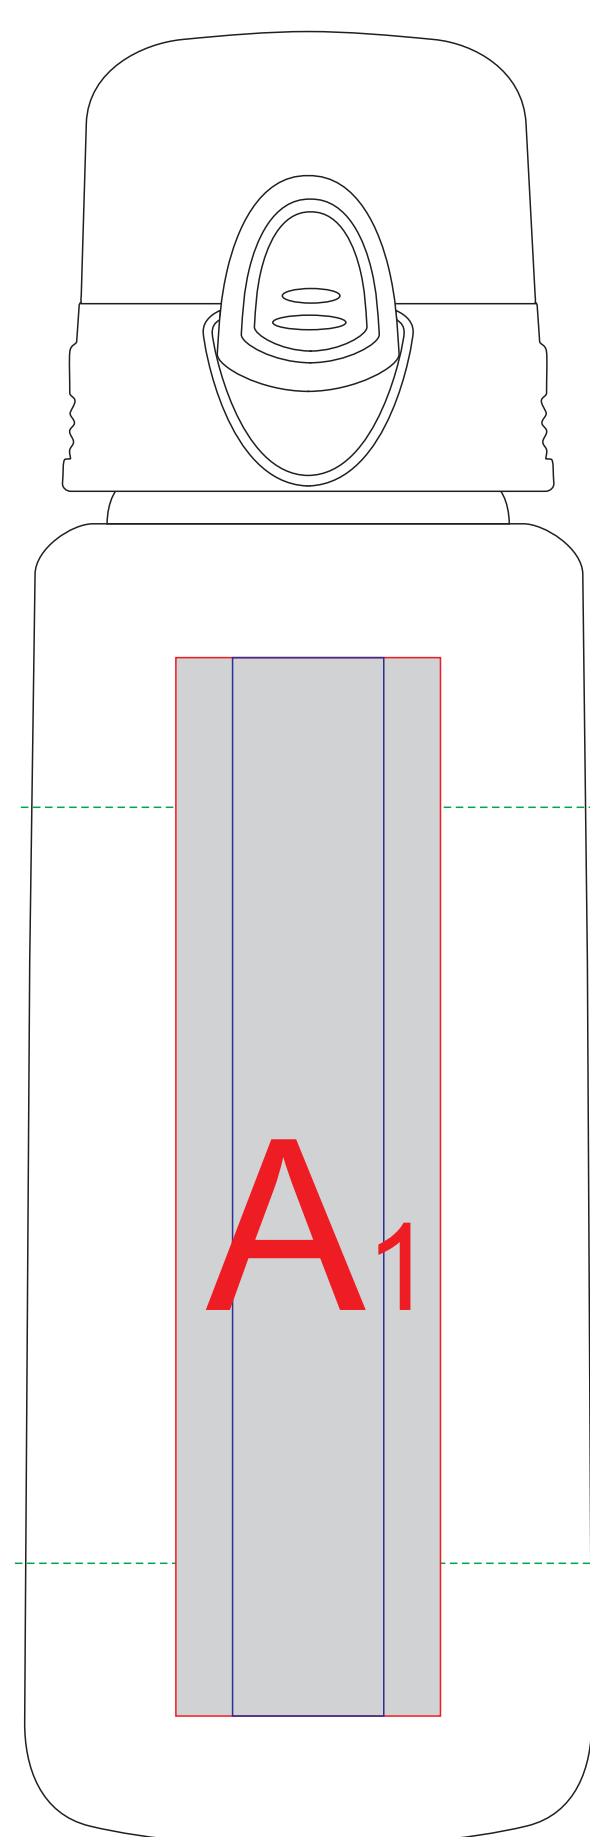

# Арт. 5-100313

Вид спереди

Вид сзади

Вид слева

Вид справа

образец для круговой печати

Внимание! Круговая трафаретная печать не стыкуется.

	Вид нанесения	Макс площадь (Ш*В)
	Тампопечать	35x50мм
	Уф-печать	20x140мм
	Круговая Трафаретная печать 1+0	225x100мм