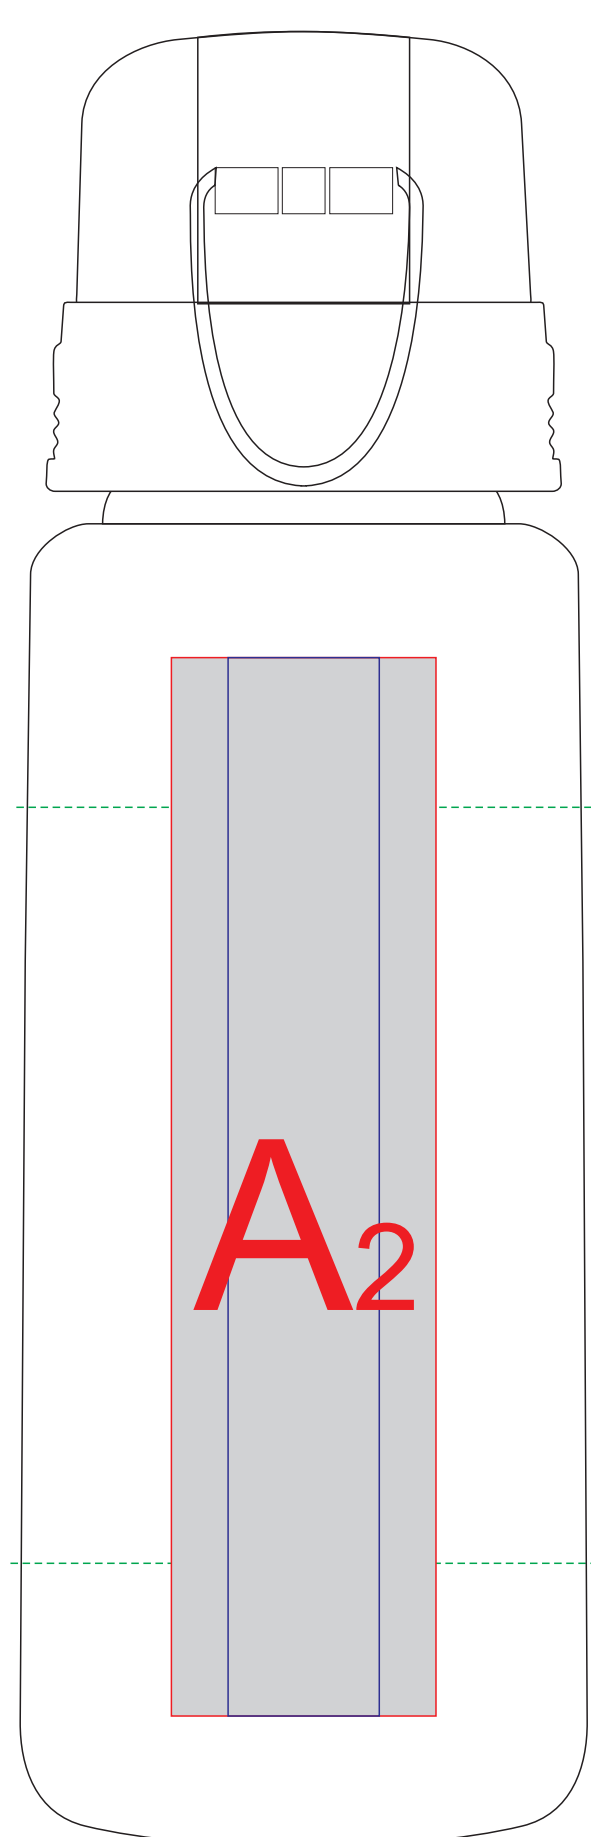

# Арт. 5-100313

Вид спереди

Вид сзади

Вид слева

Вид справа

образец для круговой печати

Внимание! Круговая трафаретная печать не стыкуется.

	Вид нанесения	Макс площадь (Ш*В)
	Тампопечать	35x50мм
	Уф-печать	20x140мм
	Круговая Трафаретная печать 1+0	225x100мм