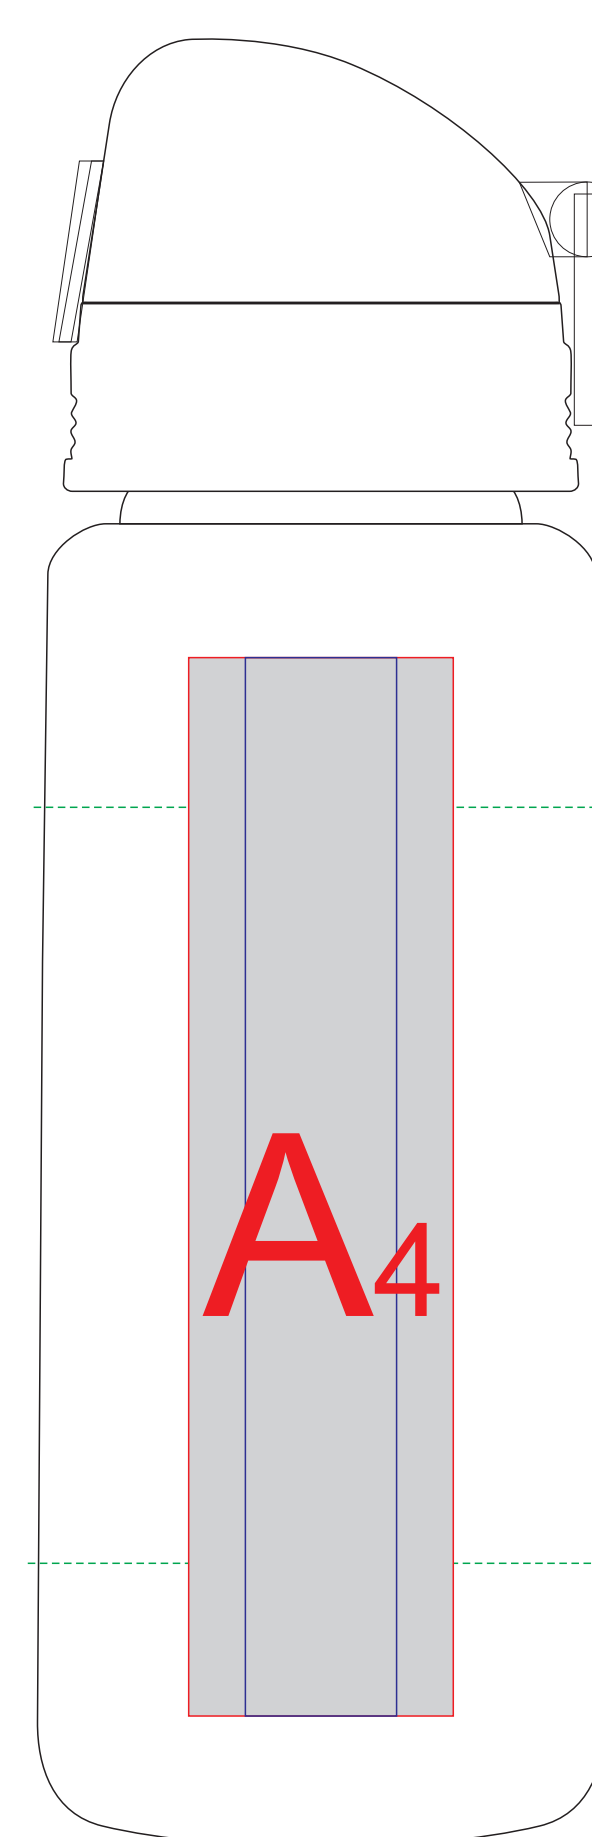

# Арт. 5-100313

Вид спереди

Вид сзади

Вид слева

Вид справа

образец для круговой печати

Внимание! Круговая трафаретная печать не стыкуется.

	Вид нанесения	Макс площадь (Ш*В)
	Тампопечать	35x50мм
	Уф-печать	20x140мм
	Круговая Трафаретная печать 1+0	225x100мм