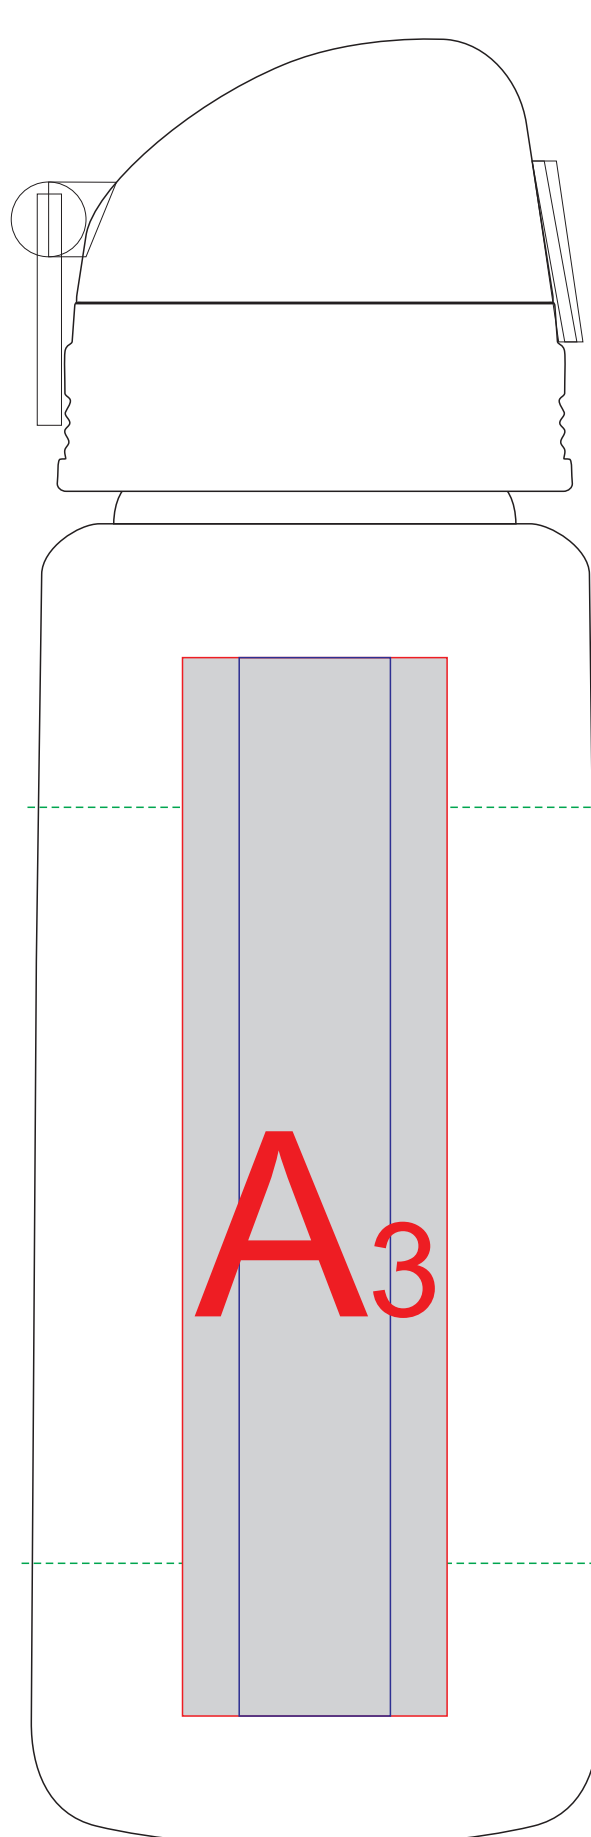

# Арт. 5-100313

Вид спереди

Вид сзади

Вид слева

Вид справа

образец для круговой печати

Внимание! Круговая трафаретная печать не стыкуется.

	Вид нанесения	Макс площадь (Ш*В)
	Тампопечать	35x50мм
	Уф-печать	20x140мм
	Круговая Трафаретная печать 1+0	225x100мм