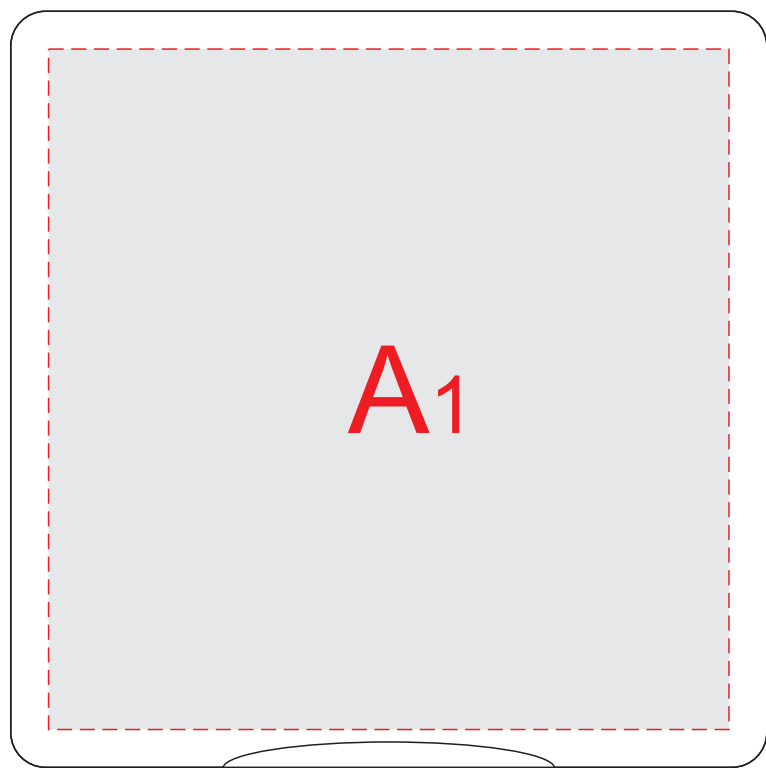

вид сверху

вид снизу

Внимание! Из-за свойств структуры дерева гравировка может быть неоднородной.  
Рекомендуем выбирать контурную гравировку.

А	Вид нанесения	Макс площадь (Ш*В)
	Гравировка	90x90мм