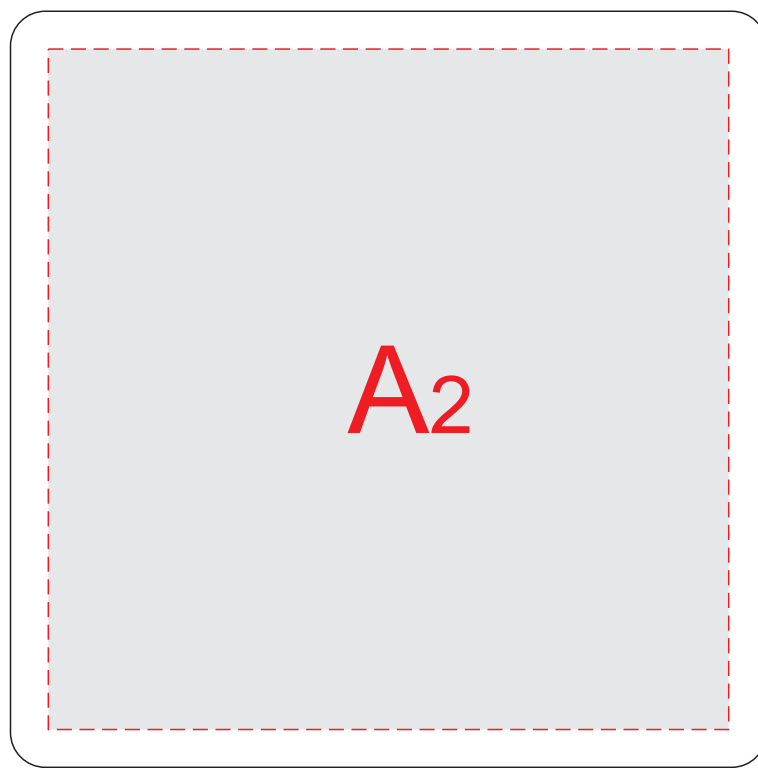

вид сверху

вид снизу

Внимание! Из-за свойств структуры дерева гравировка может быть неоднородной.  
Рекомендуем выбирать контурную гравировку.

А	Вид нанесения	Макс площадь (Ш*В)
	Гравировка	90x90мм