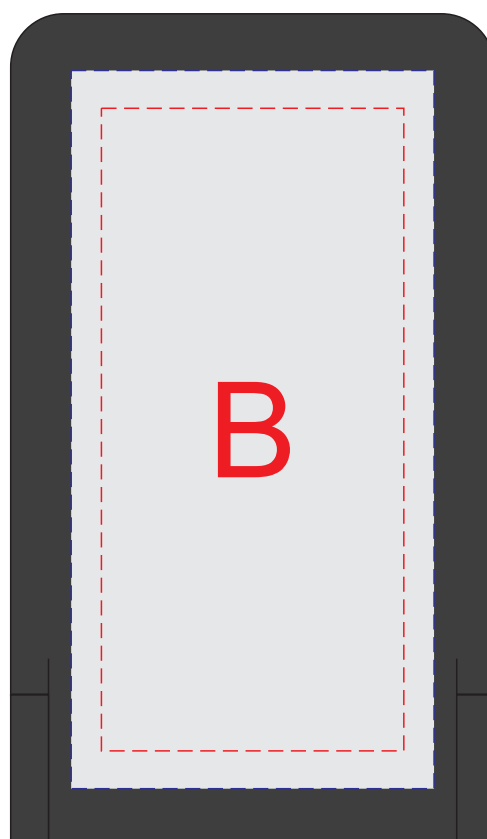

вид спереди

вид сзади

вид спереди  
в разложенном состоянии

вид сбоку  
в разложенном состоянии

<b>A</b>	<b>Вид нанесения</b>	<b>Макс площадь (Ш*В)</b>
	Тампопечать	45x15мм

<b>B</b>	<b>Вид нанесения</b>	<b>Макс площадь (Ш*В)</b>
	Тампопечать	40x45мм
	Уф печать	48x95мм
	Цифровая печать	45x90мм