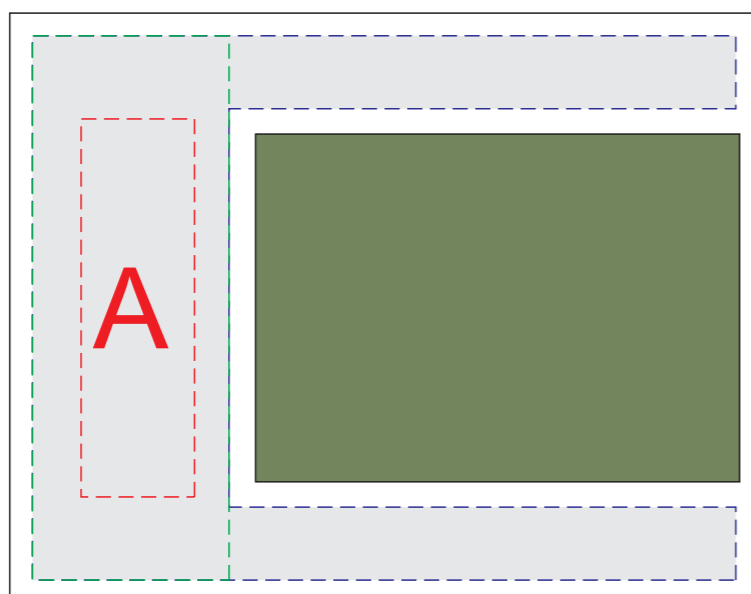

вид сверху

вид слева

вид спереди

вид справа

вид сзади

вид снизу

A	Вид нанесения	Макс площадь (Ш*В)
	Тампопечать	15x50мм
	Уф печать	93x72мм
	Цифровая печать на белой основе	26x72мм

C	Вид нанесения	Макс площадь (Ш*В)
	Тампопечать	12x50мм
	Цифровая печать на белой основе	20x60мм

B	Вид нанесения	Макс площадь (Ш*В)
	Тампопечать	45x10мм

D	Вид нанесения	Макс площадь (Ш*В)
	Тампопечать	10x45мм