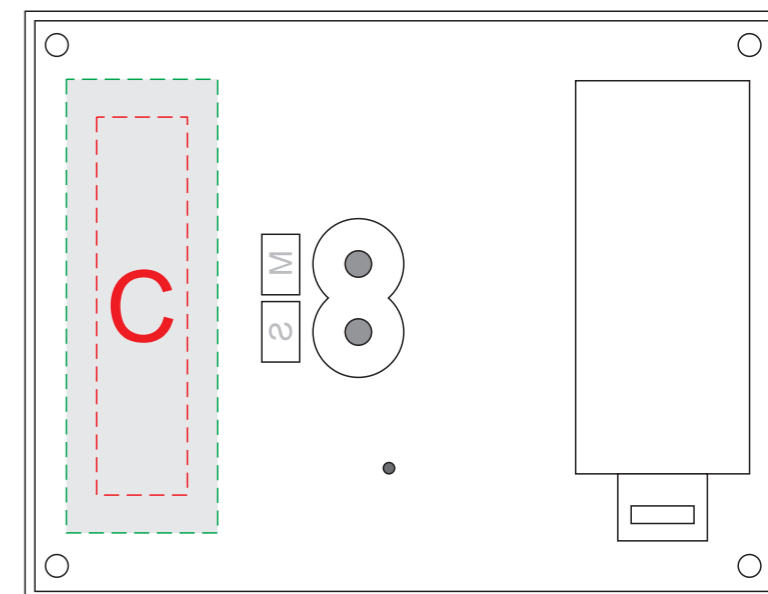

вид сверху

вид слева

вид спереди

вид справа

вид сзади

вид снизу

A	Вид нанесения	Макс площадь (Ш*В)
	Тампопечать	15x50мм
	Уф печать	93x72мм
	Цифровая печать на белой основе	26x72мм

C	Вид нанесения	Макс площадь (Ш*В)
	Тампопечать	12x50мм
	Цифровая печать на белой основе	20x60мм

B	Вид нанесения	Макс площадь (Ш*В)
	Тампопечать	45x10мм

D	Вид нанесения	Макс площадь (Ш*В)
	Тампопечать	10x45мм