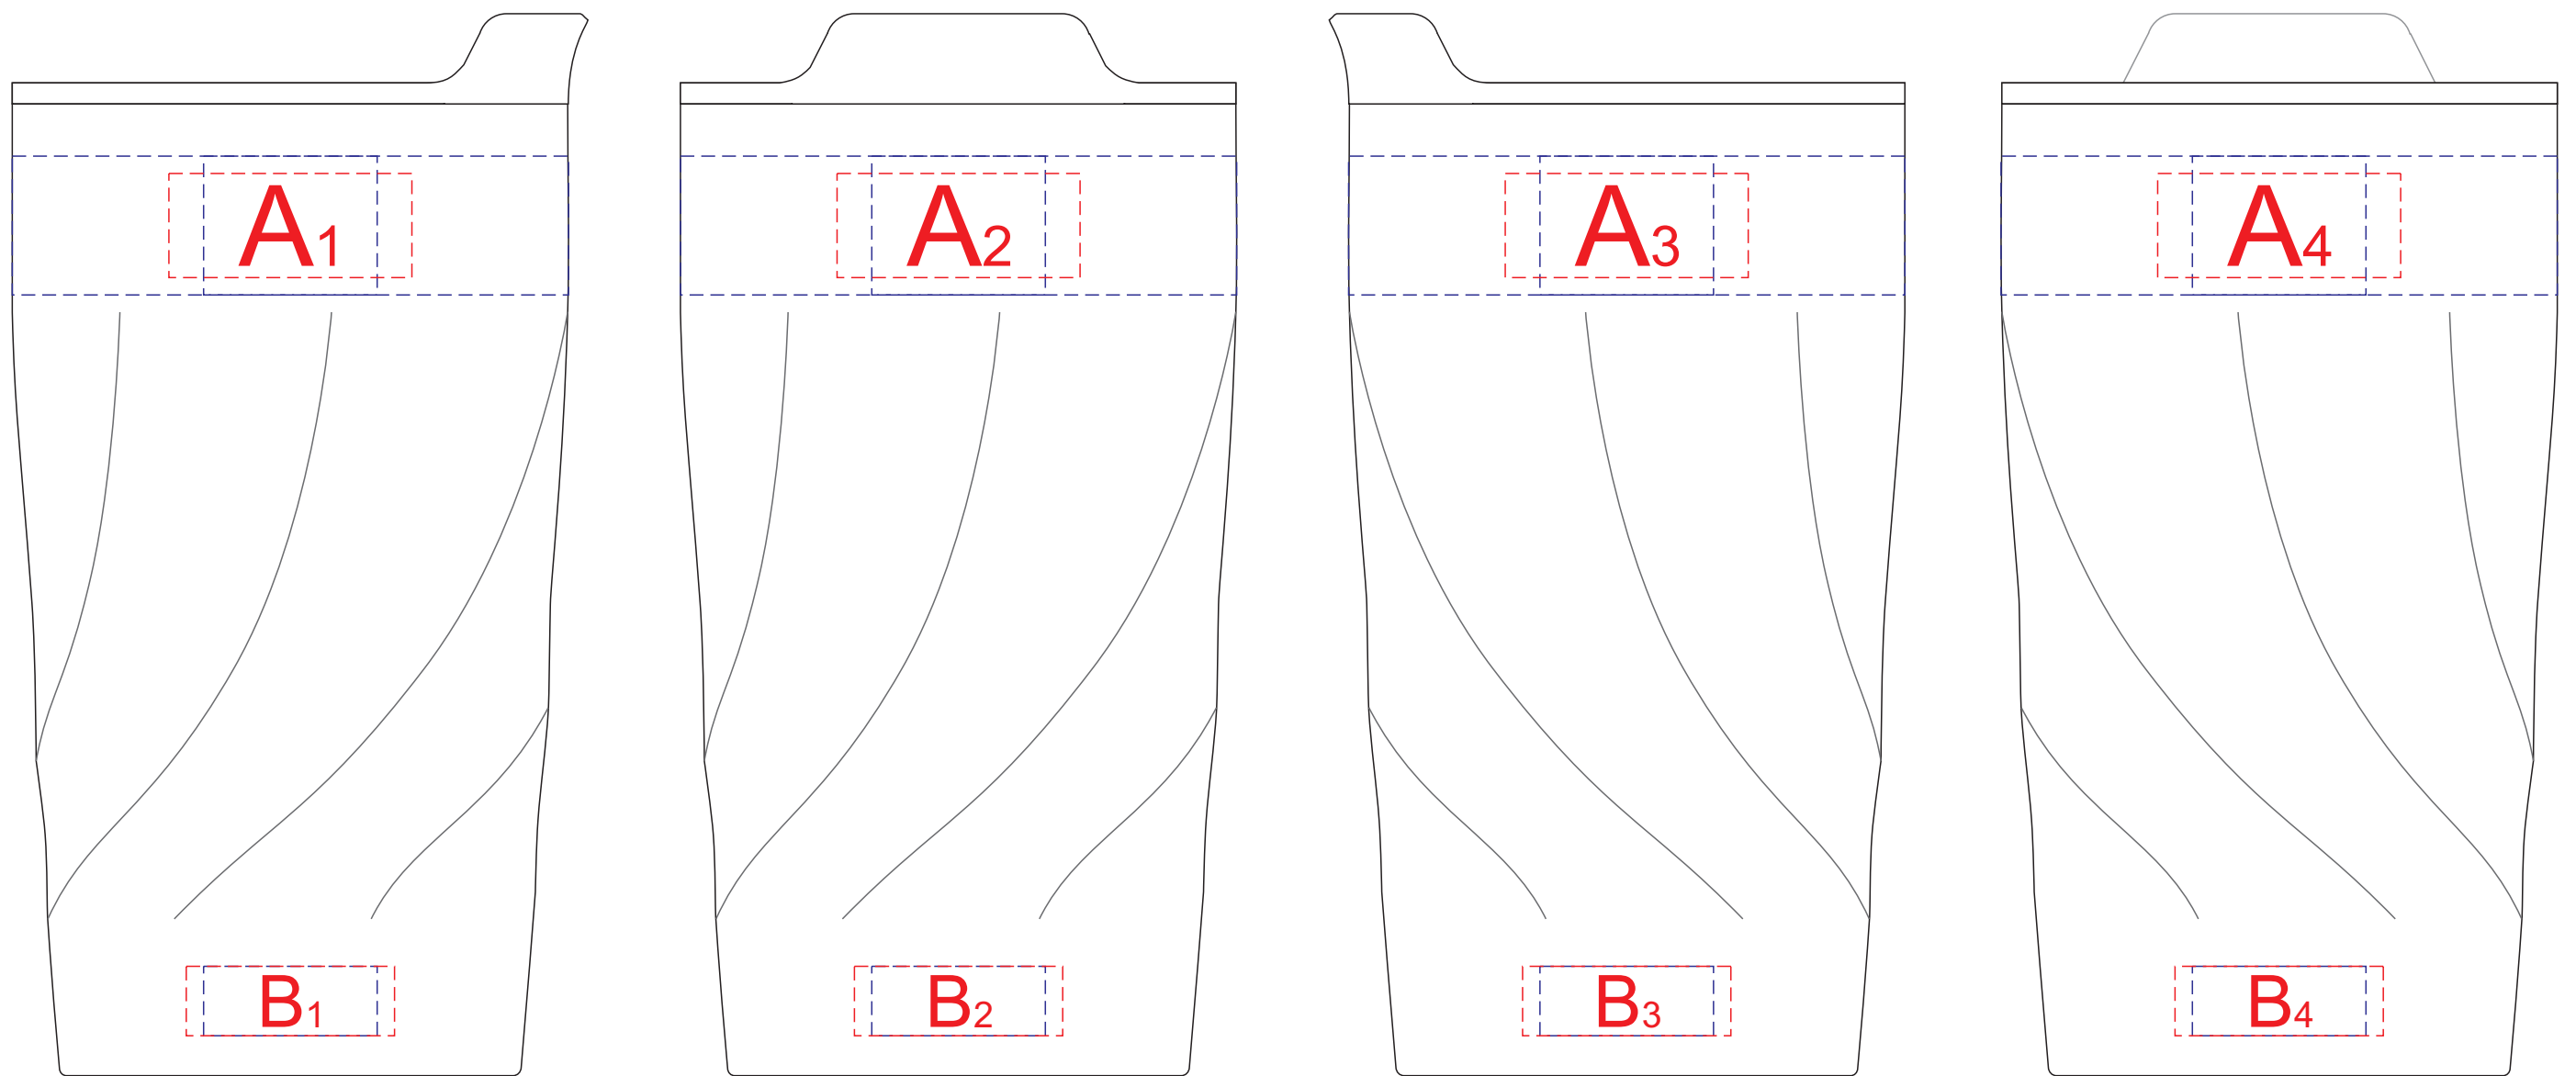

вид слева

вид спереди

вид справа

вид сзади

образец для круговой гравировки

Внимание! Круговая гравировка не стыкуется и не позиционируется относительно крышки и других нанесений.

A	Вид нанесения	Макс площадь (Ш*В)
	Гравировка	25x20мм
	Тампопечать	35x15мм
	Круговая гравировка	250x20мм
B	Вид нанесения	Макс площадь (Ш*В)
	Гравировка	25x10мм
	Тампопечать	30x10мм