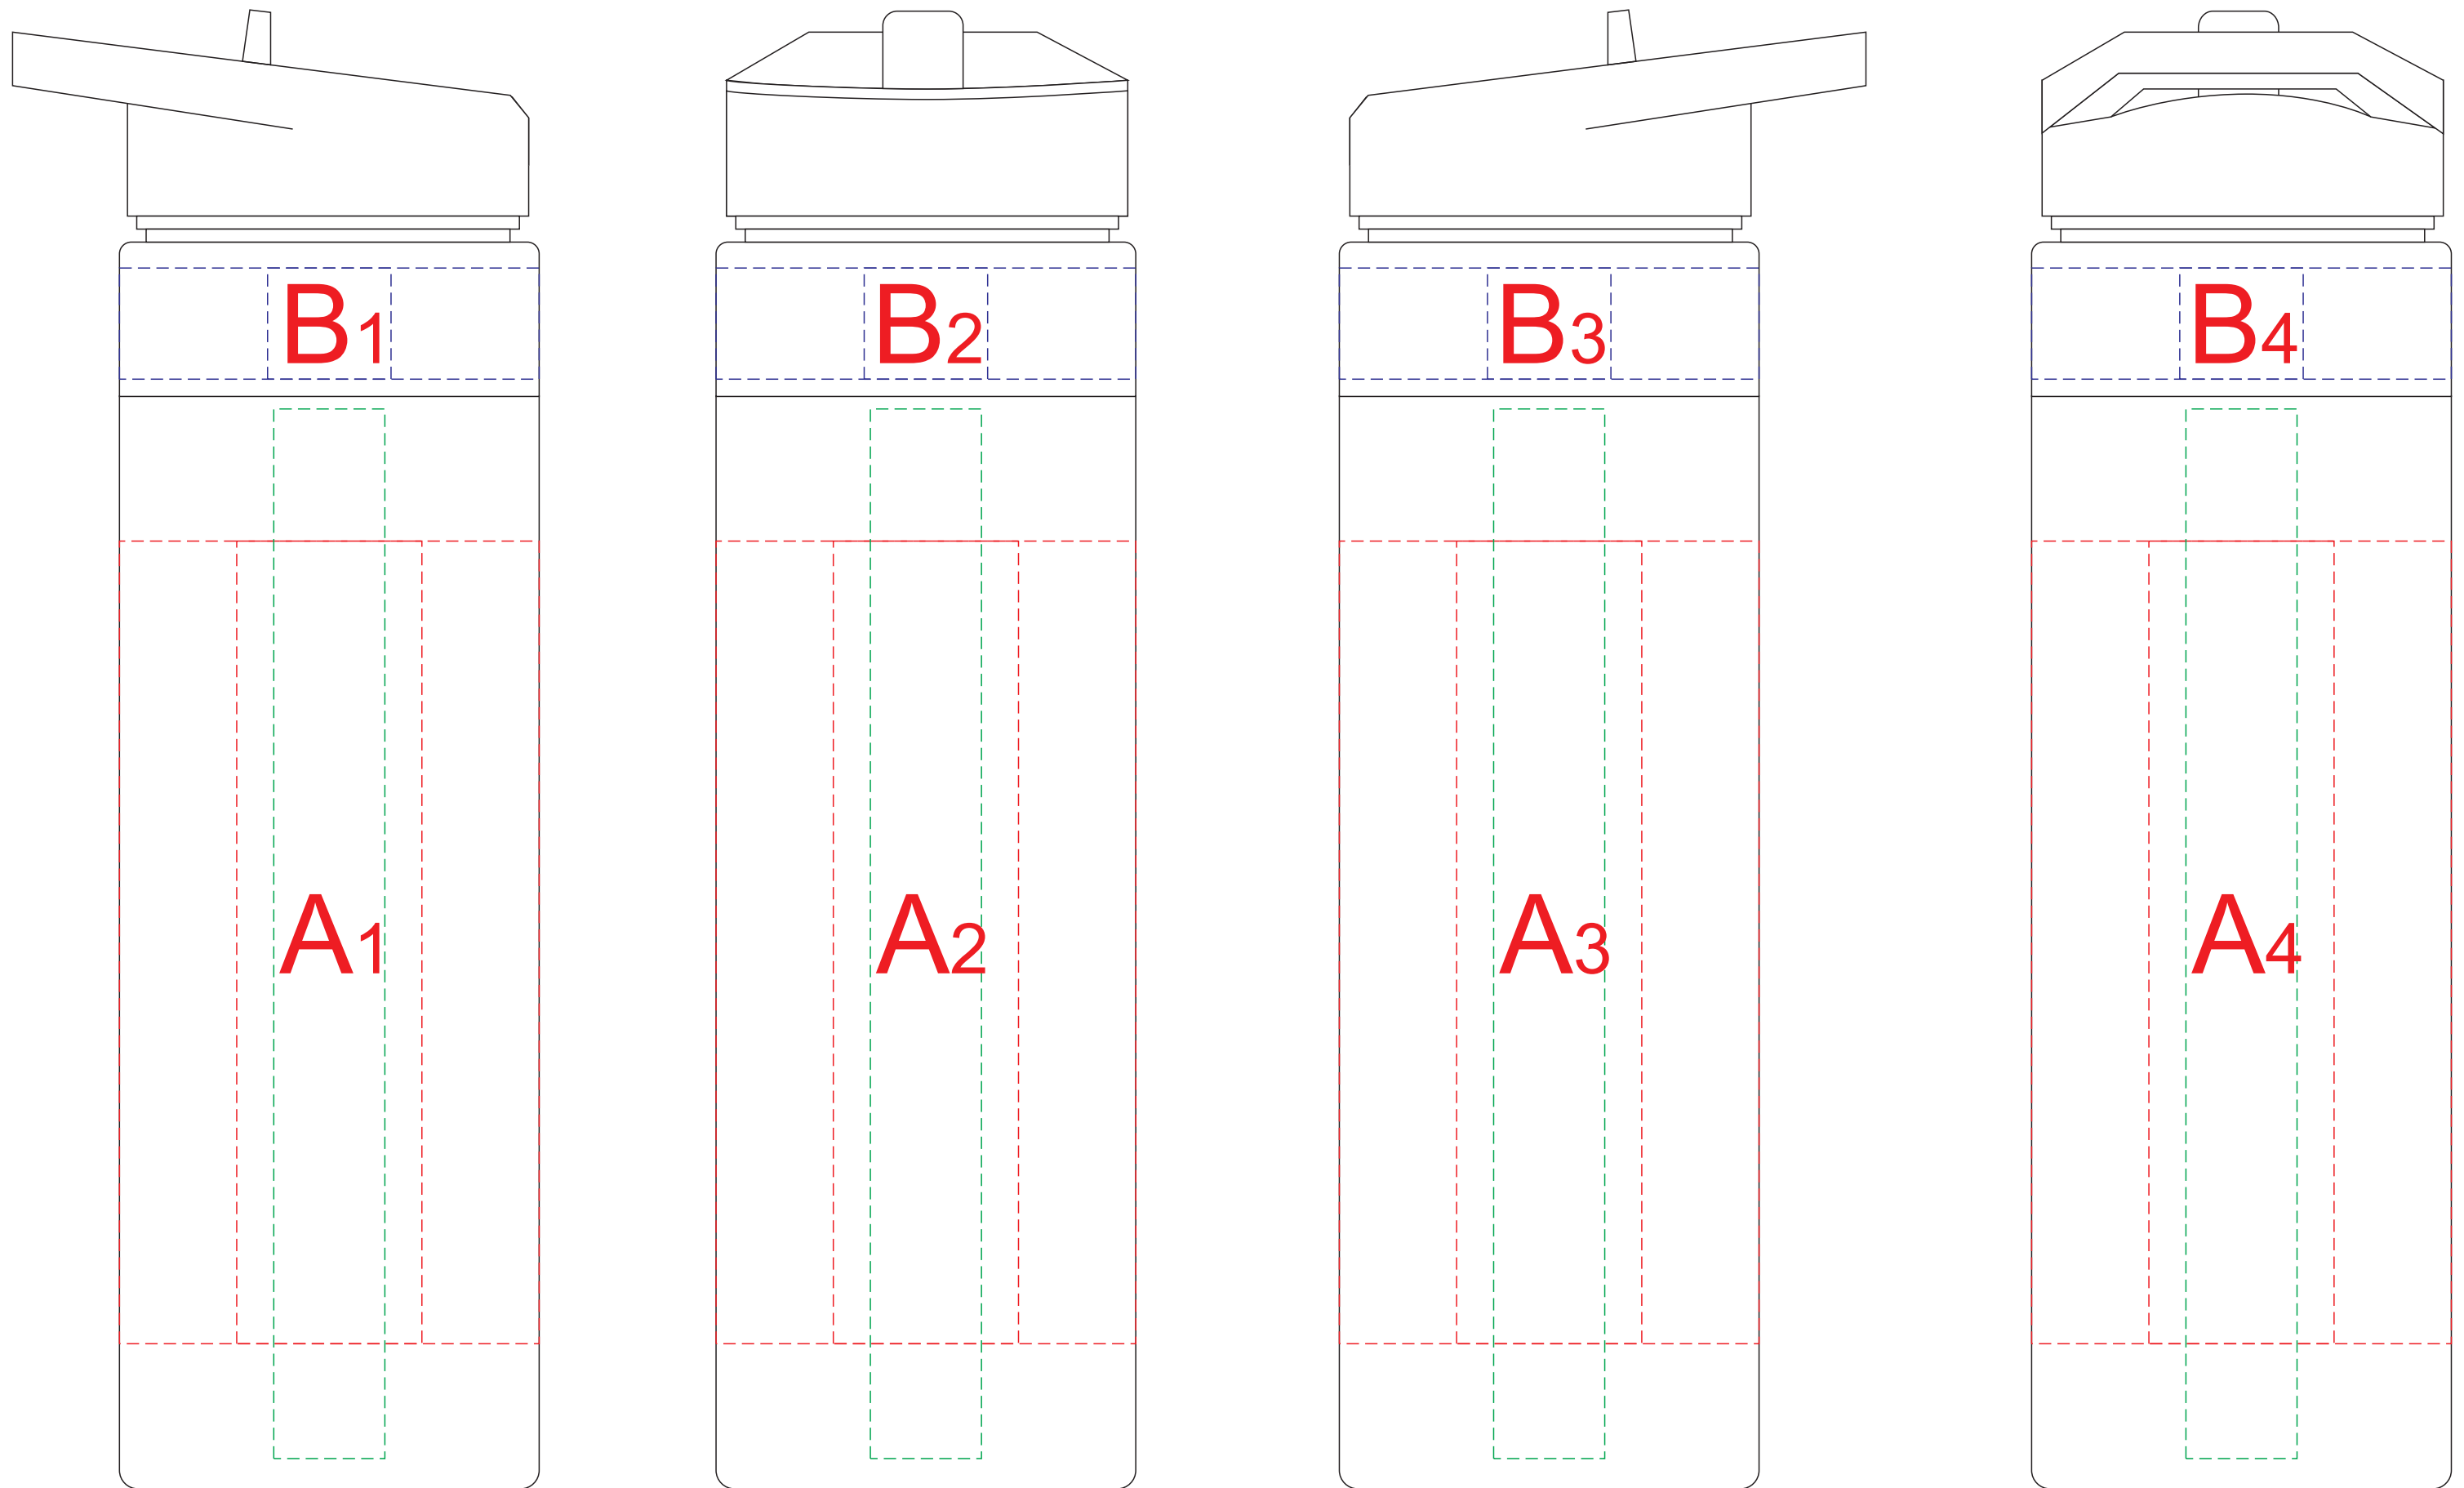

вид слева

вид спереди

вид справа

вид сзади

Круговая гравировка

Круговая трафаретная печать 1+0

Внимание! Круговая трафаретная печать и круговая гравировка не стыкуются.

A	Вид нанесения	Макс площадь (Ш*В)
	Тампопечать	30x50мм
	Круговая трафаретная печать 1+0	200x130мм
	Уф печать	18x170мм

B	Вид нанесения	Макс площадь (Ш*В)
	Гравировка	22x150мм
	Круговая гравировка	203x150мм