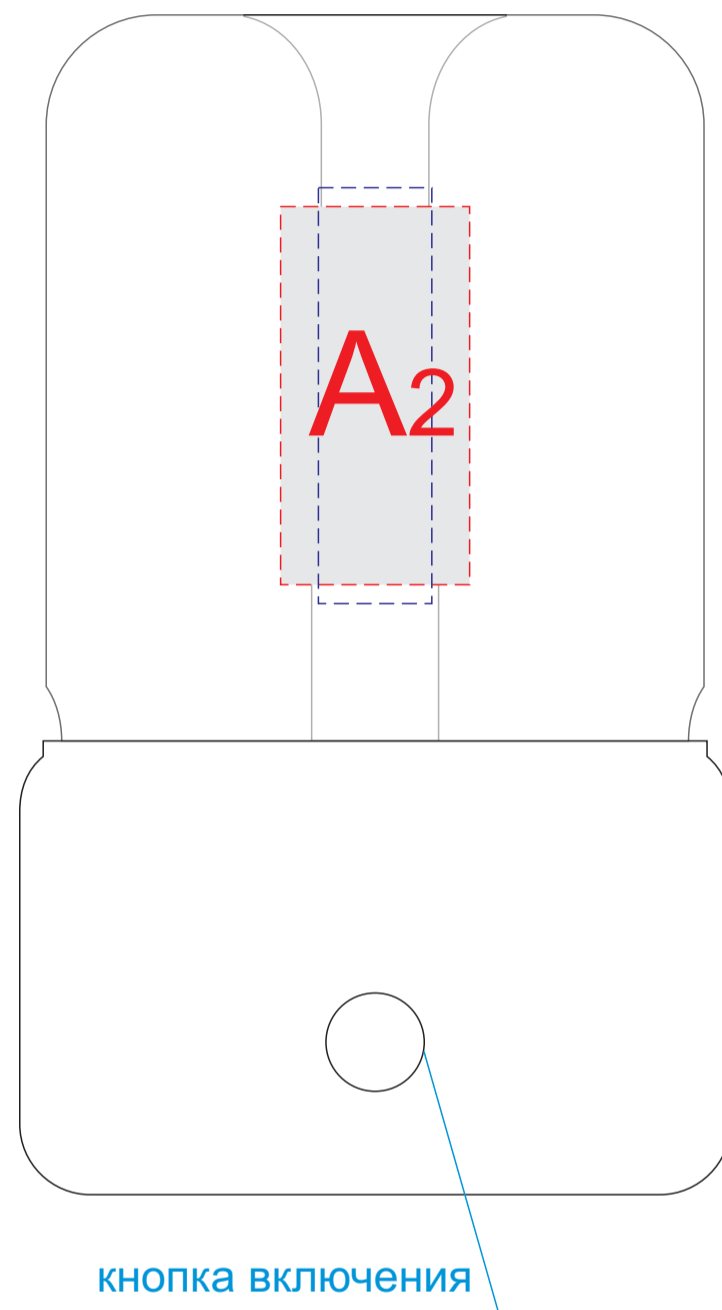

вид слева

вид спереди

вид справа

вид сзади

<b>A</b>	<b>Вид нанесения</b>	<b>Макс площадь (Ш*В)</b>
	Тампопечать	25x50мм
	Уф печать	15x55мм

<b>B</b>	<b>Вид нанесения</b>	<b>Макс площадь (Ш*В)</b>
	Уф печать	15x35мм