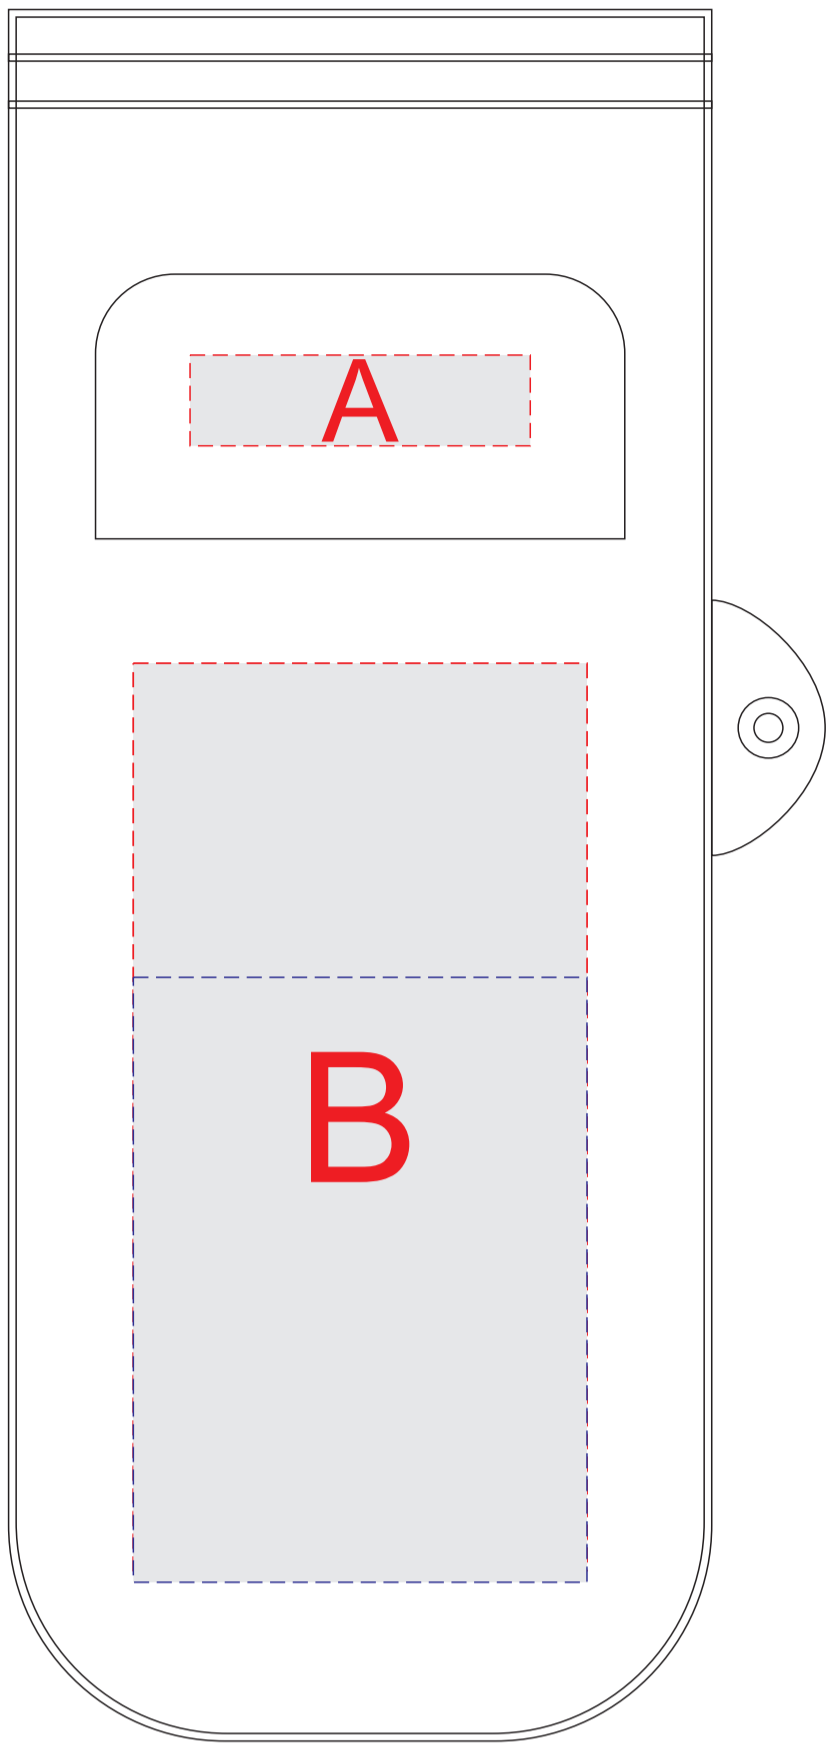

Арт. TA8202S

сторона 1

сторона 2

А	Вид нанесения	Макс площадь (Ш*В)
	Тампопечать	45x12мм

В	Вид нанесения	Макс площадь (Ш*В)
	Тампопечать	45x45мм
	Трафаретная печать 1+0	60x80мм

С	Вид нанесения	Макс площадь (Ш*В)
	Тампопечать	45x45мм

масштаб 1:2