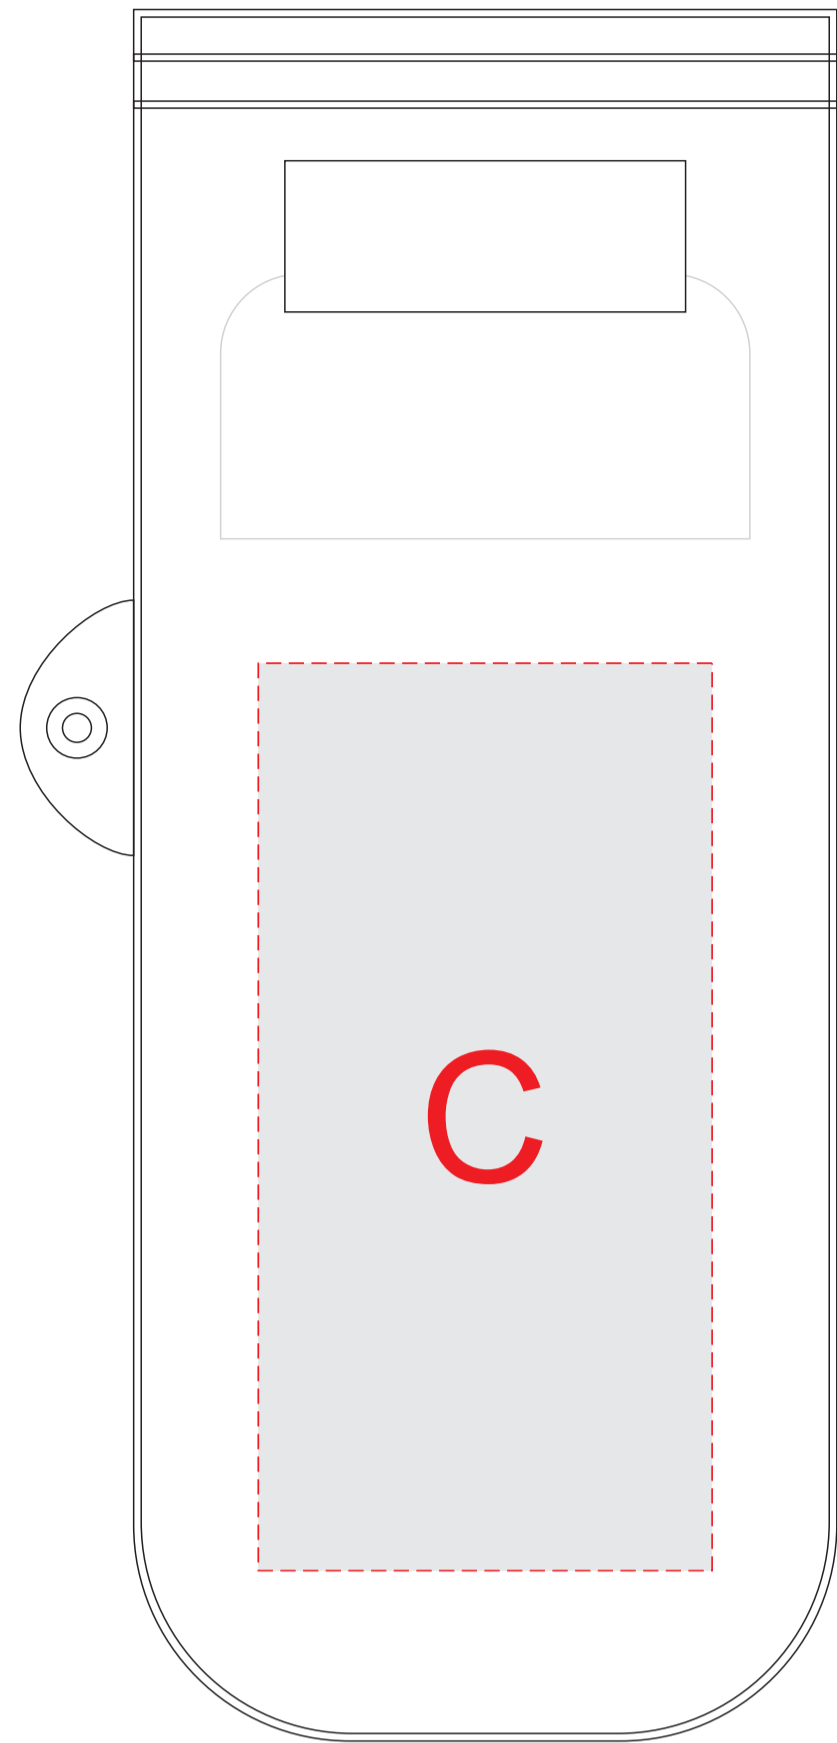

Арт. TA8202S

сторона 1

сторона 2

А	Вид нанесения	Макс площадь (Ш*В)
	Тампопечать	45x12мм

В	Вид нанесения	Макс площадь (Ш*В)
	Тампопечать	45x45мм
	Трафаретная печать 1+0	60x80мм

С	Вид нанесения	Макс площадь (Ш*В)
	Тампопечать	45x45мм

масштаб 1:2