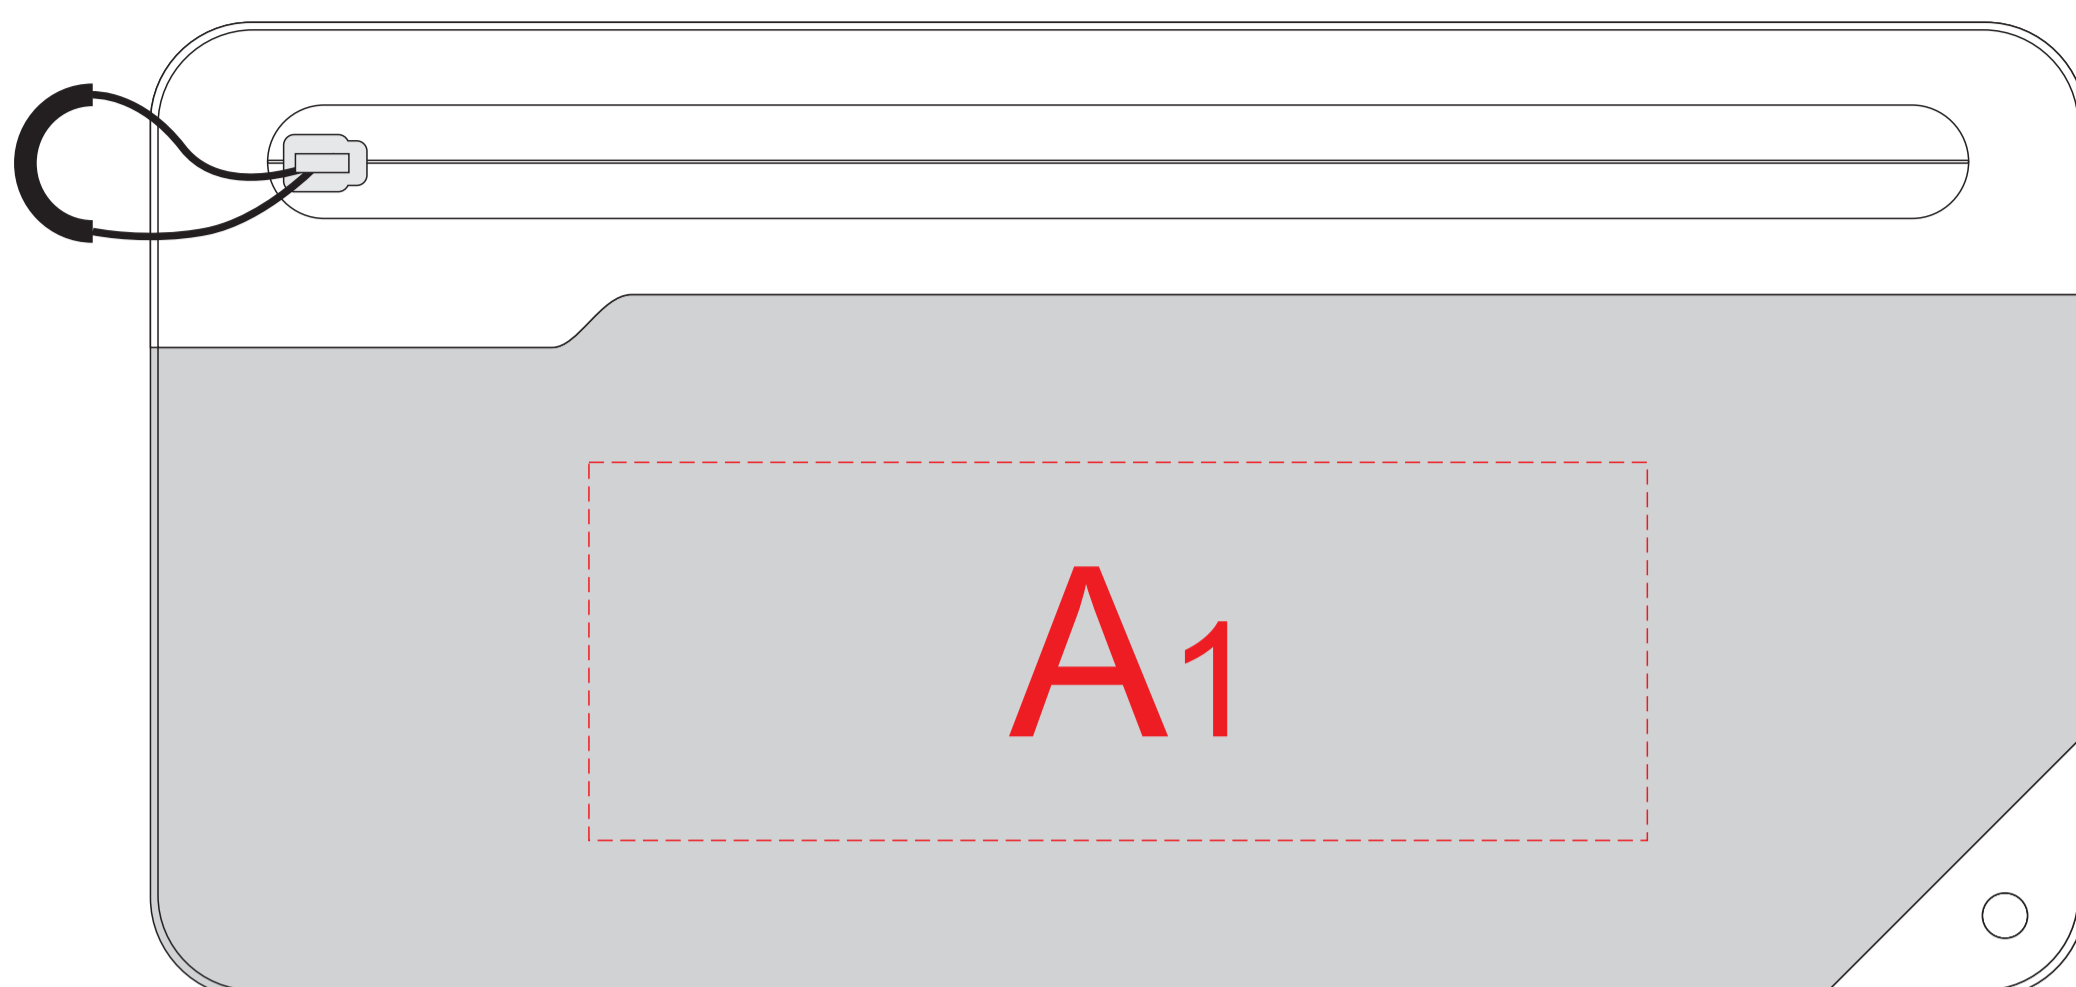

сторона 1

сторона 2

**Внимание! Трафаретная печать возможна только в 1 цвет черной, белой или серебристой краской**

	Вид нанесения	Макс площадь (Ш*В)
<b>A</b>	Трафаретная печать 1+0	140x50мм

масштаб 1:2