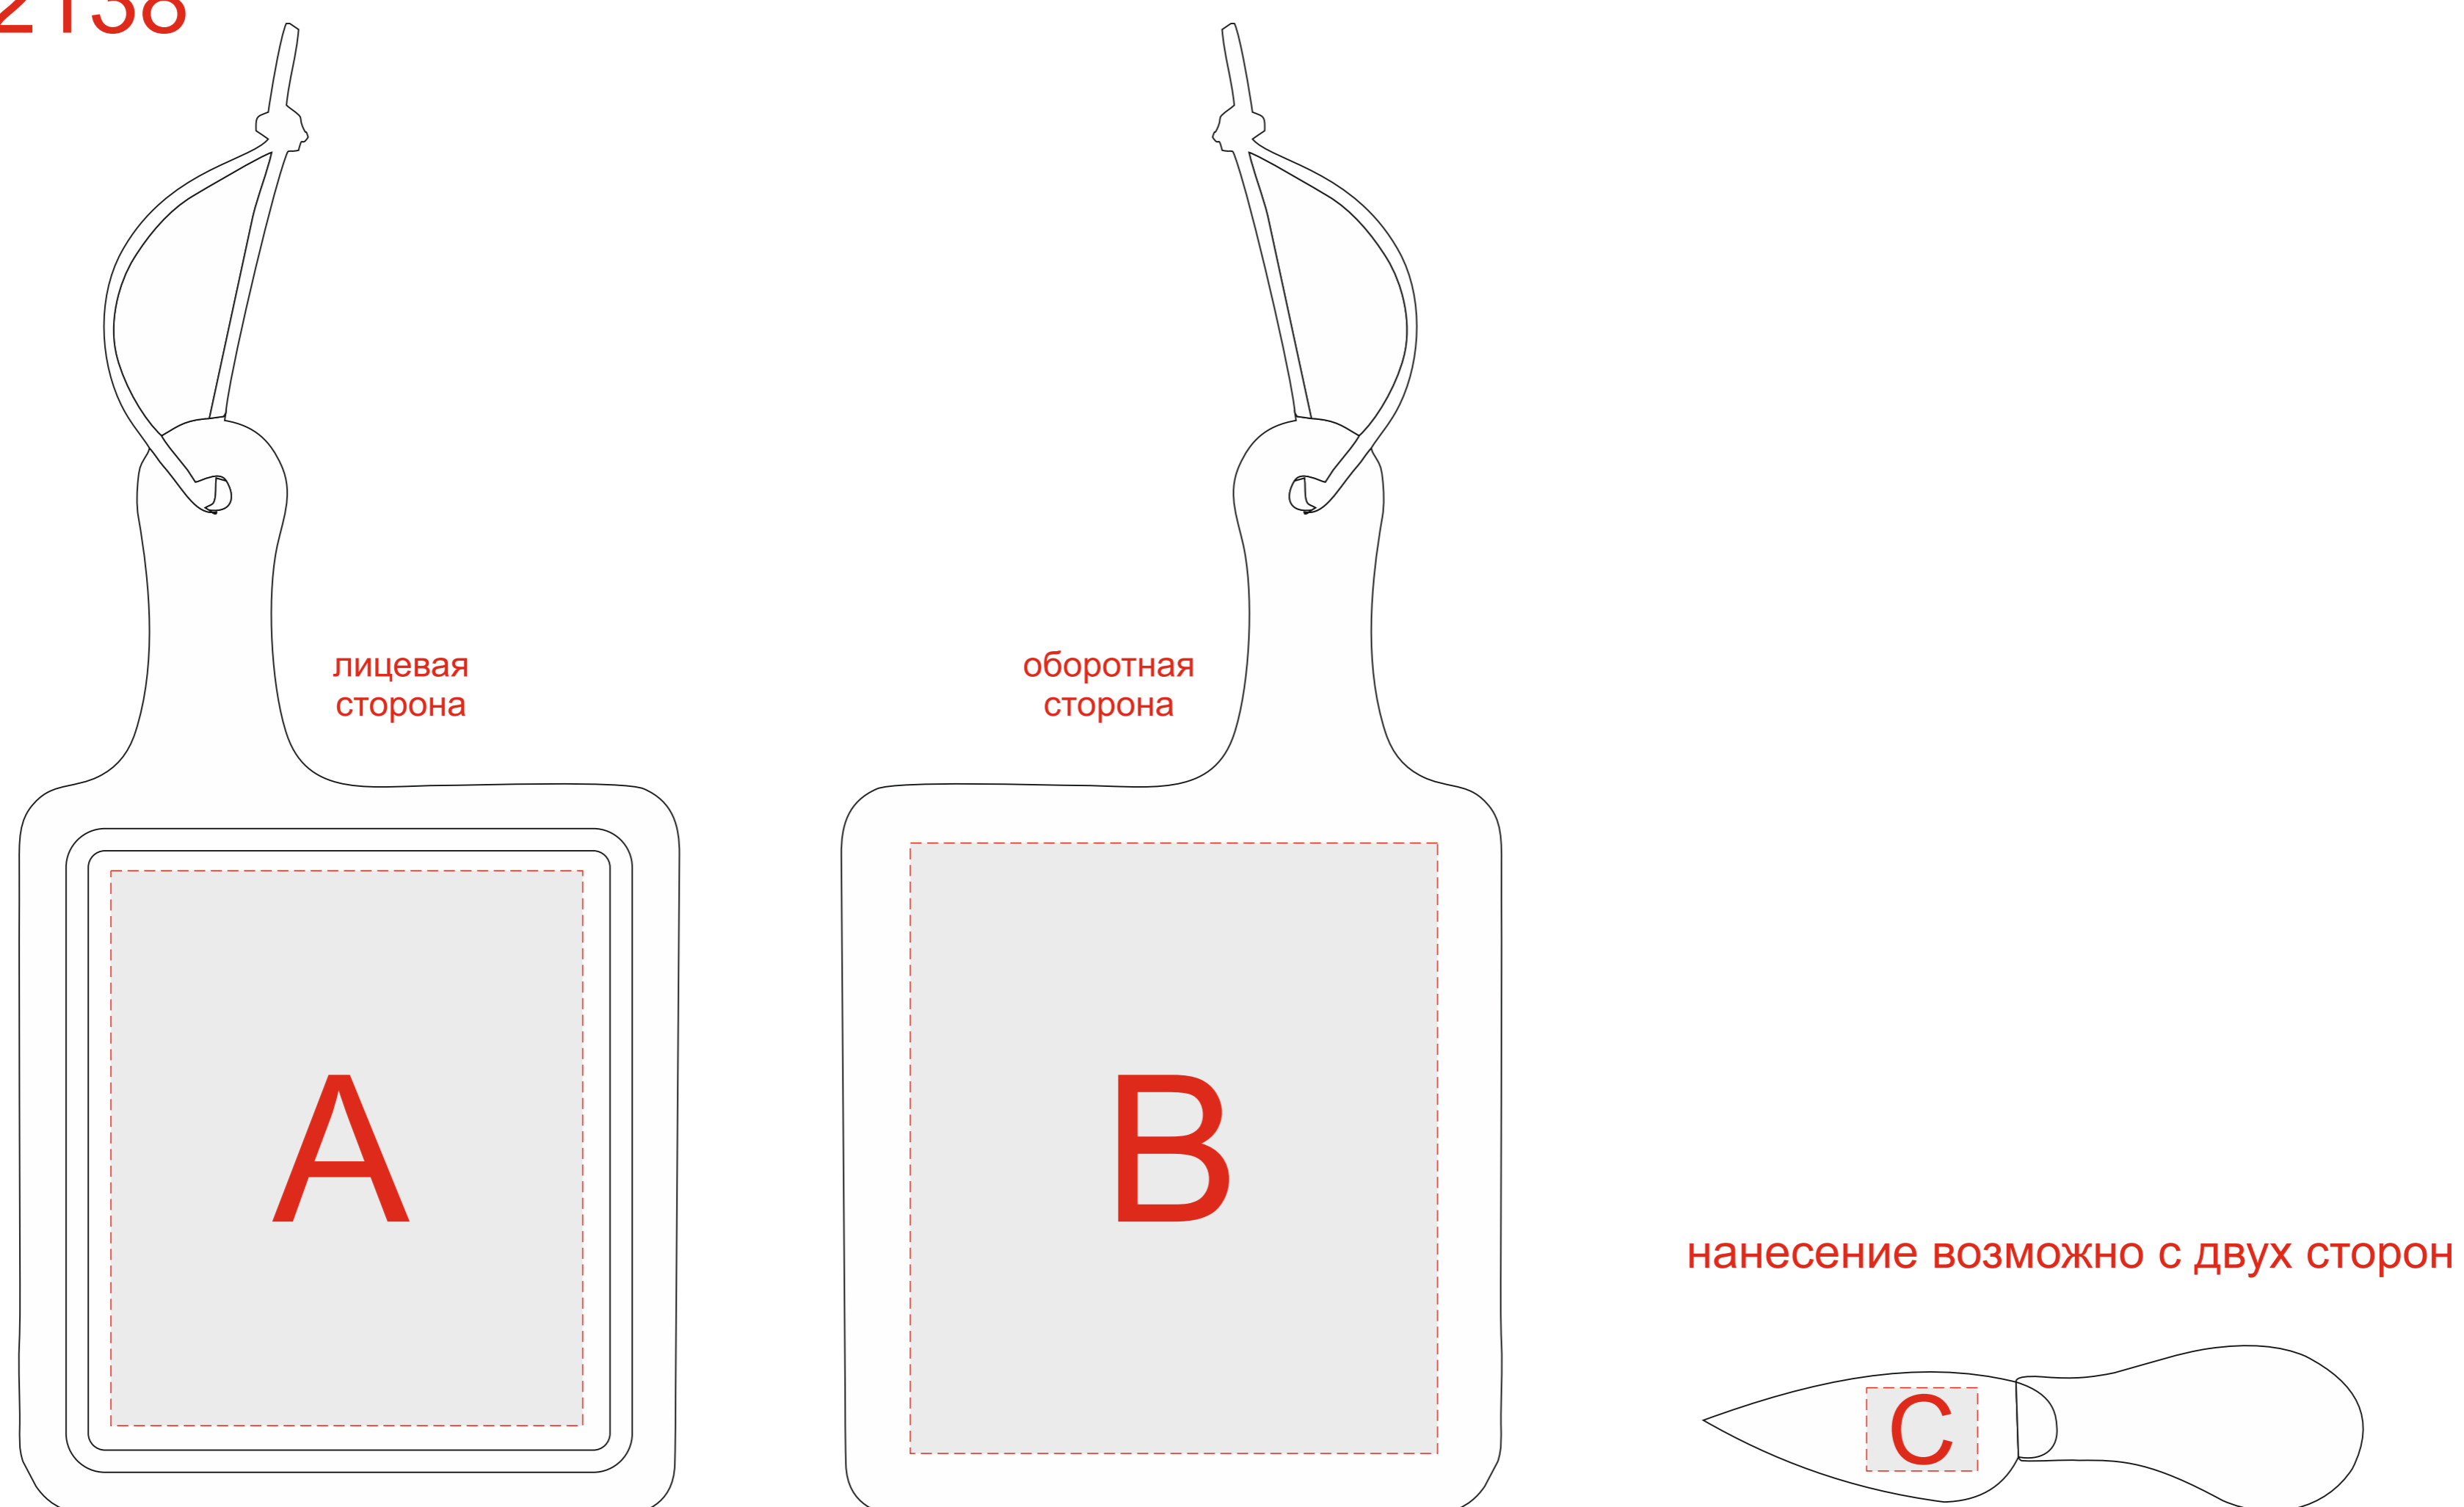

Арт. 822138

При гравировке сплошными заливками возможна разница в оттенках гравировки (из-за свойств материала)

Рекомендуем делать контурную гравировку.

<b>A</b>	Вид нанесения	Макс площадь (Ш*В)
	Гравировка	85x100мм
<b>B</b>	Вид нанесения	Макс площадь (Ш*В)
	Гравировка	95x110мм
<b>C</b>	Вид нанесения	Макс площадь (Ш*В)
	Гравировка	20x15мм