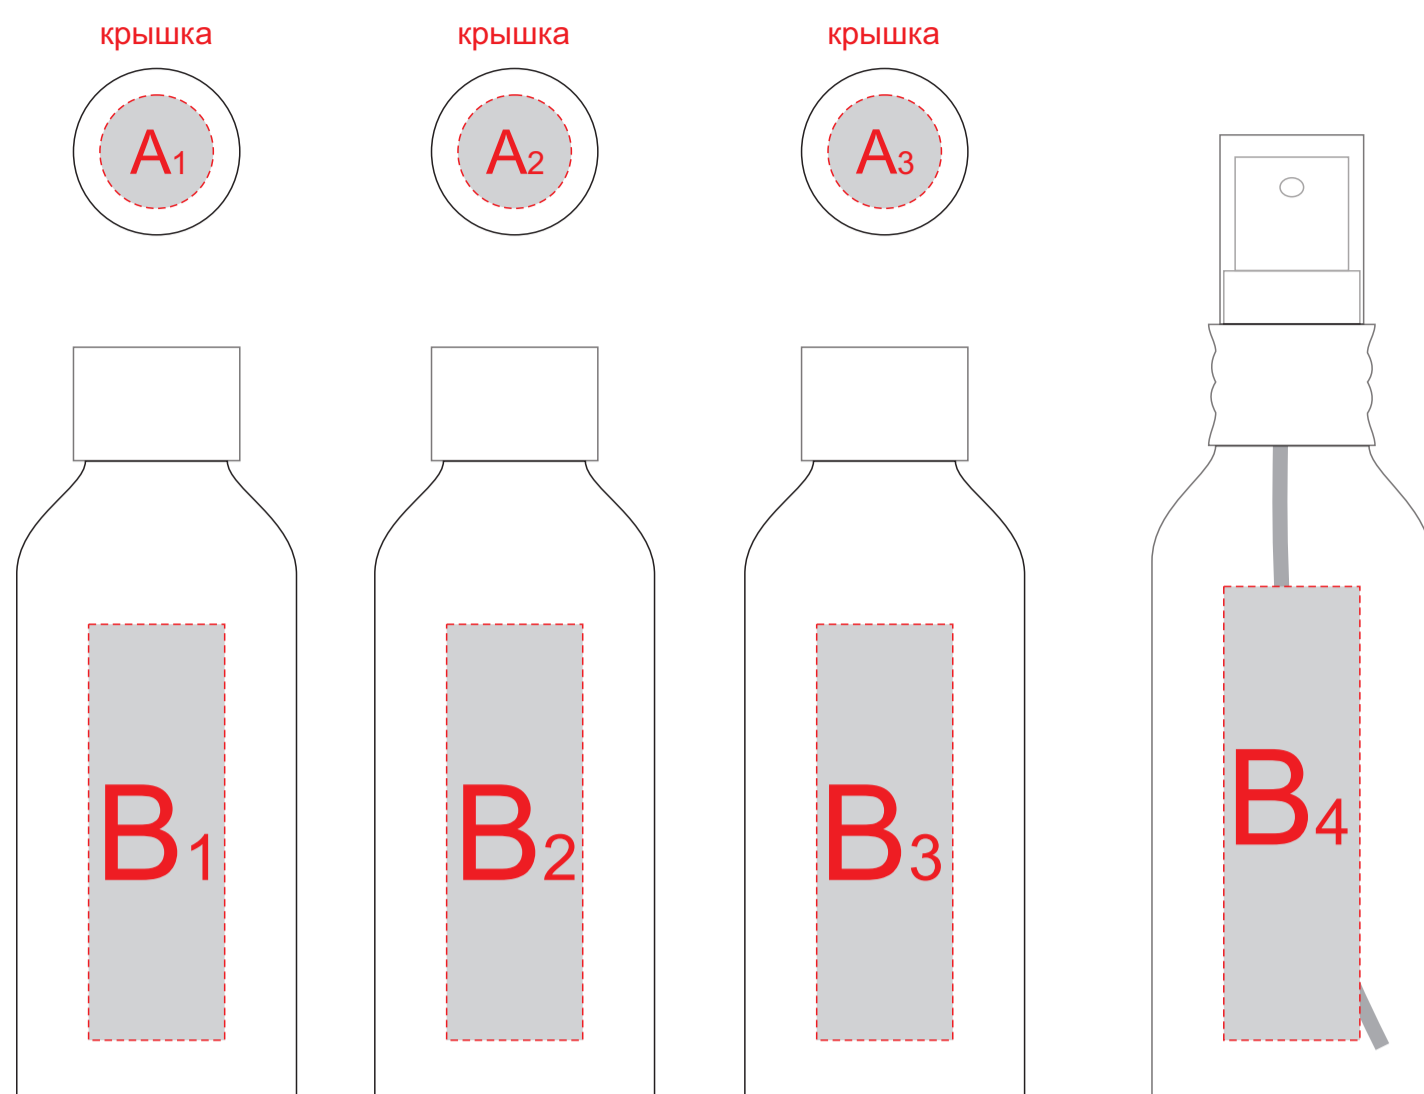

# Арт. 5-11975900

печать возможна на обеих сторонах чехла

Внимание! Трафаретная печать возможна только в 1 цвет черной, белой или серебристой краской

<b>A</b>	<b>Вид нанесения</b>	<b>Макс площадь (Ш*В)</b>
	Тампопечать	15x15мм

<b>B</b>	<b>Вид нанесения</b>	<b>Макс площадь (Ш*В)</b>
	Тампопечать	15x20мм

<b>C</b>	<b>Вид нанесения</b>	<b>Макс площадь (Ш*В)</b>
	Тампопечать	45x45мм
	Трафаретная печать 1+0	130x120мм