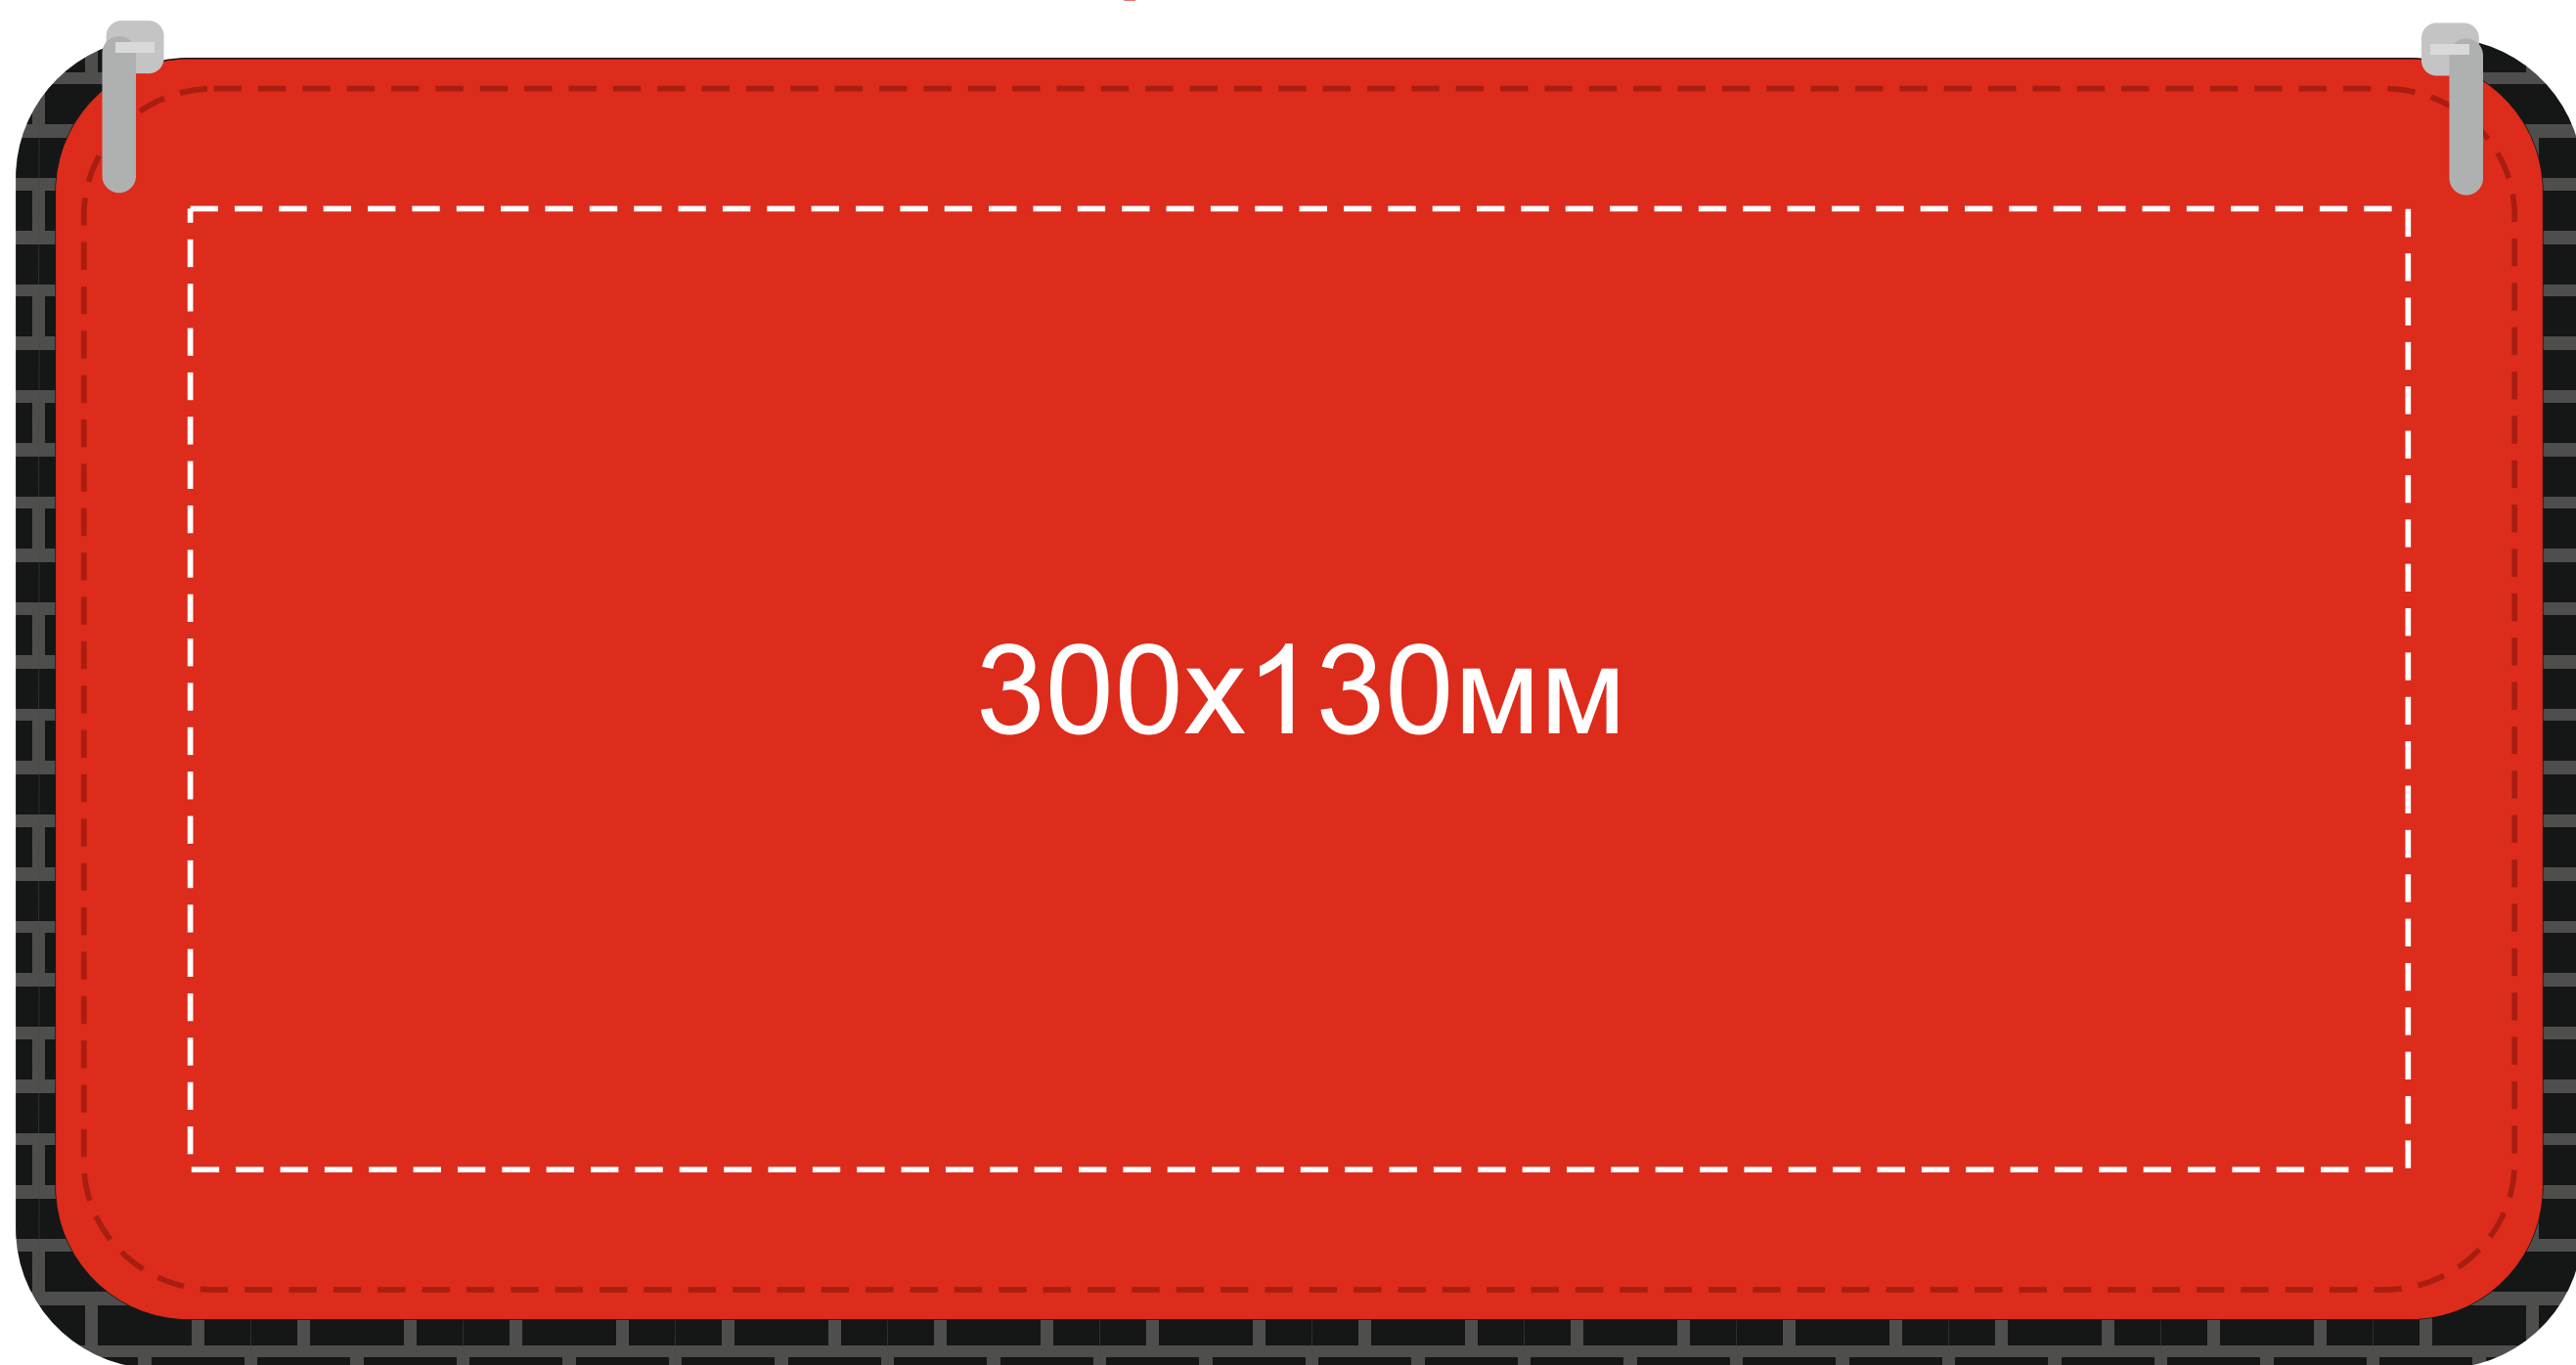

Арт 936671

крышка

300x130мм

220x120мм

Задняя сторона

300x100мм