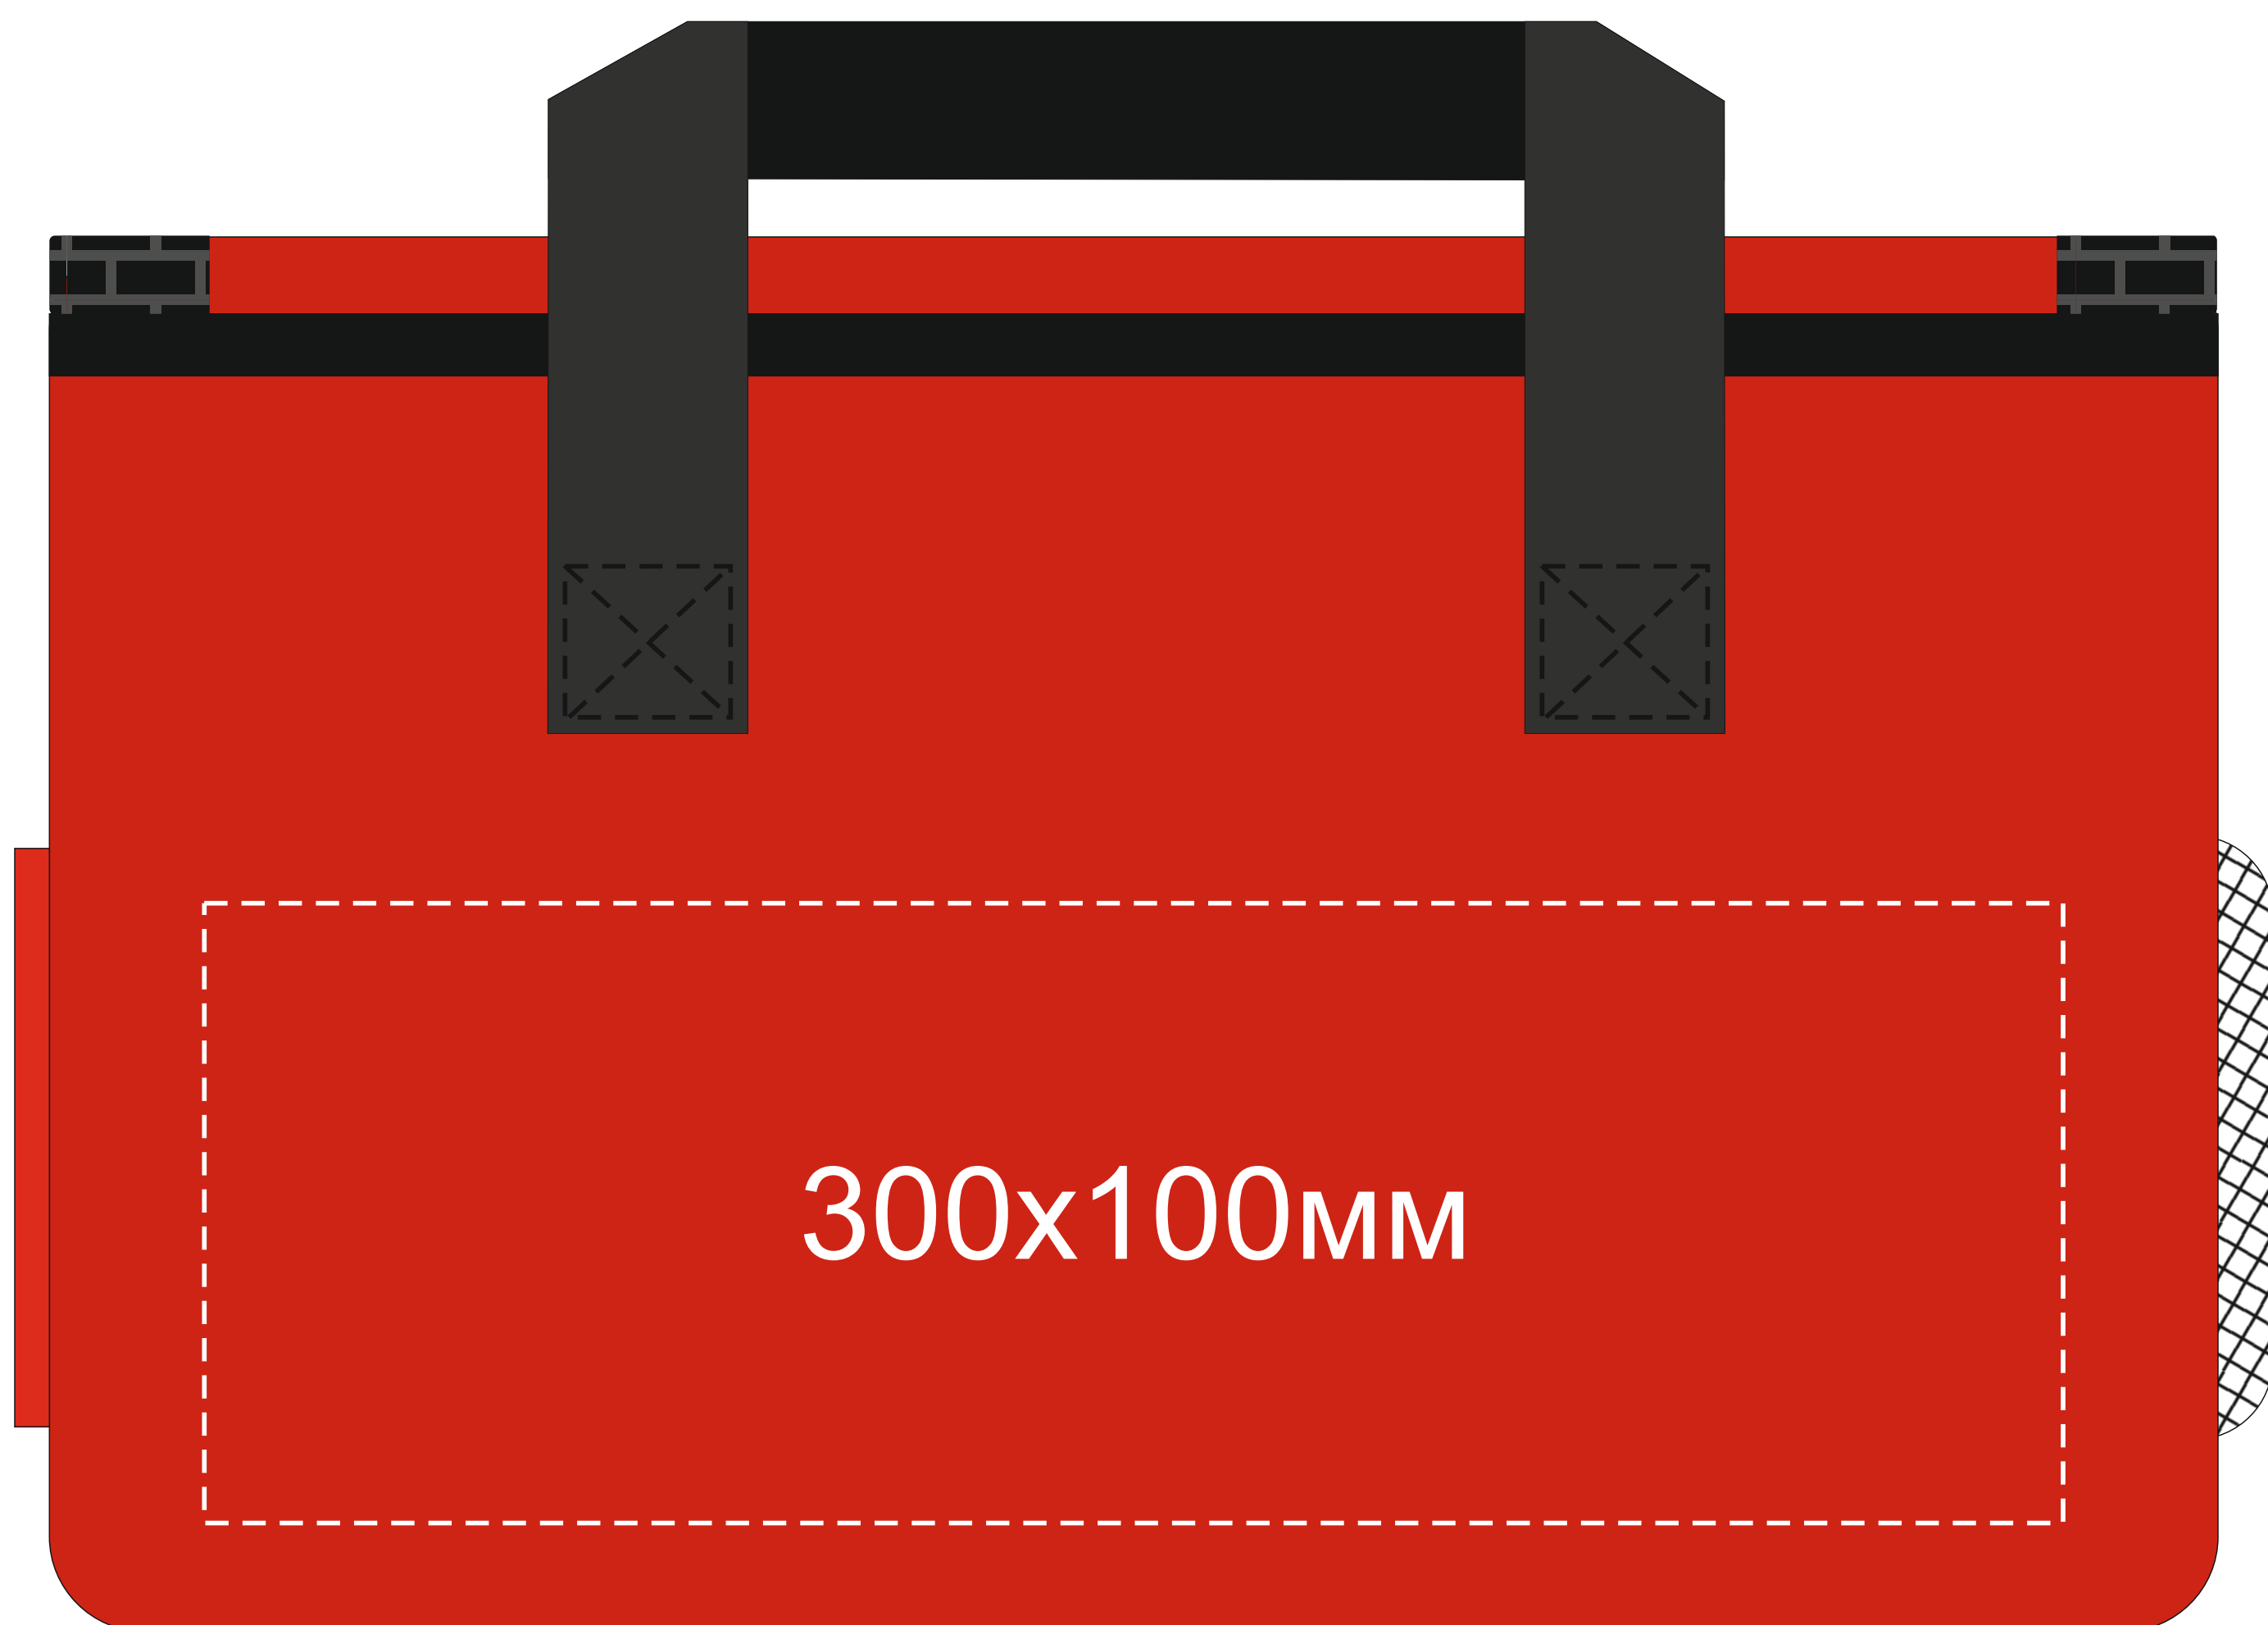

Арт 936671

крышка

300x130мм

220x120мм

Задняя сторона

300x100мм