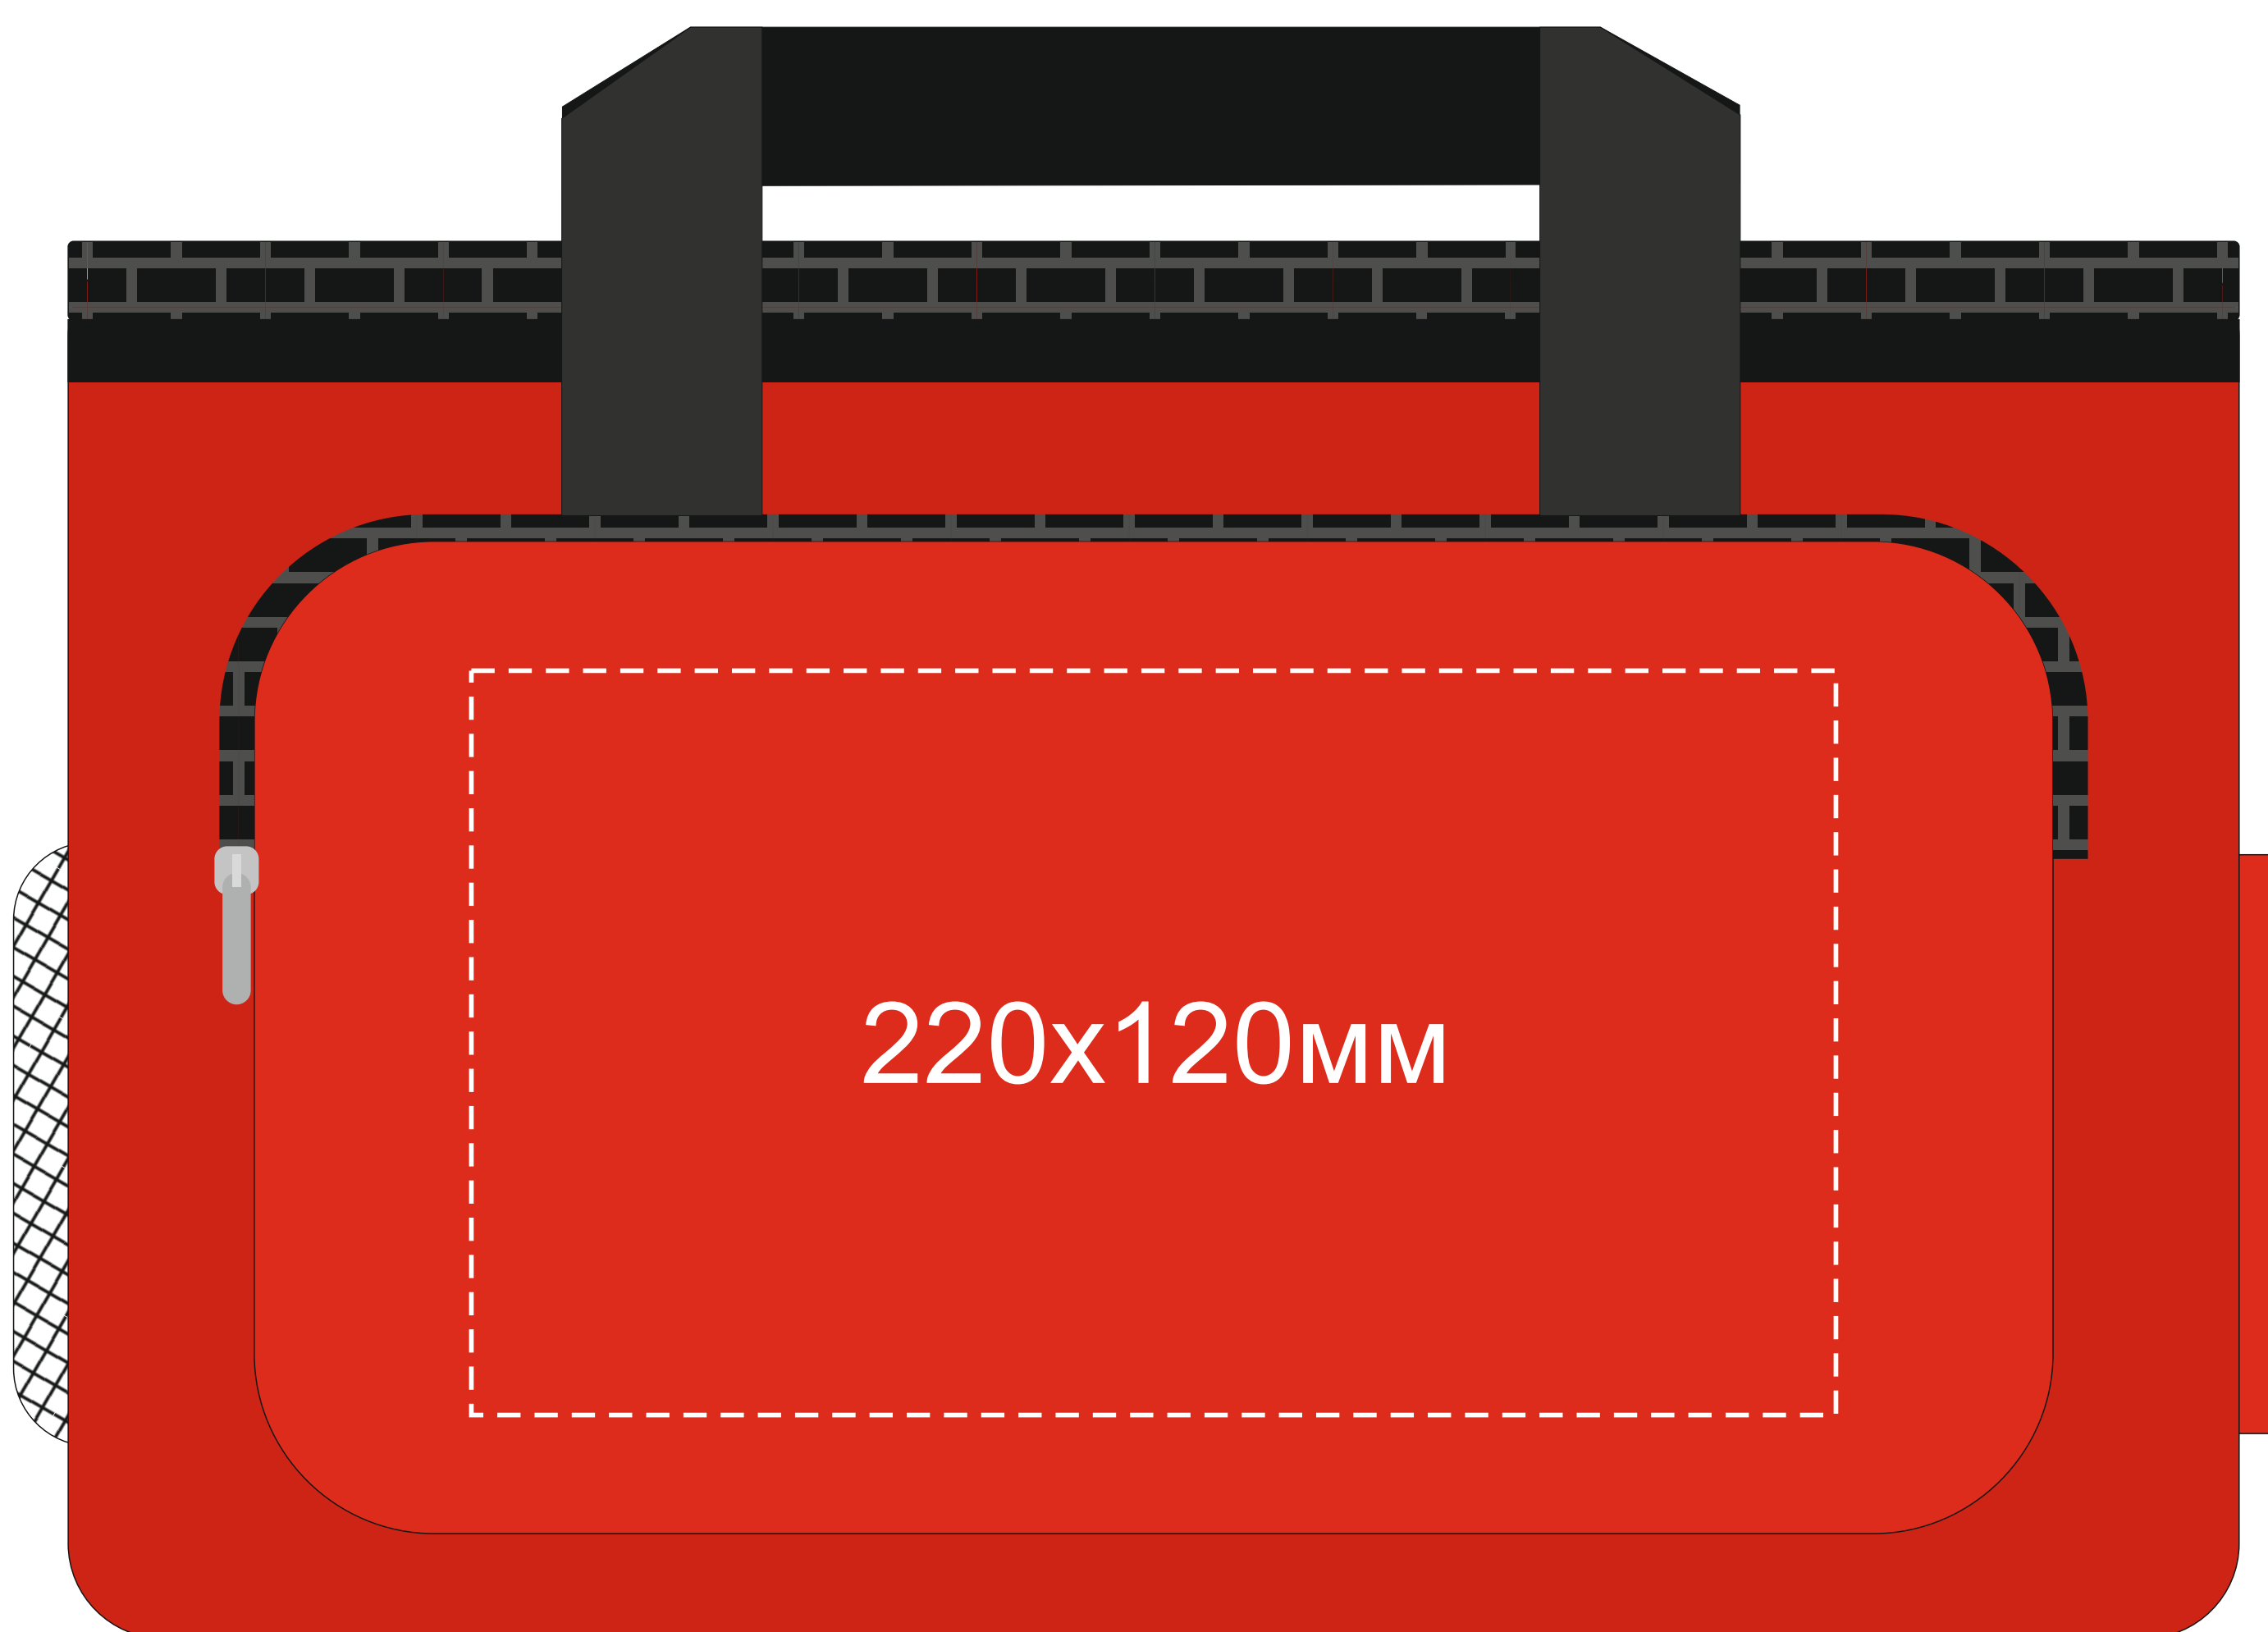

Арт 936671

крышка

300x130мм

220x120мм

Задняя сторона

300x100мм