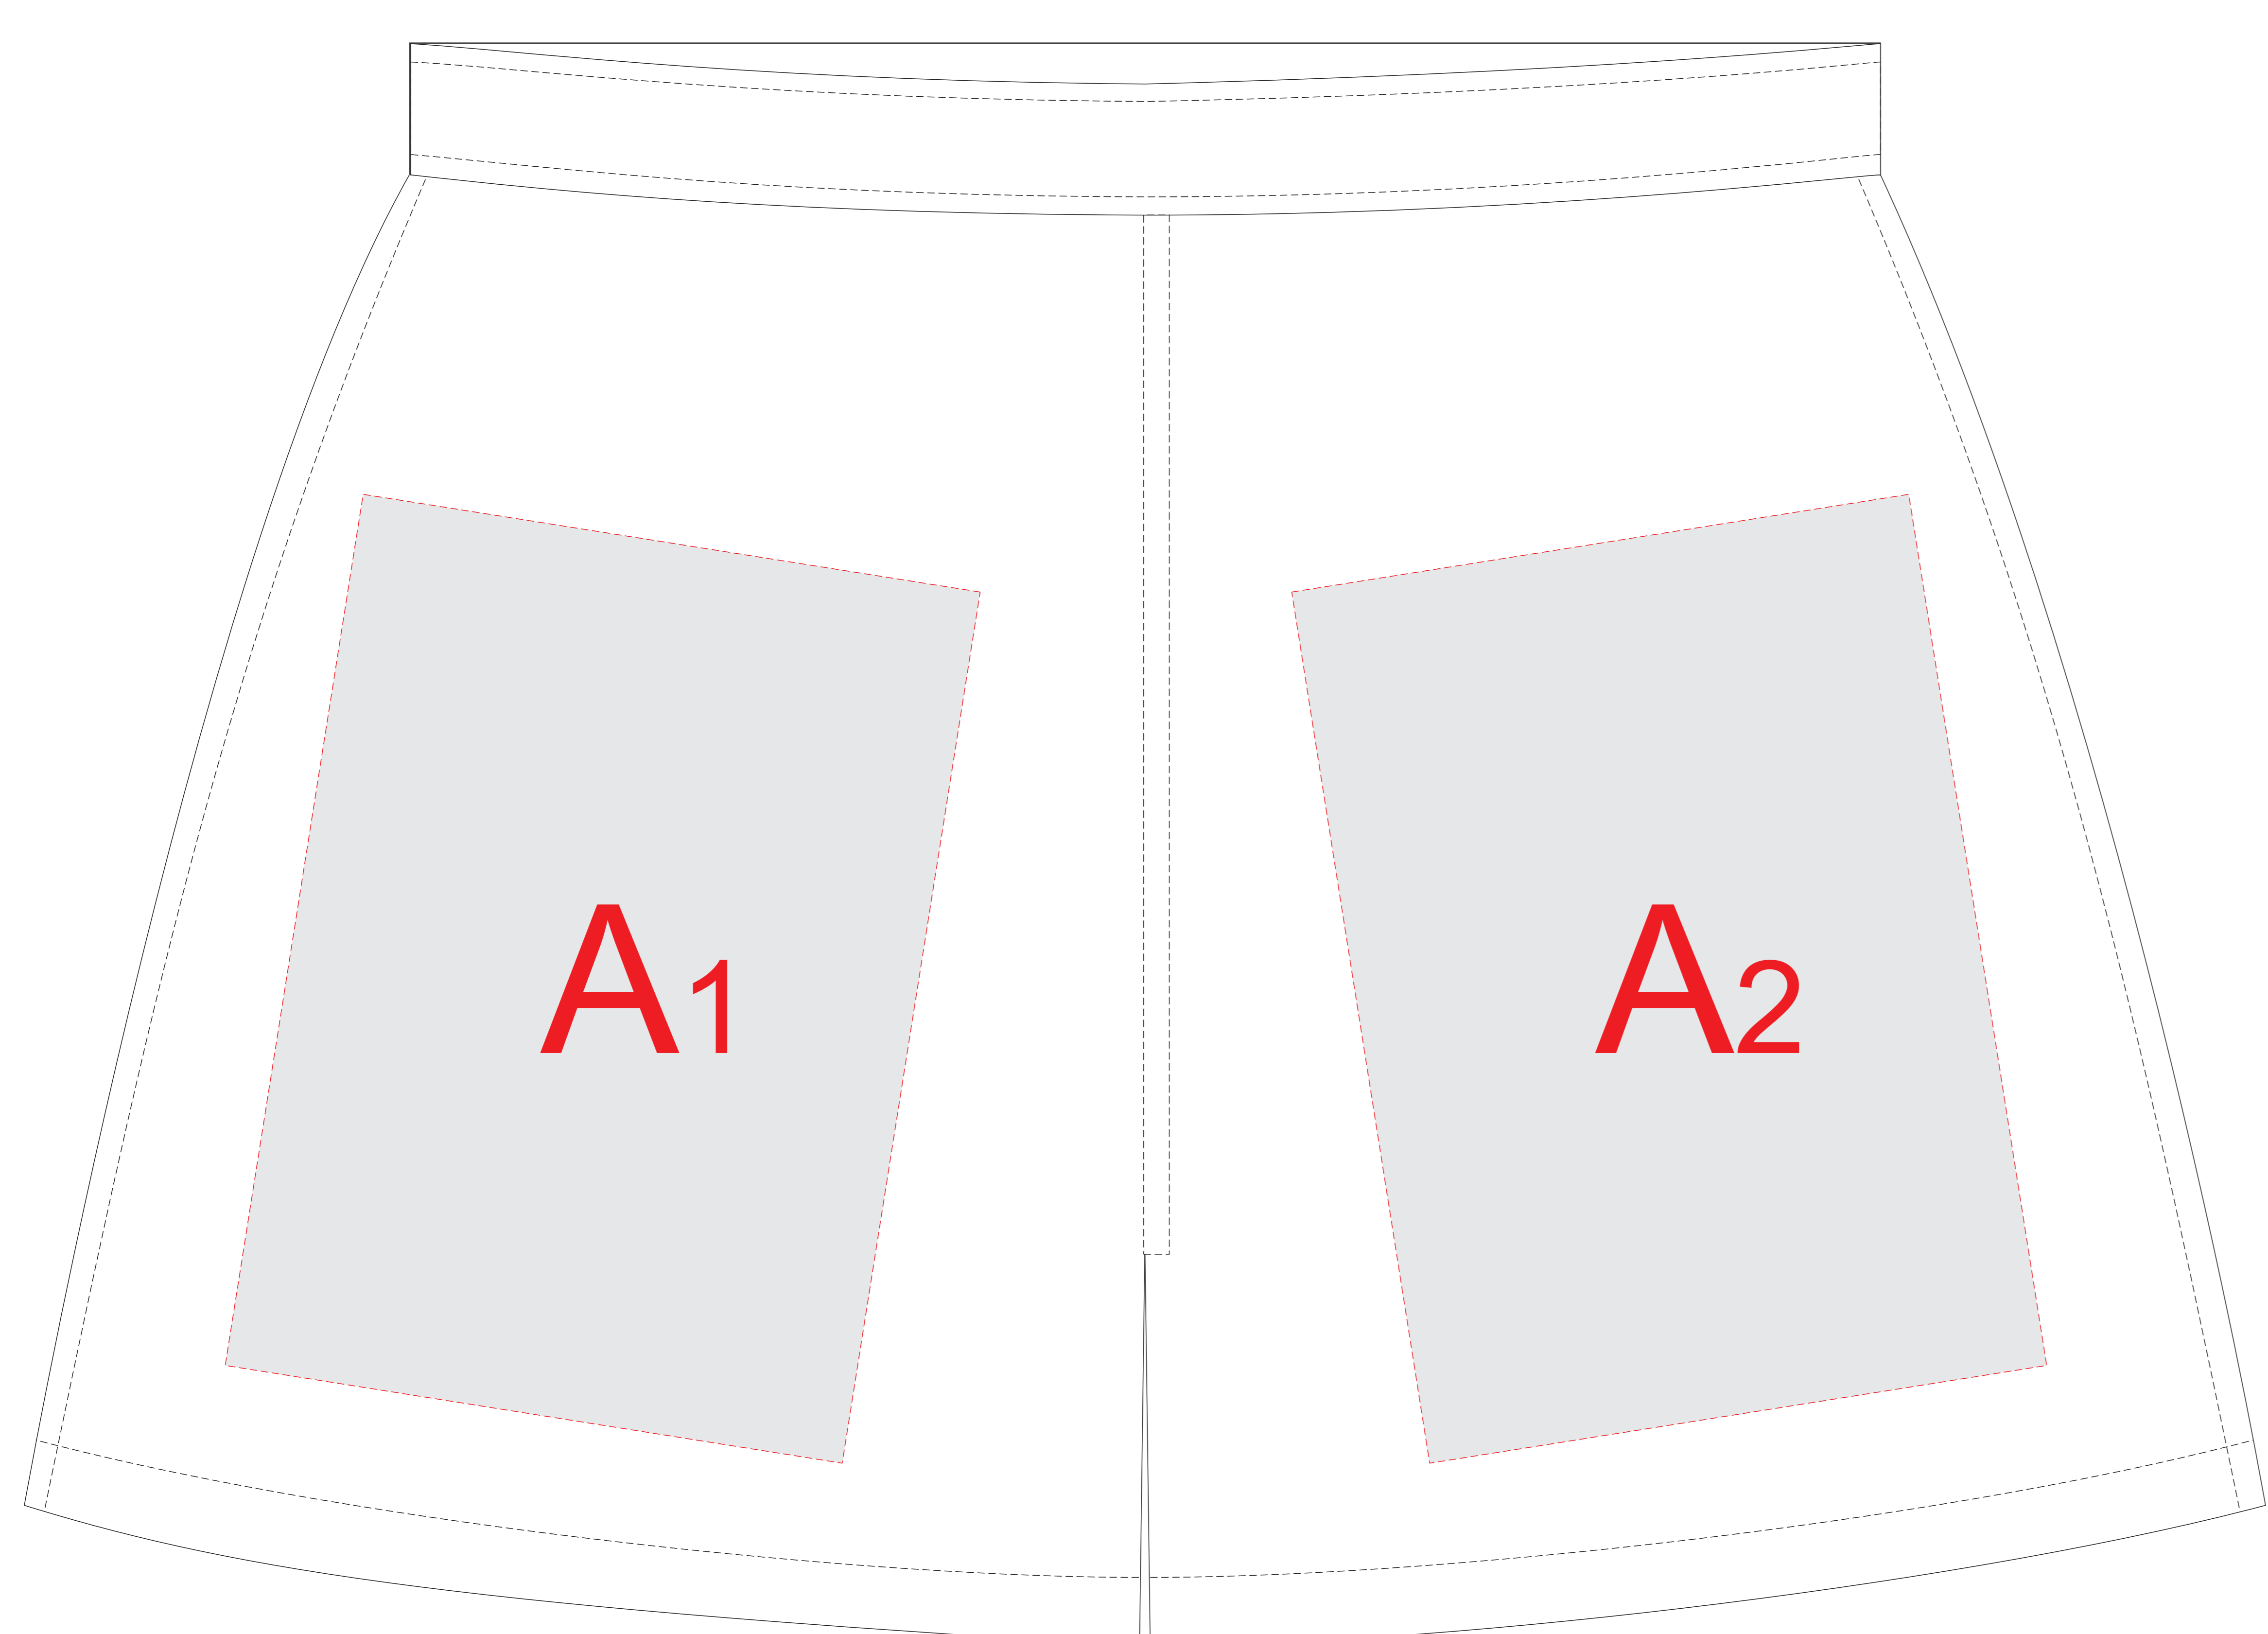

вид спереди

вид сзади

Внимание! Трафаретная печать может быть выполнена только одним цветом: на черном изделии серебряной краской, на цветных серебряной и черной, на белых - любым одним цветом.

<b>A</b>	<b>Вид нанесения</b>	<b>Макс площадь (Ш*В)</b>
	Термотрансфер	120x120мм
	Трафаретная печать 1+0	170x240мм
<b>B</b>	<b>Вид нанесения</b>	<b>Макс площадь (Ш*В)</b>
	Термотрансфер	120x120мм
	Трафаретная печать 1+0	170x260мм

масштаб 1:2