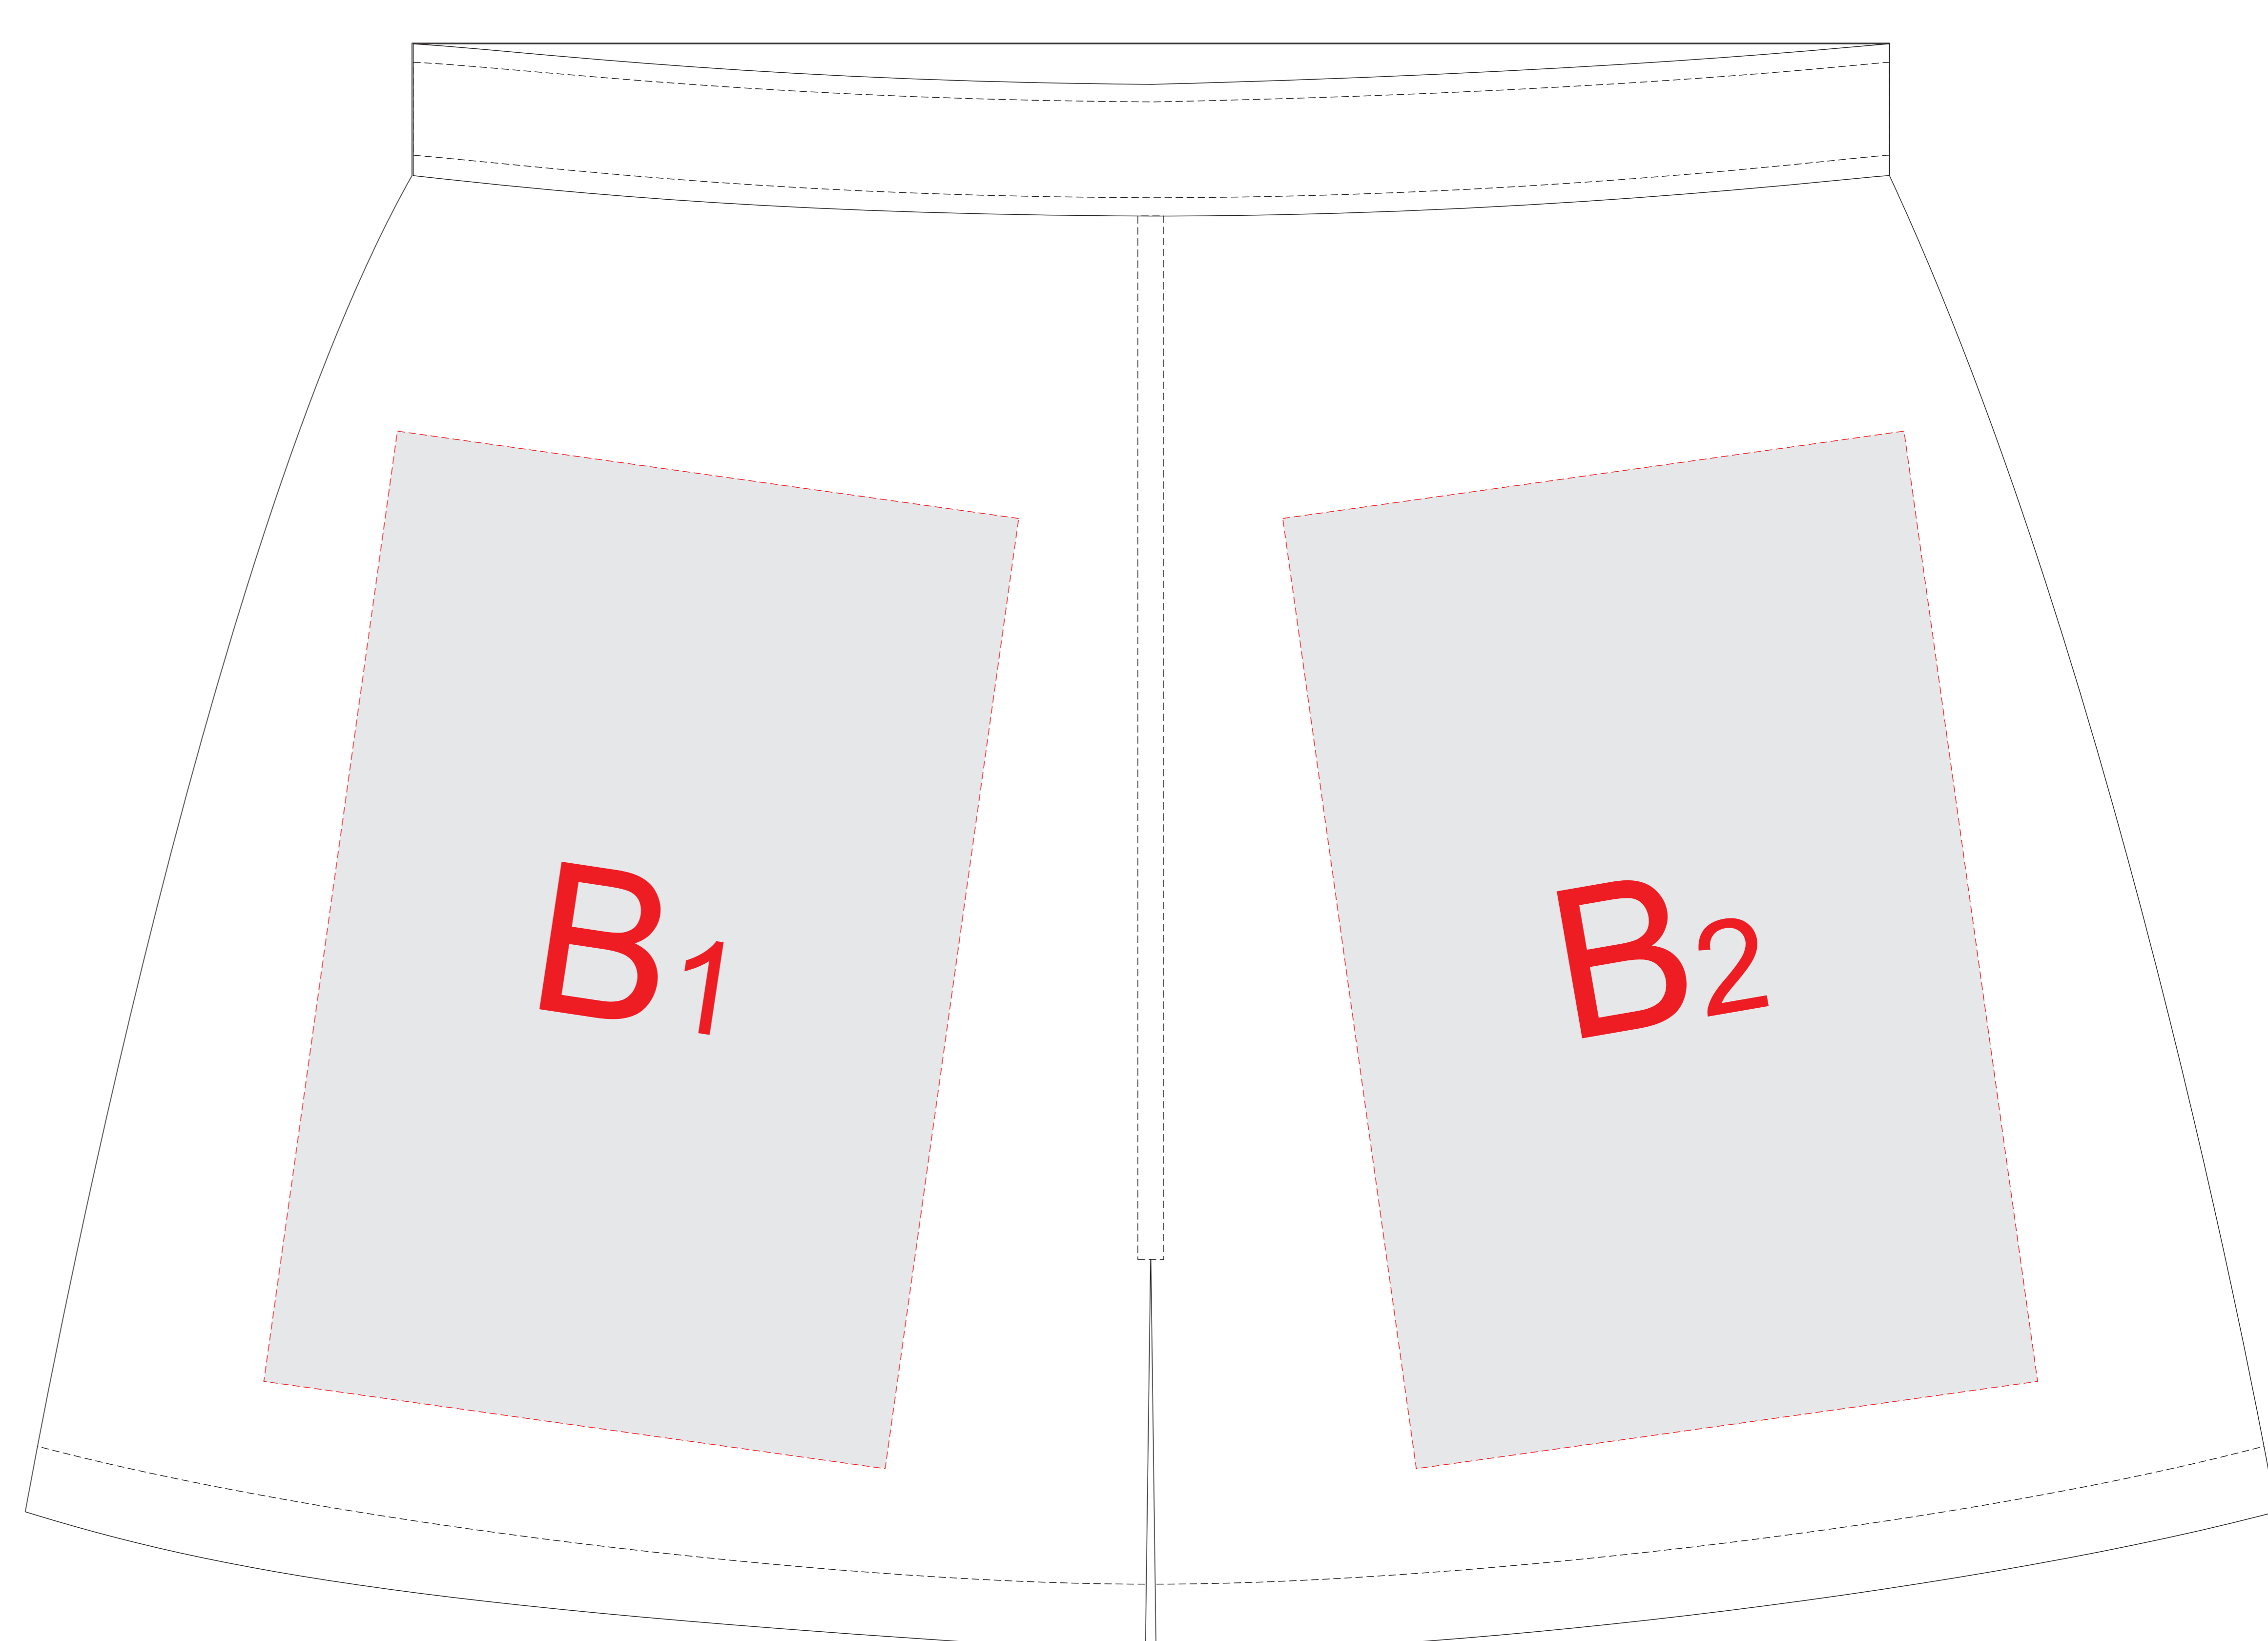

вид спереди

вид сзади

Внимание! Трафаретная печать может быть выполнена только одним цветом: на черном изделии серебряной краской, на цветных серебряной и черной, на белых - любым одним цветом.

<b>A</b>	<b>Вид нанесения</b>	<b>Макс площадь (Ш*В)</b>
	Термотрансфер	120x120мм
	Трафаретная печать 1+0	170x240мм
<b>B</b>	<b>Вид нанесения</b>	<b>Макс площадь (Ш*В)</b>
	Термотрансфер	120x120мм
	Трафаретная печать 1+0	170x260мм

масштаб 1:2