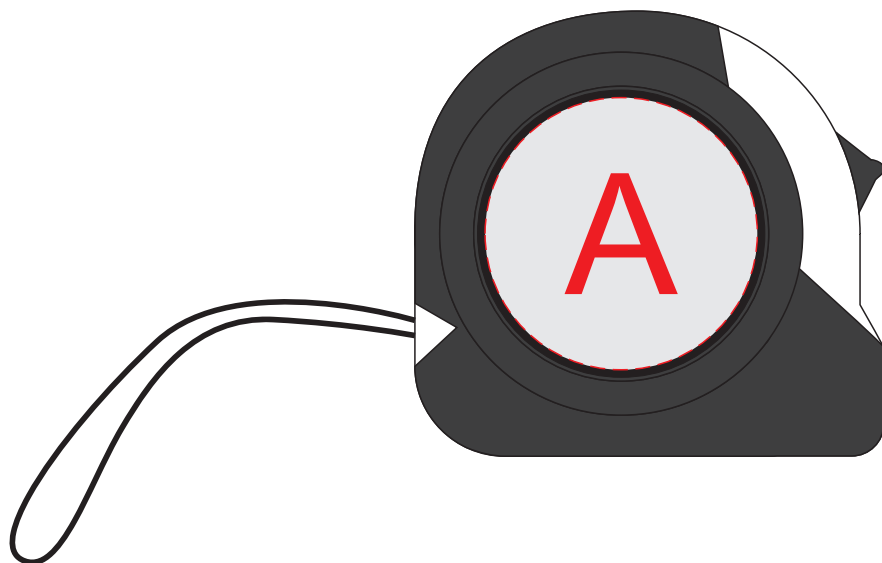

Арт. TO0105S1

лицо

A	Вид нанесения	Макс площадь (Ш*В)
	Смола	36x36мм

масштаб 1:2