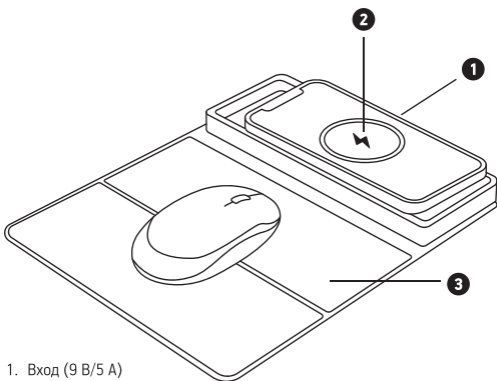

MIDSTREAM

Настольный органайзер с ковриком для мыши и беспроводной зарядкой

1. Вход (9 В/5 А)
2. Беспроводная зарядка
3. Коврик для мыши

Безопасность и меры предосторожности при использовании

- Подключите устройство к источнику питания с помощью USB-кабеля (в комплекте).
- Детям рекомендуется использовать устройство под контролем взрослых.
- Не допускайте перегрева устройства и не разбирайте его самостоятельно во избежание повреждения или возгорания.
- Не помещайте устройство в среду с высокой влажностью и экстремально высокой или низкой температурой.
- Храните устройство в сухом защищенном месте.
- Не используйте устройство в случае его повреждения (полностью или частично).
- Используйте только оригинальные аксессуары.

Технические характеристики

Вход: 9 В/2 А

Выход: 15 Вт/10 Вт/7, 5 Вт/5 Вт

Комплектность: коврик для мышки, деревянный органайзер с беспроводной зарядкой, кабель USB-Type-C