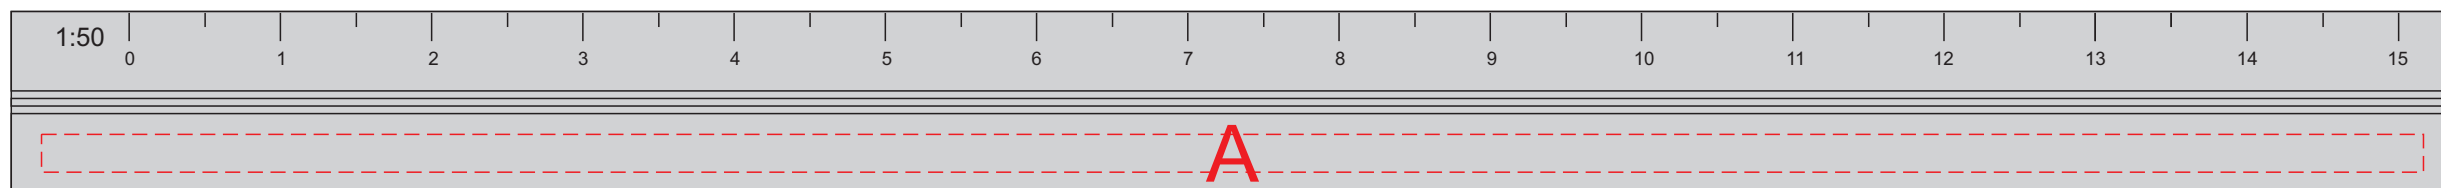

Арт. Т03983S1251

Гравировка матовая белая

нанесение возможно только на одной грани

	Вид нанесения	Макс площадь (Ш*В)
A	Гравировка	100x5мм